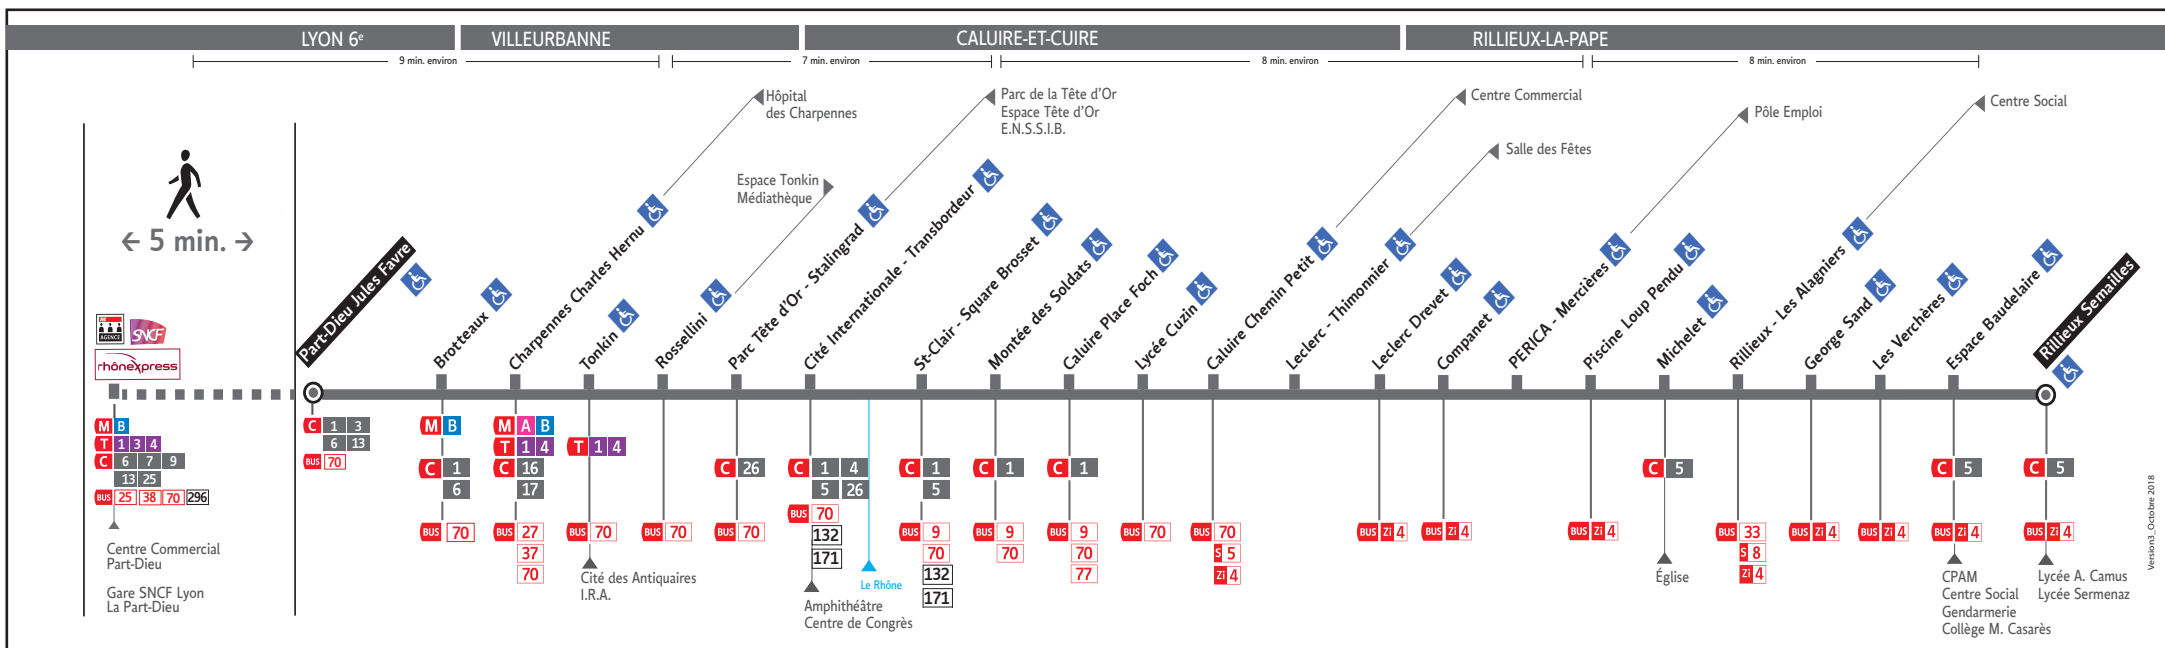

● PART-DIEU JULES FAVRE ↔ RILLIEUX SEMAILLES

Les fiches horaires des lignes du réseau TCL sont consultables :

www.tcl.fr
m.tcl.fr

APPLI
TCL

ALLÔ TCL
04 26 10 12 12
(prix d'un appel local)

En agence TCL

Part-Dieu, Bellecour, La Soie, Grange
Blanche et Gorge de Loup

Dans un Relais Info Service

Part-Dieu Vilette et Gare de
Vaise

Pour connaître les horaires de passage de vos lignes à un point d'arrêt précis, sur www.tcl.fr, cliquez sur dans la rubrique «SERVICES» puis sélectionnez votre ligne et choisissez votre arrêt à la rubrique «HORAIRES À L'ARRÊT»

AVANT D'IMPRIMER,
PENSEZ À L'ENVIRONNEMENT
FCS KCOLIS Lyon 308 077 635
Maquette et Composition : Groupe JOLIE DRIMES