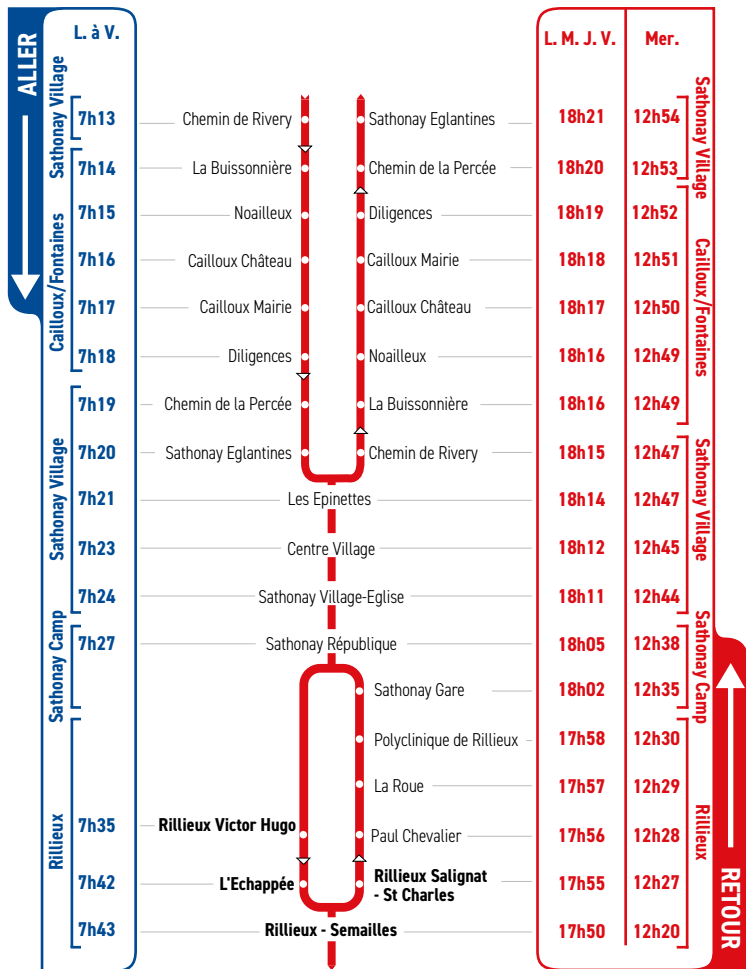

HORAIRES

Du 2 septembre 2024 au 4 juillet 2025

LIGNE

81

SATHONAY VILLAGE

CAILLOUX/FONTAINES

SATHONAY CAMP

RILLIEUX

**CENTRE SCOLAIRE
ST CHARLES**

LYCÉE ALBERT CAMUS

**LYCÉE PROFESSIONNEL
SERMENAZ**

Un problème météo, un incident technique
sur une ligne Junior Direct ?
Vous êtes informés en temps réel par SMS.

Inscrivez-vous sur l'espace
« Mon TCL » sur [tcl.fr](https://www.tcl.fr).

SYTRAL
MOBILITÉS

L'arrêt "**Rillieux Victor Hugo**" dessert le collège et le lycée professionnel St Charles.

Les arrêts "**L'Échappée**" et "**Rillieux-Semailles**" desservent les lycées Camus et Sermenaz.