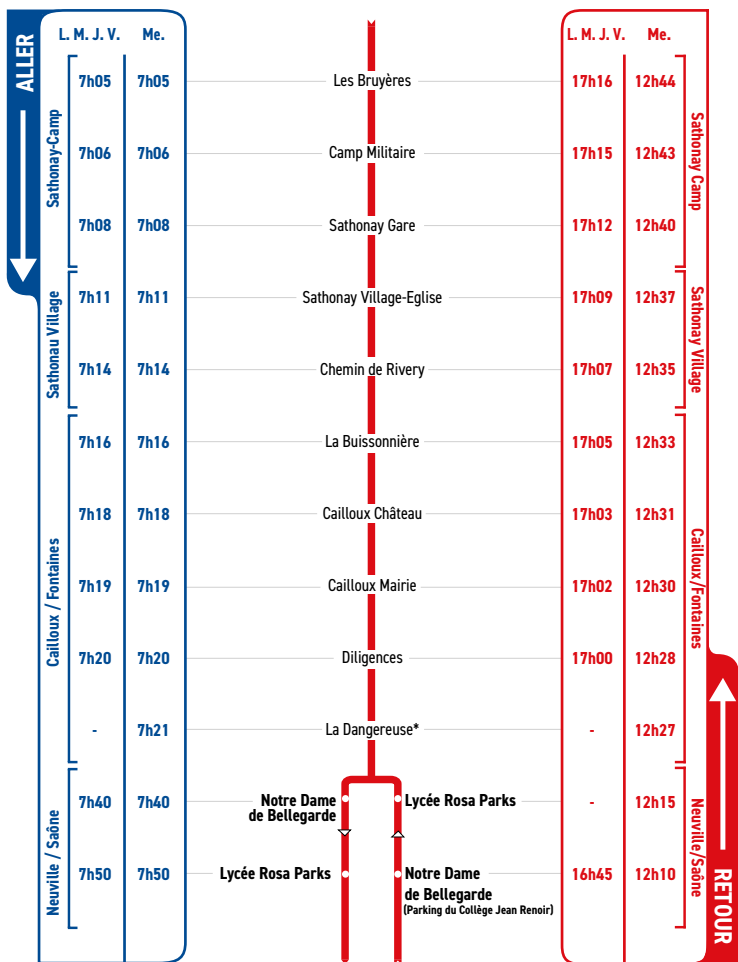

# HORAIRES

Du 2 septembre 2024 au 4 juillet 2025

# LIGNE

- **SATHONAY CAMP**
- SATHONAY VILLAGES
- CAILLOUX / FONTAINES
- NEUVILLE/SAÔNE
- **INSTITUTION NOTRE DAME  
DE BELLEGARDE**
- **LYCÉE ROSA PARKS**

Un problème météo, un incident technique  
sur une ligne Junior Direct ?  
Vous êtes informés en temps réel par SMS.

Inscrivez-vous sur l'espace  
« Mon TCL » sur [tcl.fr](http://tcl.fr).

**SYTRAL**  
MOBILITÉS

\* : l'arrêt « La Dangereuse » est desservi par la ligne JD 74B LMJV en sens aller, sur le trottoir d'en face et par la ligne JD 76 LMJV en sens retour