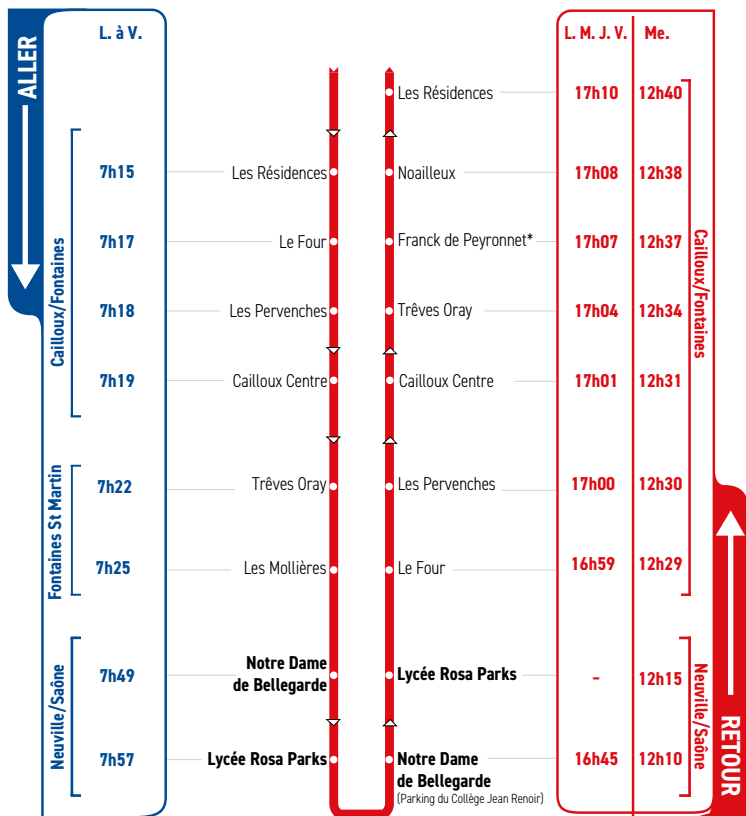

HORAIRES

Du 2 septembre 2024 au 4 juillet 2025

LIGNE

- CAILLOUX/FONTAINES
- FONTAINES ST MARTIN
- NEUVILLE SUR SAÔNE
- NOTRE DAME DE BELLEGARDE
- LYCÉE ROSA PARKS

Un problème météo, un incident technique
sur une ligne Junior Direct ?
Vous êtes informés en temps réel par SMS.

Inscrivez-vous sur l'espace
« Mon TCL » sur tcl.fr.

SYTRAL
MOBILITÉS

* : arrêts desservis en renfort de la ligne JD 74