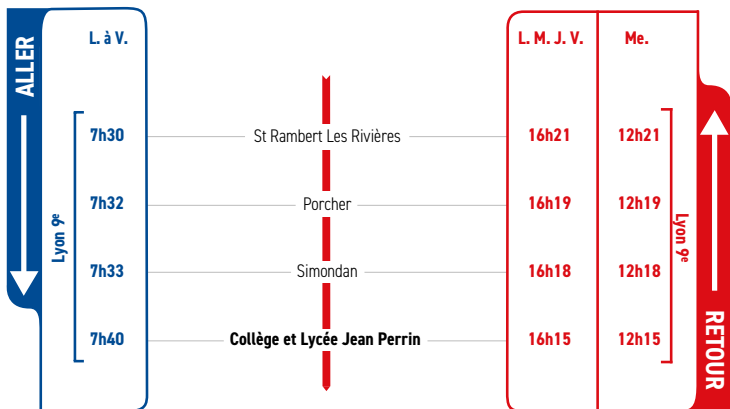

# LIGNE

**LYON 9ÈME**

**COLLÈGE ET LYCÉE  
JEAN PERRIN**

Un problème météo, un incident technique  
sur une ligne Junior Direct ?  
Vous êtes informés en temps réel par SMS.

Inscrivez-vous sur l'espace  
« Mon TCL » sur [tcl.fr](http://tcl.fr).

**SYTRAL**  
MOBILITÉS

Pour la sortie de 17h15 LMJV, les élèves peuvent se reporter sur la ligne JD 54.