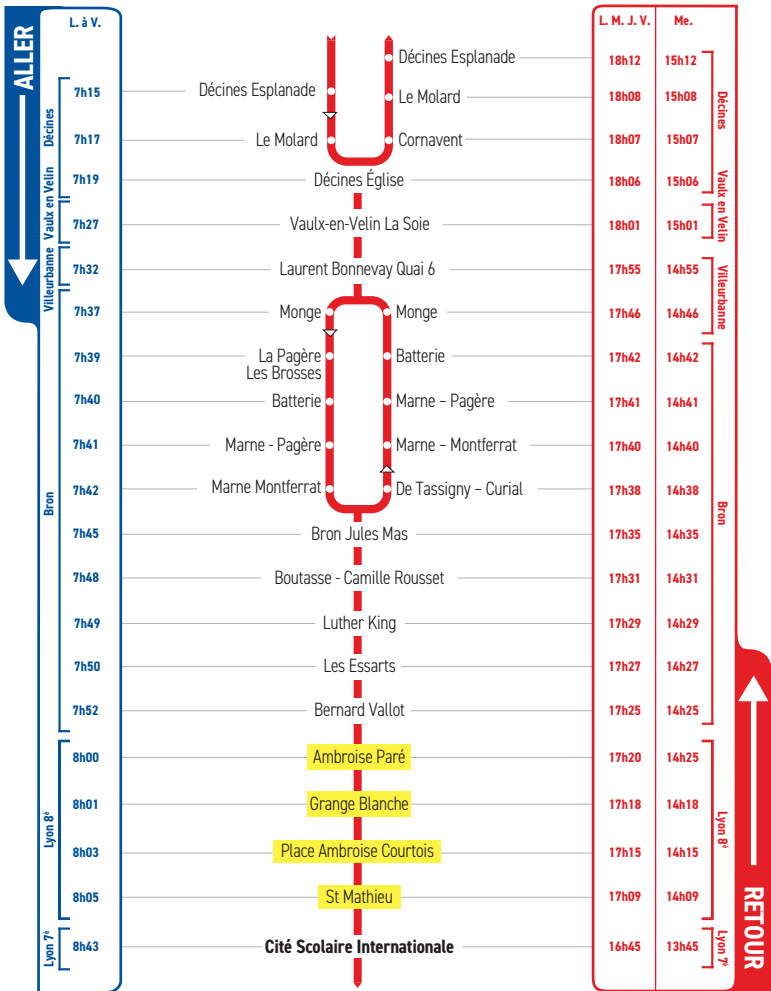

HORAIRES

Du 2 septembre 2024 au 4 juillet 2025

LIGNE

- DÉCINES
- VAULX-EN-VELIN
- VILLEURBANNE
- BRON
- LYON 8^È
- LYON 7^È
- CITÉ SCOLAIRE INTERNATIONALE

Un problème météo, un incident technique
sur une ligne Junior Direct ?
Vous êtes informés en temps réel par SMS.

Inscrivez-vous sur l'espace
« Mon TCL » sur [tcl.fr](https://www.tcl.fr).

SYTRAL
MORILLIÈRES

Les arrêts surlignés en jaune sont exclusivement réservés aux élèves de primaire.