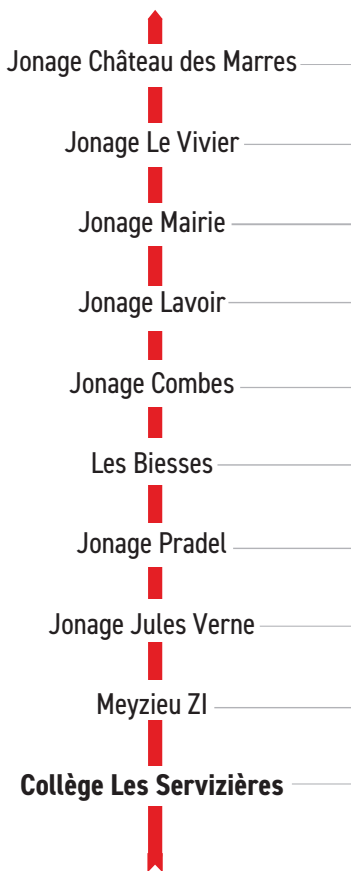

V.	Me.	
	Ret. A	Ret. B
16h03	12h33	-
16h01	12h31	-
15h59	12h29	-
15h57	-	12h27
15h54	-	12h24
15h52	-	12h22
15h50	-	12h20
15h48	-	12h18
15h43	12h13	12h13
15h40	12h10	12h10

Jonage

RETOUR

Meyzieu