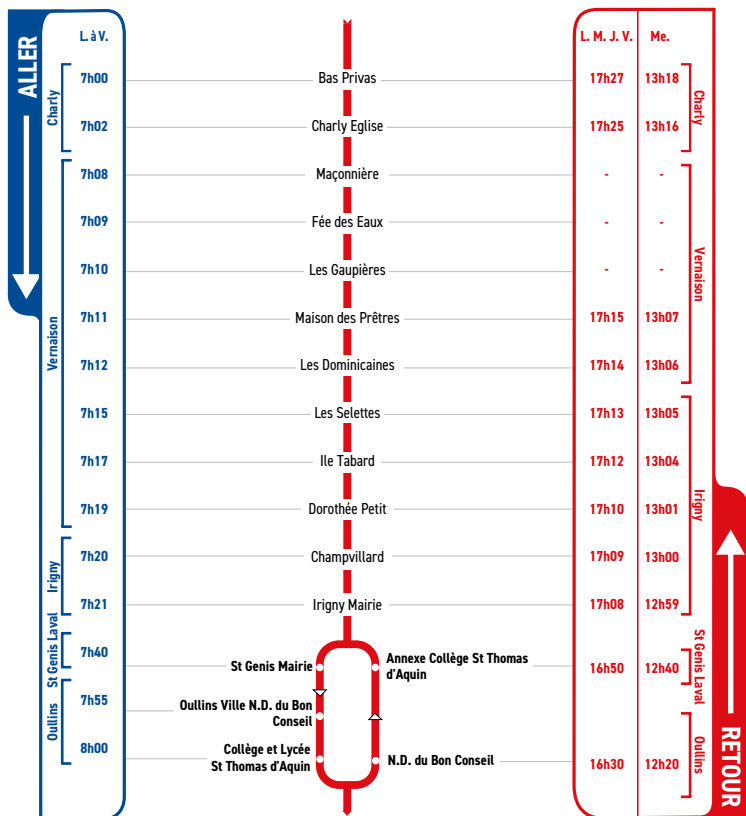

HORAIRES

Du 2 septembre 2024 au 4 juillet 2025

LIGNE

- **CHARLY**
- **VERNAISON**
- **IRIGNY**
- **ST GENIS LAVAL**
- **ANNEXE COLLÈGE
ST THOMAS D'AQUIN**
- **OULLINS**
- **COLLÈGE N.-D. DU BON
CONSEIL**
- **COLLÈGE ET LYCÉE**

Un problème météo, un incident technique
sur une ligne Junior Direct ?
Vous êtes informés en temps réel par SMS.

Inscrivez-vous sur l'espace
« Mon TCL » sur [tcl.fr](https://www.tcl.fr).

SYTRAL
MOBILITÉS

Pour les trajets retour :

Tous les élèves scolarisés à Notre Dame du Bon Conseil prennent ce car (JD 264 : direction Irigny Mairie) pour se rendre à l'arrêt "Annexe St Thomas d'Aquin" où ils sont répartis dans le véhicule correspondant à leur destination.

Ce car ne dessert pas le collège et lycée St Thomas d'Aquin à Oullins. En conséquence, les élèves scolarisés dans cet établissement et à destination d'Irigny Mairie doivent prendre à la sortie de l'établissement les lignes JD 261 ou JD 266 direction Charly Bas Privas ou Vernaison Place pour faire correspondance à l'arrêt "Annexe St Thomas d'Aquin" avec le car JD 264 en direction d'Irigny Mairie.