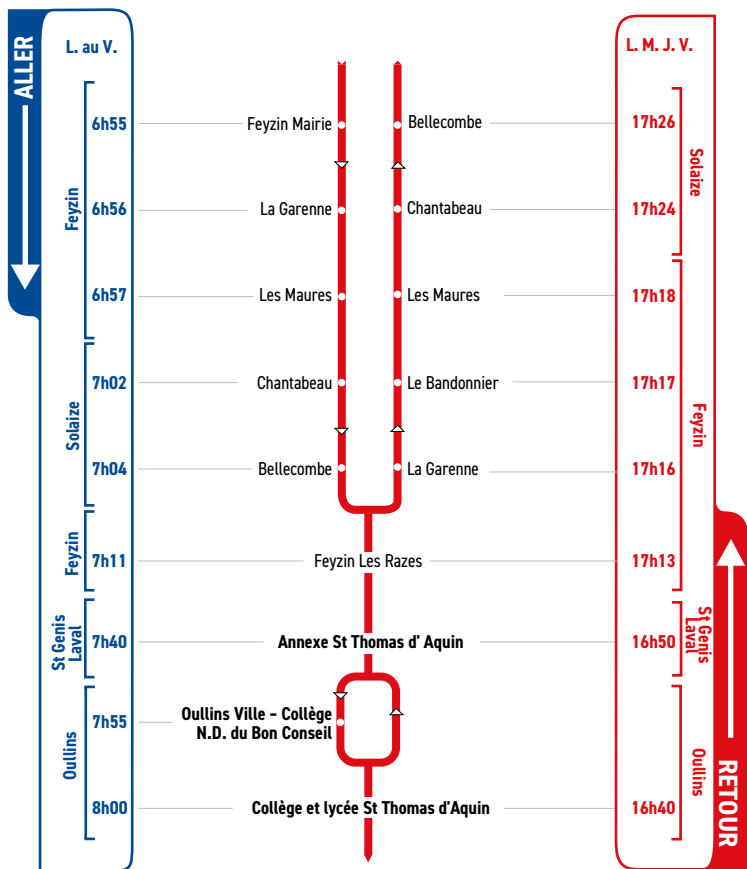

HORAIRES

Du 2 septembre 2024 au 4 juillet 2025

LIGNE

- FEYZIN
- SOLAIZE
- ST GENIS LAVAL
- ANNEXE COLLÈGE
ST THOMAS D'AQUIN
- OULLINS
- COLLÈGE N.-D. DU BON CONSEIL
- COLLÈGE ET LYCÉE
ST THOMAS D'AQUIN

Un problème météo, un incident technique
sur une ligne Junior Direct ?
Vous êtes informés en temps réel par SMS.

Inscrivez-vous sur l'espace
« Mon TCL » sur tcl.fr.

SYTRAL
MOBILITÉS

Tous les élèves scolarisés à Notre Dame du Bon Conseil prennent le car de la ligne JD 264 (direction Irigny Mairie) pour descendre à l'arrêt "Annexe St Thomas d'Aquin" où ils sont répartis, selon les directions, dans les autres véhicules.

Tous les élèves scolarisés à Notre Dame du Bon Conseil prennent le car de la ligne JD 264 (direction Irigny Mairie) pour descendre à l'arrêt "Annexe St Thomas d'Aquin" où ils sont répartis, selon les directions, dans les autres véhicules.

Solaize

Feyzin

Pierre St Genis
Bénite Laval
Oullins

RETOUR

Tous les élèves scolarisés à Notre Dame du Bon Conseil prennent le car de la ligne **JD 264** (direction Irigny Mairie) pour descendre à l'arrêt "**Annexe St Thomas d'Aquin**" où ils sont repartis, selon les directions, dans les autres véhicules.