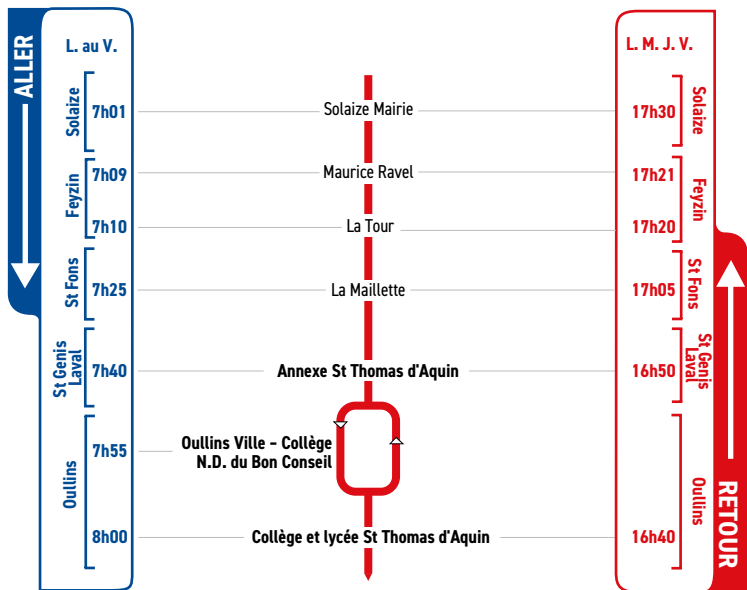

HORAIRES

Du 2 septembre 2024 au 4 juillet 2025

LIGNE

- FEYZIN
- SOLAIZE
- ST GENIS LAVAL
- ANNEXE COLLÈGE
ST THOMAS D'AQUIN
- OULLINS
- COLLÈGE N.-D. DU BON CONSEIL
- COLLÈGE ET LYCÉE
ST THOMAS D'AQUIN

Un problème météo, un incident technique
sur une ligne Junior Direct ?
Vous êtes informés en temps réel par SMS.

Inscrivez-vous sur l'espace
« Mon TCL » sur tcl.fr.

SYTRAL
MOBILITÉS

Tous les élèves scolarisés à Notre Dame du Bon Conseil prennent le car de la ligne JD 264 (direction Irigny Mairie) pour descendre à l'arrêt "Annexe St Thomas d'Aquin" où ils sont répartis, selon les directions, dans les autres véhicules.

Tous les élèves scolarisés à Notre Dame du Bon Conseil prennent le car de la ligne JD 264 (direction Irigny Mairie) pour descendre à l'arrêt "Annexe St Thomas d'Aquin" où ils sont répartis, selon les directions, dans les autres véhicules.

Solaize

Feyzin

Pierre St Genis
Bénite Laval
Oullins

RETOUR

Tous les élèves scolarisés à Notre Dame du Bon Conseil prennent le car de la ligne **JD 264** (direction Irigny Mairie) pour descendre à l'arrêt "**Annexe St Thomas d'Aquin**" où ils sont repartis, selon les directions, dans les autres véhicules.