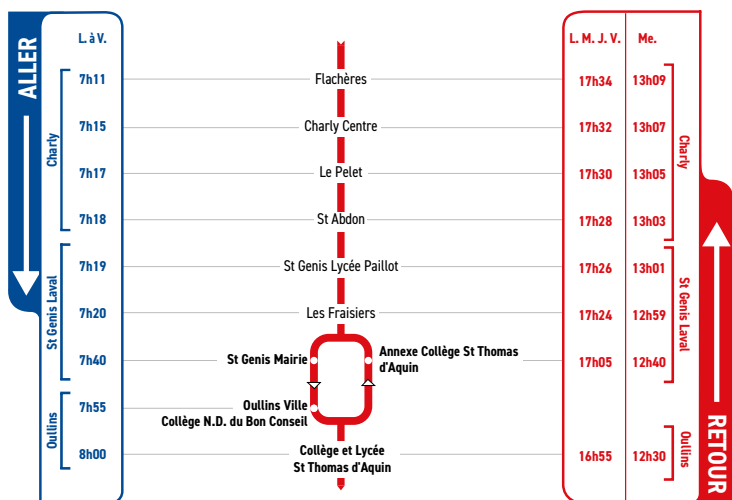

HORAIRES

Du 2 septembre 2024 au 4 juillet 2025

LIGNE

- **CHARLY**
- **ST GENIS LAVAL**
- **ANNEXE COLLÈGE
ST THOMAS D'AQUIN**
- **OULLINS**
- **COLLÈGE N.-D. DU BON
CONSEIL**
- **COLLÈGE ET LYCÉE
ST THOMAS D'AQUIN**

Un problème météo, un incident technique
sur une ligne Junior Direct ?
Vous êtes informés en temps réel par SMS.

Inscrivez-vous sur l'espace
« Mon TCL » sur [tcl.fr](https://www.tcl.fr).

Pour les retours, tous les élèves scolarisés à Notre Dame du Bon Conseil prennent le car de la ligne JD 264 en direction d'Irigny Mairie pour se rendre à l'arrêt "Annexe St Thomas d'Aquin" où ils sont répartis dans les véhicules correspondant à leur destination.