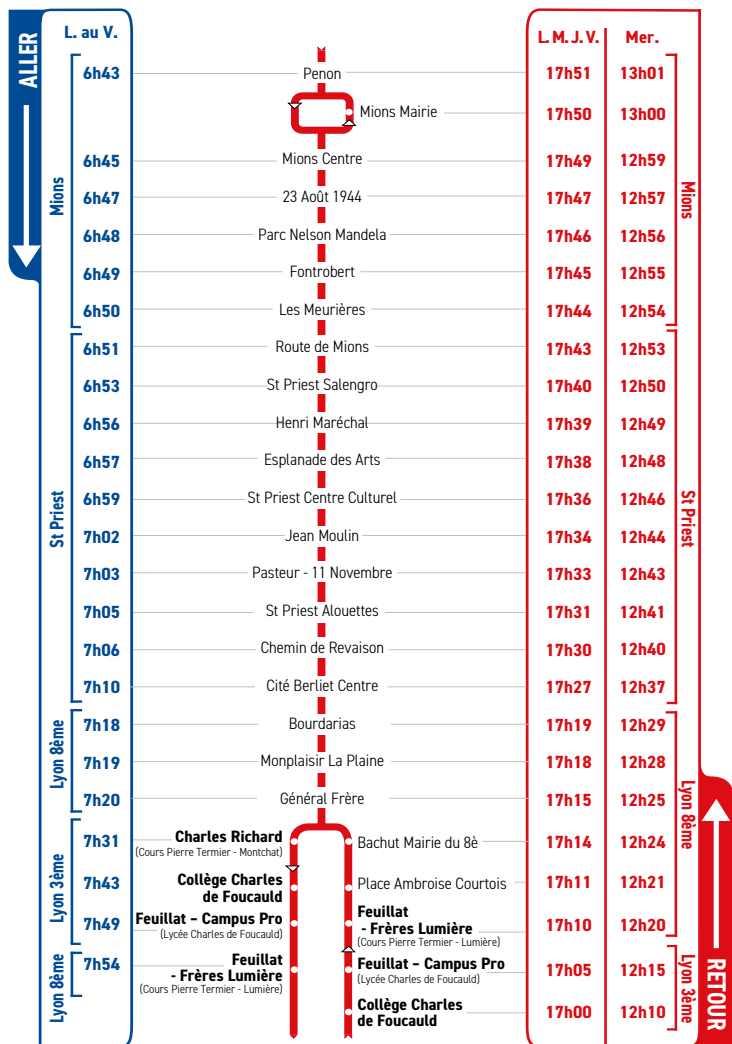

# HORAIRES

Du 2 septembre 2024 au 4 juillet 2025

# LIGNE

- **MIONS**
- **ST PRIEST**
- **LYON 8ÈME**
- **LYON 3ÈME**
- **COURS PIERRE TERMIER**
- **MONTCHAT**
- **COLLÈGE ET LYCÉE**
- **CHARLES DE FOUCAULD**
- **LYON 8ÈME**
- **COURS PIERRE TERMIER**
- **LUMIÈRE**

Un problème météo, un incident technique  
sur une ligne Junior Direct ?  
Vous êtes informés en temps réel par SMS.

Inscrivez-vous sur l'espace  
« Mon TCL » sur [tcl.fr](https://www.tcl.fr).

**SYTRAL**  
MOBILITÉS

Tous les élèves scolarisés au Cours Pierre Termier Montchat prennent au retour la ligne JD 132 pour se rendre à l'arrêt "Collège Charles de Foucauld" où ils sont répartis dans le véhicule correspondant à leur destination.