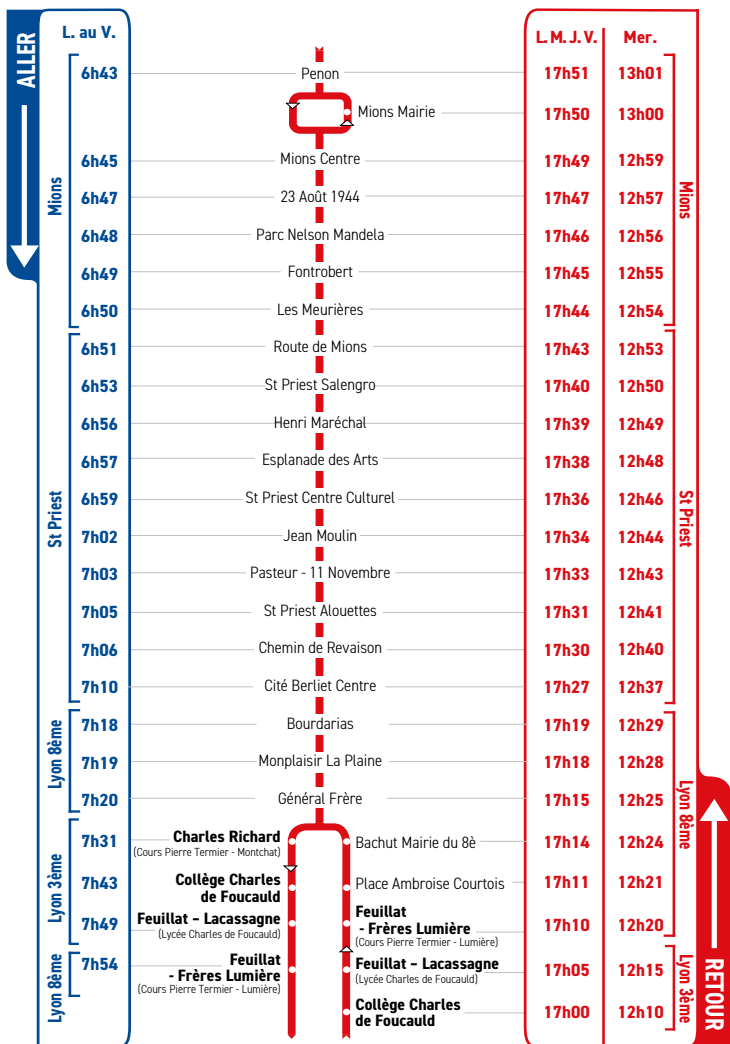

# HORAIRES

Du 2 septembre 2024 au 4 juillet 2025

# LIGNE

- **MIONS**
- **ST PRIEST**
- **LYON 8ÈME**
- **LYON 3ÈME**
- **COURS PIERRE TERMIER**
- **MONTCHAT**
- **COLLÈGE ET LYCÉE**
- **CHARLES DE FOUCAULD**
- **LYON 8ÈME**
- **COURS PIERRE TERMIER**
- **LUMIÈRE**

Un problème météo, un incident technique  
sur une ligne Junior Direct ?  
Vous êtes informés en temps réel par SMS.

Inscrivez-vous sur l'espace  
« Mon TCL » sur [tcl.fr](https://www.tcl.fr).

**SYTRAL**  
MOBILITÉS

Tous les élèves scolarisés au Cours Pierre Termier Montchat prennent au retour la ligne JD 132 pour se rendre à l'arrêt "Collège Charles de Foucauld" où ils sont répartis dans le véhicule correspondant à leur destination.