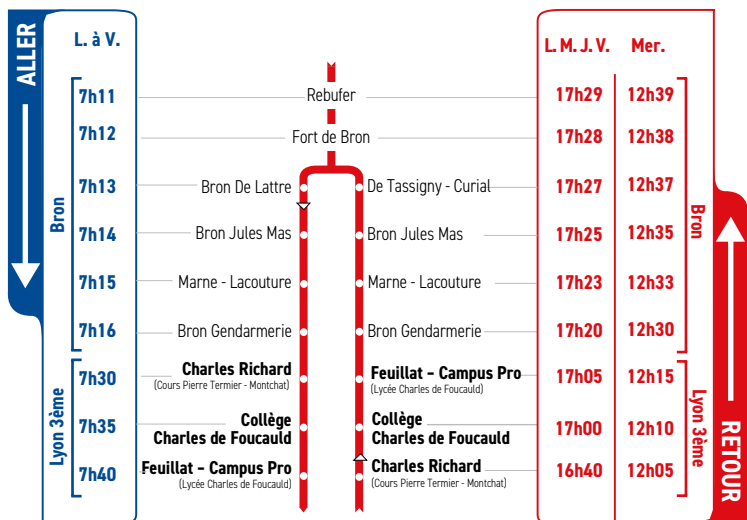

HORAIRES

Du 2 septembre 2024 au 4 juillet 2025

LIGNE

- BRON
- LYON 3ÈME
- COURS PIERRE TERMIER
MONTCHAT
- COLLÈGE CHARLES
DE FOUCAULD
- LYCÉE CHARLES
DE FOUCAULD

Un problème météo, un incident technique
sur une ligne Junior Direct ?
Vous êtes informés en temps réel par SMS.

Inscrivez-vous sur l'espace
« Mon TCL » sur [tcl.fr](https://www.tcl.fr).

SYTRAL
MOBILITÉS

Tous les élèves scolarisés au Cours Pierre Termier Monchat prennent au retour la ligne JD 132 pour se rendre à l'arrêt "Collège Charles de Foucauld" où ils sont répartis dans le véhicule correspondant à leur destination.