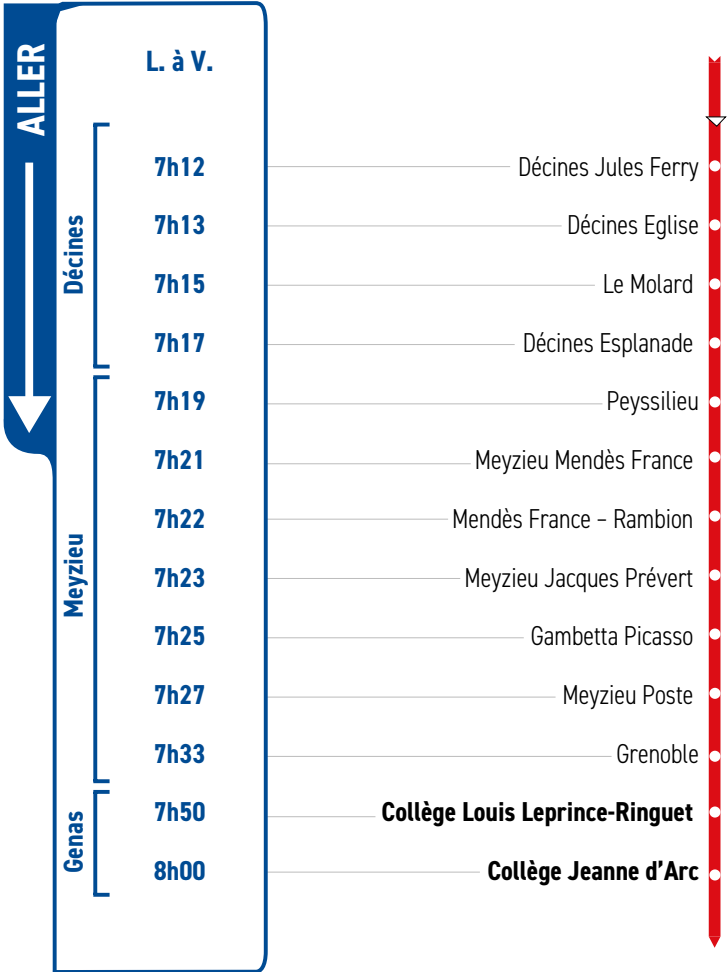

HORAIRES

Du 2 septembre 2024 au 4 juillet 2025

LIGNE

- DÉCINES
- MEYZIEU
- GENAS
- COLLÈGE
JEANNE D'ARC
- COLLÈGE LOUIS
LEPRINCE RINGUET

Un problème météo, un incident technique
sur une ligne Junior Direct ?
Vous êtes informés en temps réel par SMS.

Inscrivez-vous sur l'espace
« Mon TCL » sur [tcl.fr](https://www.tcl.fr).

SYTRAL
MOBILITÉS

	Retour A		
	L. M. J. V.	Me	
• Meyzieu Grand Large	17h00	12h41	Meyzieu
• Meyzieu - Parc du Grand Large	16h57	12h38	
• Mont Joyeux	16h56	12h37	
• Charcot	16h55	12h36	
• Frédéric Mistral	16h54	12h35	
• Verdun-Victor Hugo	16h53	12h34	
• Meyzieu Gare Libération	16h50	12h32	
• Vacher	16h49	12h31	
• Dauphiné - Berlioz	16h44	12h28	
• Grenoble	16h42	12h26	
• Collège Jeanne d'Arc	16h35	12h20	Genas
• Collège Louis Leprince Ringuet	16h10	12h10	

RETOUR

	Retour B		
	L. M. J. V.	Me	
• Décines Jules Ferry	17h06	12h49	} Décines
• Décines Eglise	17h05	12h48	
• Le Molard	17h02	12h45	
• Décines Esplanade	17h00	12h43	
• Peyssillieu	16h57	12h40	} Meyzieu
• Meyzieu Mendès France	16h55	12h38	
• Mendès France - Rambion	16h54	12h37	
• Meyzieu Jacques Prévert	16h53	12h36	
• Gambetta - Picasso	16h51	12h34	
• Meyzieu Bascule	16h50	12h33	
• Meyzieu Poste	16h49	12h32	} Genas
• Place Burignat	16h47	12h30	
• Collège Jeanne d'Arc	16h35	12h20	
• Collège Louis Leprince Ringuet	16h10	12h10	

RETOUR