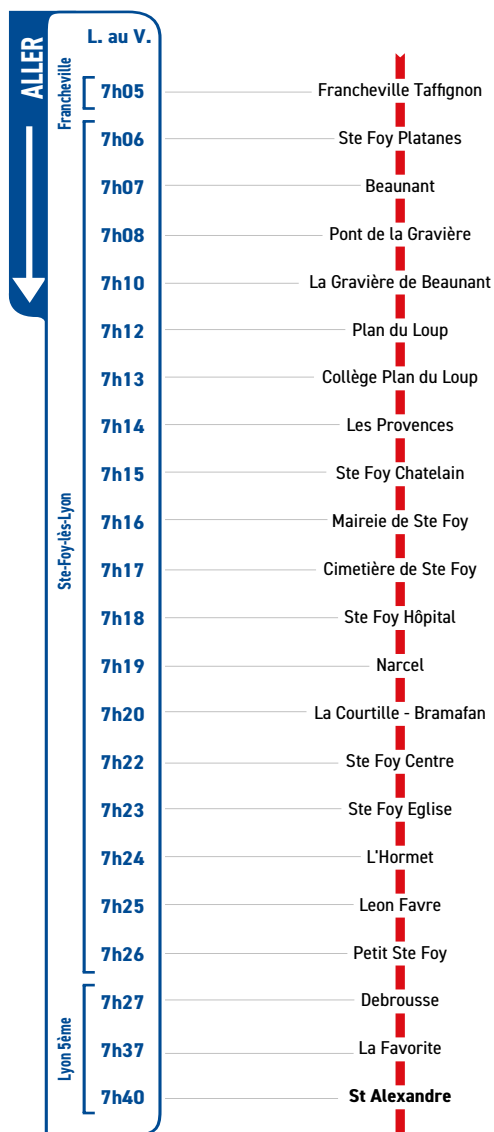

HORAIRES

Du 2 septembre 2024 au 4 juillet 2025

LIGNE

- **FRANCHEVILLE**
- **SAINTE-FOY-LÈS-LYON**
- **LYON 5ÈME**
- **COLLÈGE JEAN MOULIN**
- **LYCÉE SAINT JUST**

Un problème météo, un incident technique
sur une ligne Junior Direct ?
Vous êtes informés en temps réel par SMS.

Inscrivez-vous sur l'espace
« Mon TCL » sur tcl.fr.

SYTRAL
MOBILITÉS

L'arrêt "St Alexandre" dessert le collège Jean Moulin et le lycée St Just. Pour le retour, les élèves peuvent se reporter sur les lignes C19 et C21.