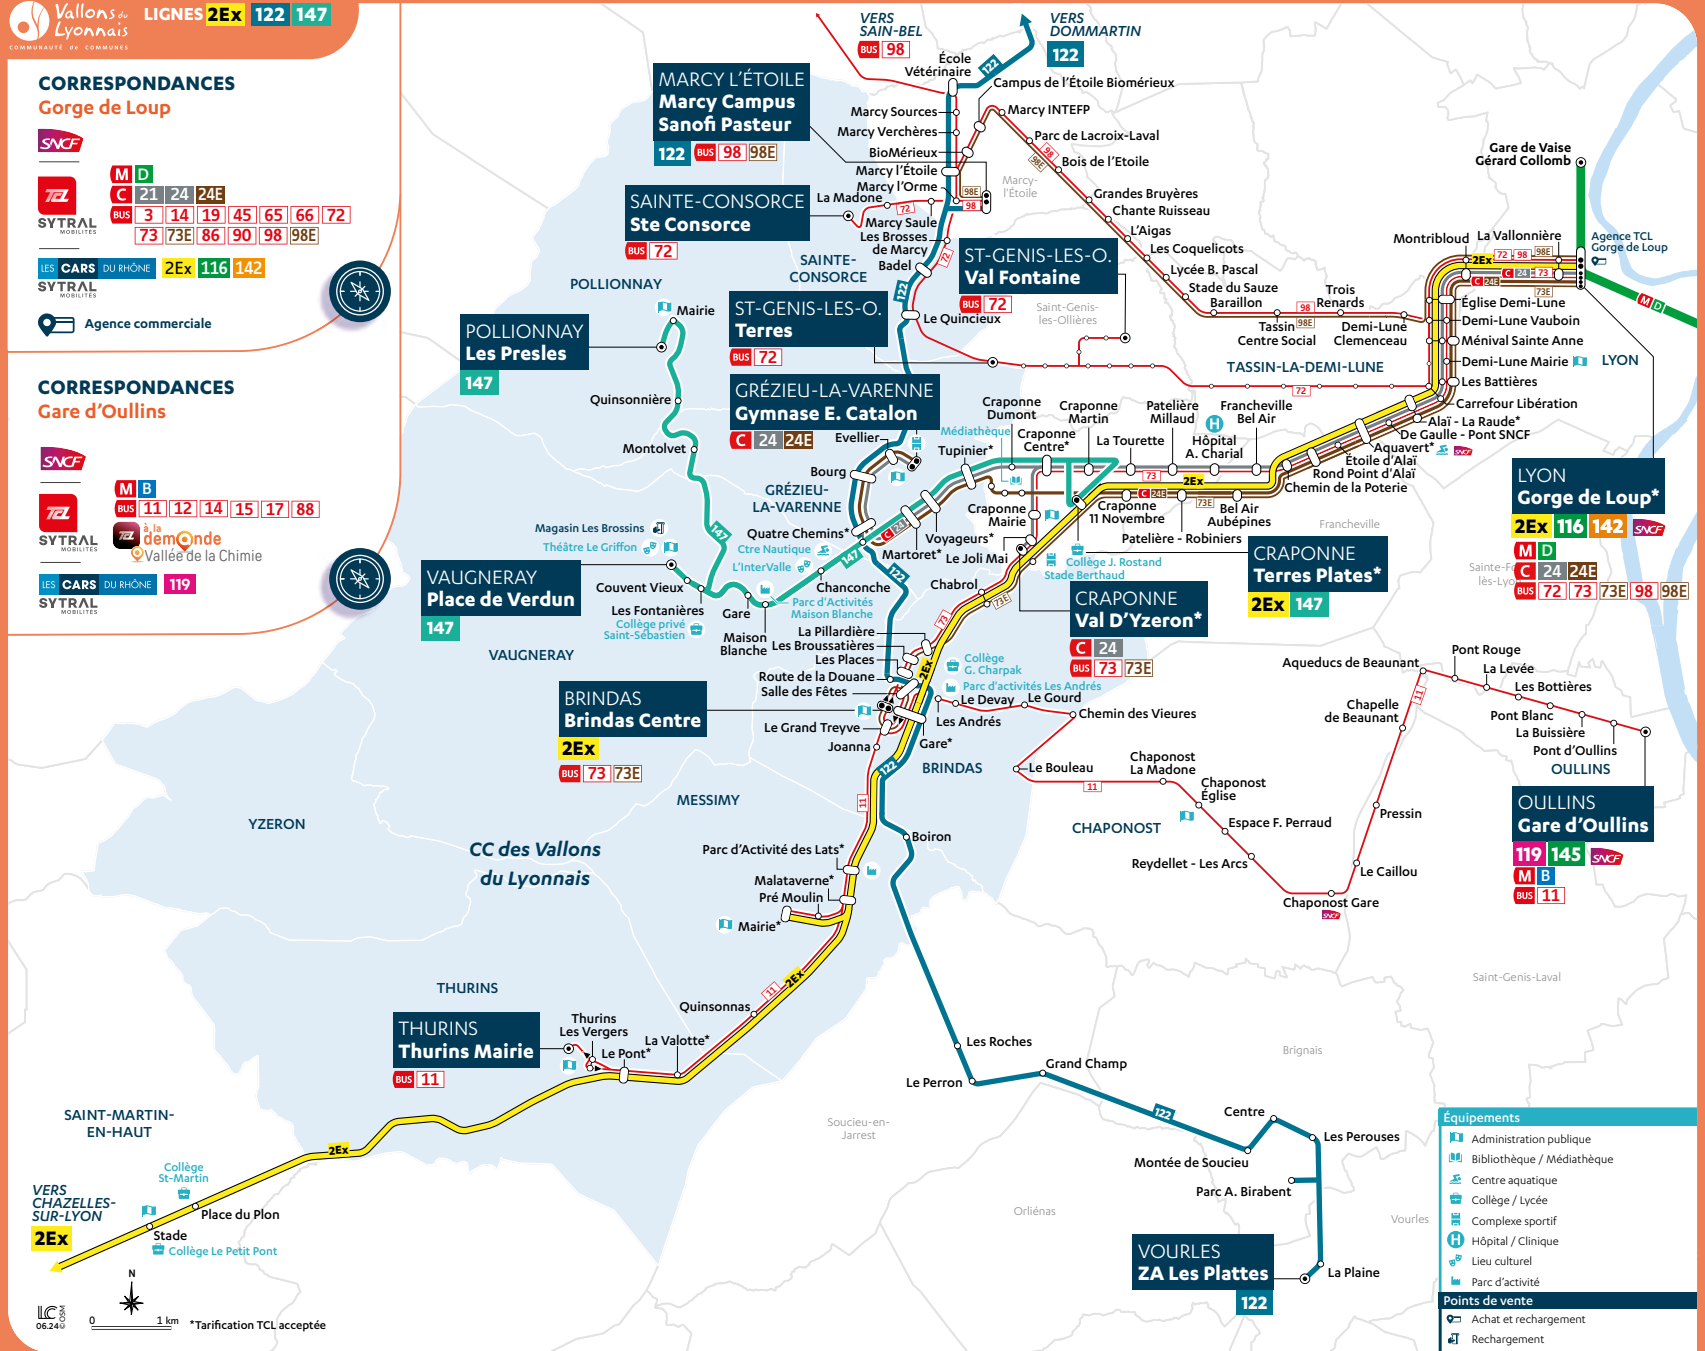

147 POLLIONNAY ↔ CRAPONNE
Craponne ↔ Vaugneray : 11 min
Craponne ↔ Pollionnay : 25 min

122 VOURLES ↔ DOMMARTIN
Vourles ↔ Messimy : 25 min
Messimy ↔ Dommartin : 40 min

> Fiches horaires disponibles sur carsdurhone.fr

BUS 11 THURINS ↔ OULLINS
Thurins ↔ Oullins : 56 min

BUS 72 SAINTE-CONSORCE ↔ LYON GORGE DE LOUP
Sainte-Consorte ↔ Gorge de Loup : 35 min

BUS 73 73E BRINDAS ↔ LYON GORGE DE LOUP
Brindas ↔ Gorge de Loup : 27 min

C 24 24E GRÉZIEU-LA-VARENNE ↔ LYON GORGE DE LOUP
Craponne ↔ Gorge de Loup : 19 min

BUS 98 SAIN-BEL ↔ LYON GORGE DE LOUP
Sain-Bel Gare ↔ Gorge de Loup : 35 min

> Ligne 98 : Prolongement jusqu'à Sain-Bel

> Fiches horaires disponibles sur www.tcl.fr

PRINCIPAUX PÔLES DE LOISIRS ET D'ACTIVITÉS DESSERVIS

- **Brindas** : Parc d'activités Les André
- **Craponne** : Médiathèque, Stade Berthaud
- **Francheville** : Piscine d'Alai
- **Grézieu-la-Varenne** : Gymnase E. Catalon
- **Messimy** : Parc d'Activités des Lats
- **Vaugneray** : Parc d'Activités Maison Blanche, Théâtre Le Griffon, Salle de spectacle L'interValle, Centre nautique

Vallons du Lyonnais
COMMUNAUTÉ DE COMMUNES
LIGNES **2Ex 122 147**

CORRESPONDANCES Gorge de Loup

M	D
C	21 24 24E
BUS	3 14 19 45 65 66 72
	73 73E 86 90 98 98E

LES CARS DU RHÔNE **2Ex 116 142**

Agence commerciale

CORRESPONDANCES Gare d'Oullins

M	B
BUS	11 12 14 15 17 88

à la demande
Vallée de la Chimie

LES CARS DU RHÔNE **119**

Équipements	
	Administration publique
	Bibliothèque / Médiathèque
	Centre aquatique
	Collège / Lycée
	Complexe sportif
	Hôpital / Clinique
	Lieu culturel
	Parc d'activité
Points de vente	
	Achat et rechargement
	Rechargement