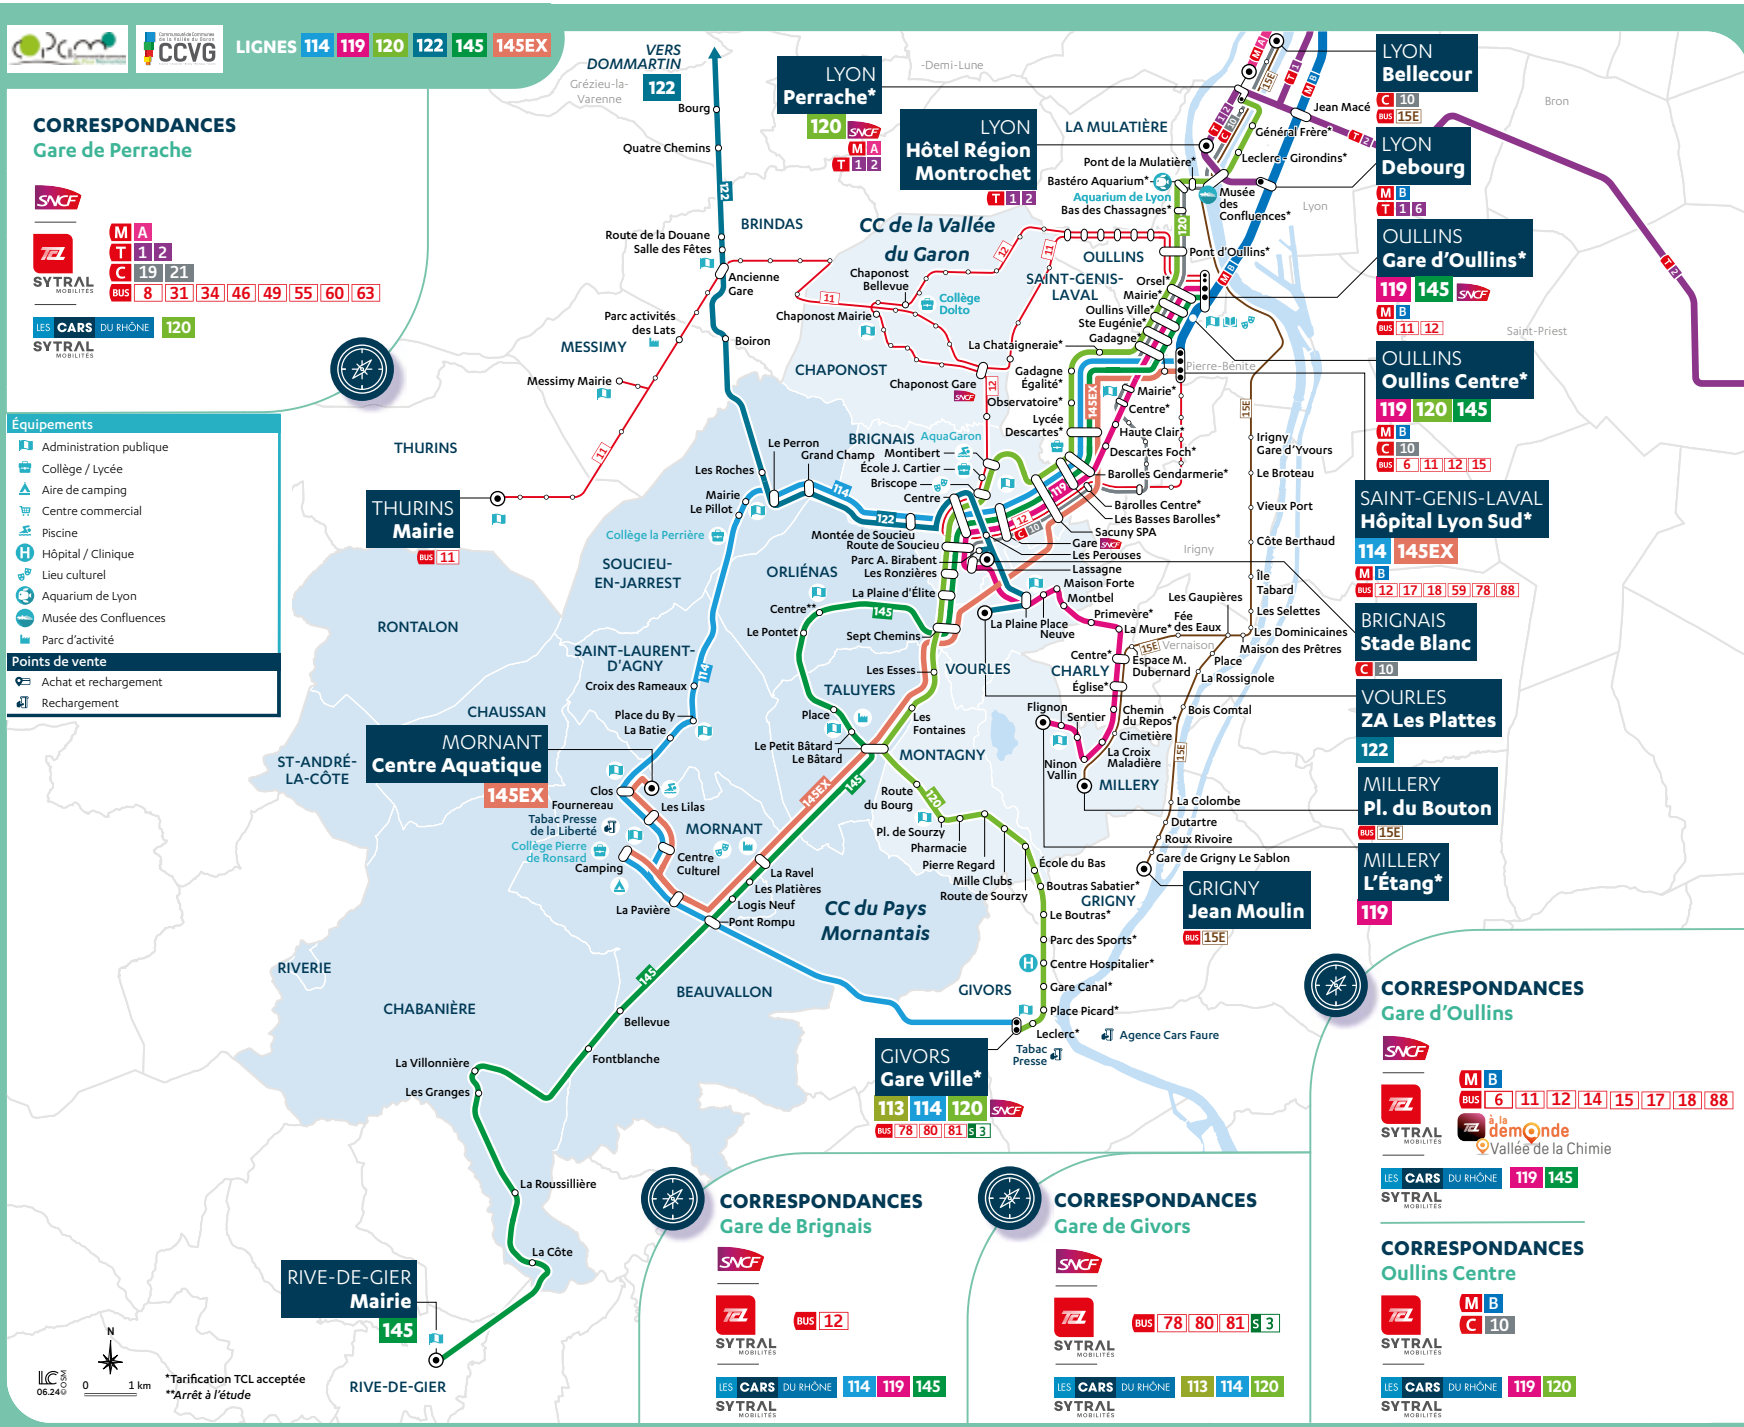

122 VOURLES <-> DOMMARTIN
Vourles <-> Messimy : 25 min
Messimy <-> Dommartin : 40 min

145 RIVE-DE-GIER <-> OULLINS GARE
Orliénas <-> Oullins Gare : 45 min
Rive-de-Gier <-> Oullins : 1h19
Rive-de-Gier <-> Mornant : 20 min

145EX MORNANT <-> ST-GENIS-LAVAL
Mornant <-> Saint-Genis-Laval : 42 min

C 10 LYON BELLECOUR <-> BRIGNAIS
Bellecour <-> St Genis : 25 min
> Prolongement de la ligne jusqu'à Brignais

BUS 155 LYON BELLECOUR <-> MILLERY / GRIGNY
Bellecour <-> Vernaison : 28 min

> Prolongement de la ligne jusqu'à Millery et Grigny

PRINCIPAUX PÔLES DE LOISIRS ET D'ACTIVITÉS DESSERVIS

- **Brignais** : Briscope Centre Culturel, Cinéma CGR, Centre aquatique AquaGaron, Gare
- **Givors** : Centre hospitalier
- **La Mulatière** : Aquarium de Lyon
- **Lyon** : Musée des Confluences
- **Mornant** : Camping, Centre culturel, Centre aquatique, ZA Platières
- **Oullins** : Pôle multimodal, Théâtre de la Renaissance, Médiathèque
- **Saint-Genis-Laval** : Hôpital Lyon Sud
- **Taluyers** : ZAC de la Ronze

LIGNES **114 119 120 122 145 145EX**

CORRESPONDANCES Gare de Perrache

Équipements

- Administration publique
- Collège / Lycée
- Aire de camping
- Centre commercial
- Piscine
- Hôpital / Clinique
- Lieu culturel
- Aquarium de Lyon
- Musée des Confluences
- Parc d'activité

Points de vente

- Achat et rechargement
- Rechargement

CORRESPONDANCES Gare de Brignais

CORRESPONDANCES Gare de Givors

CORRESPONDANCES Gare d'Oullins