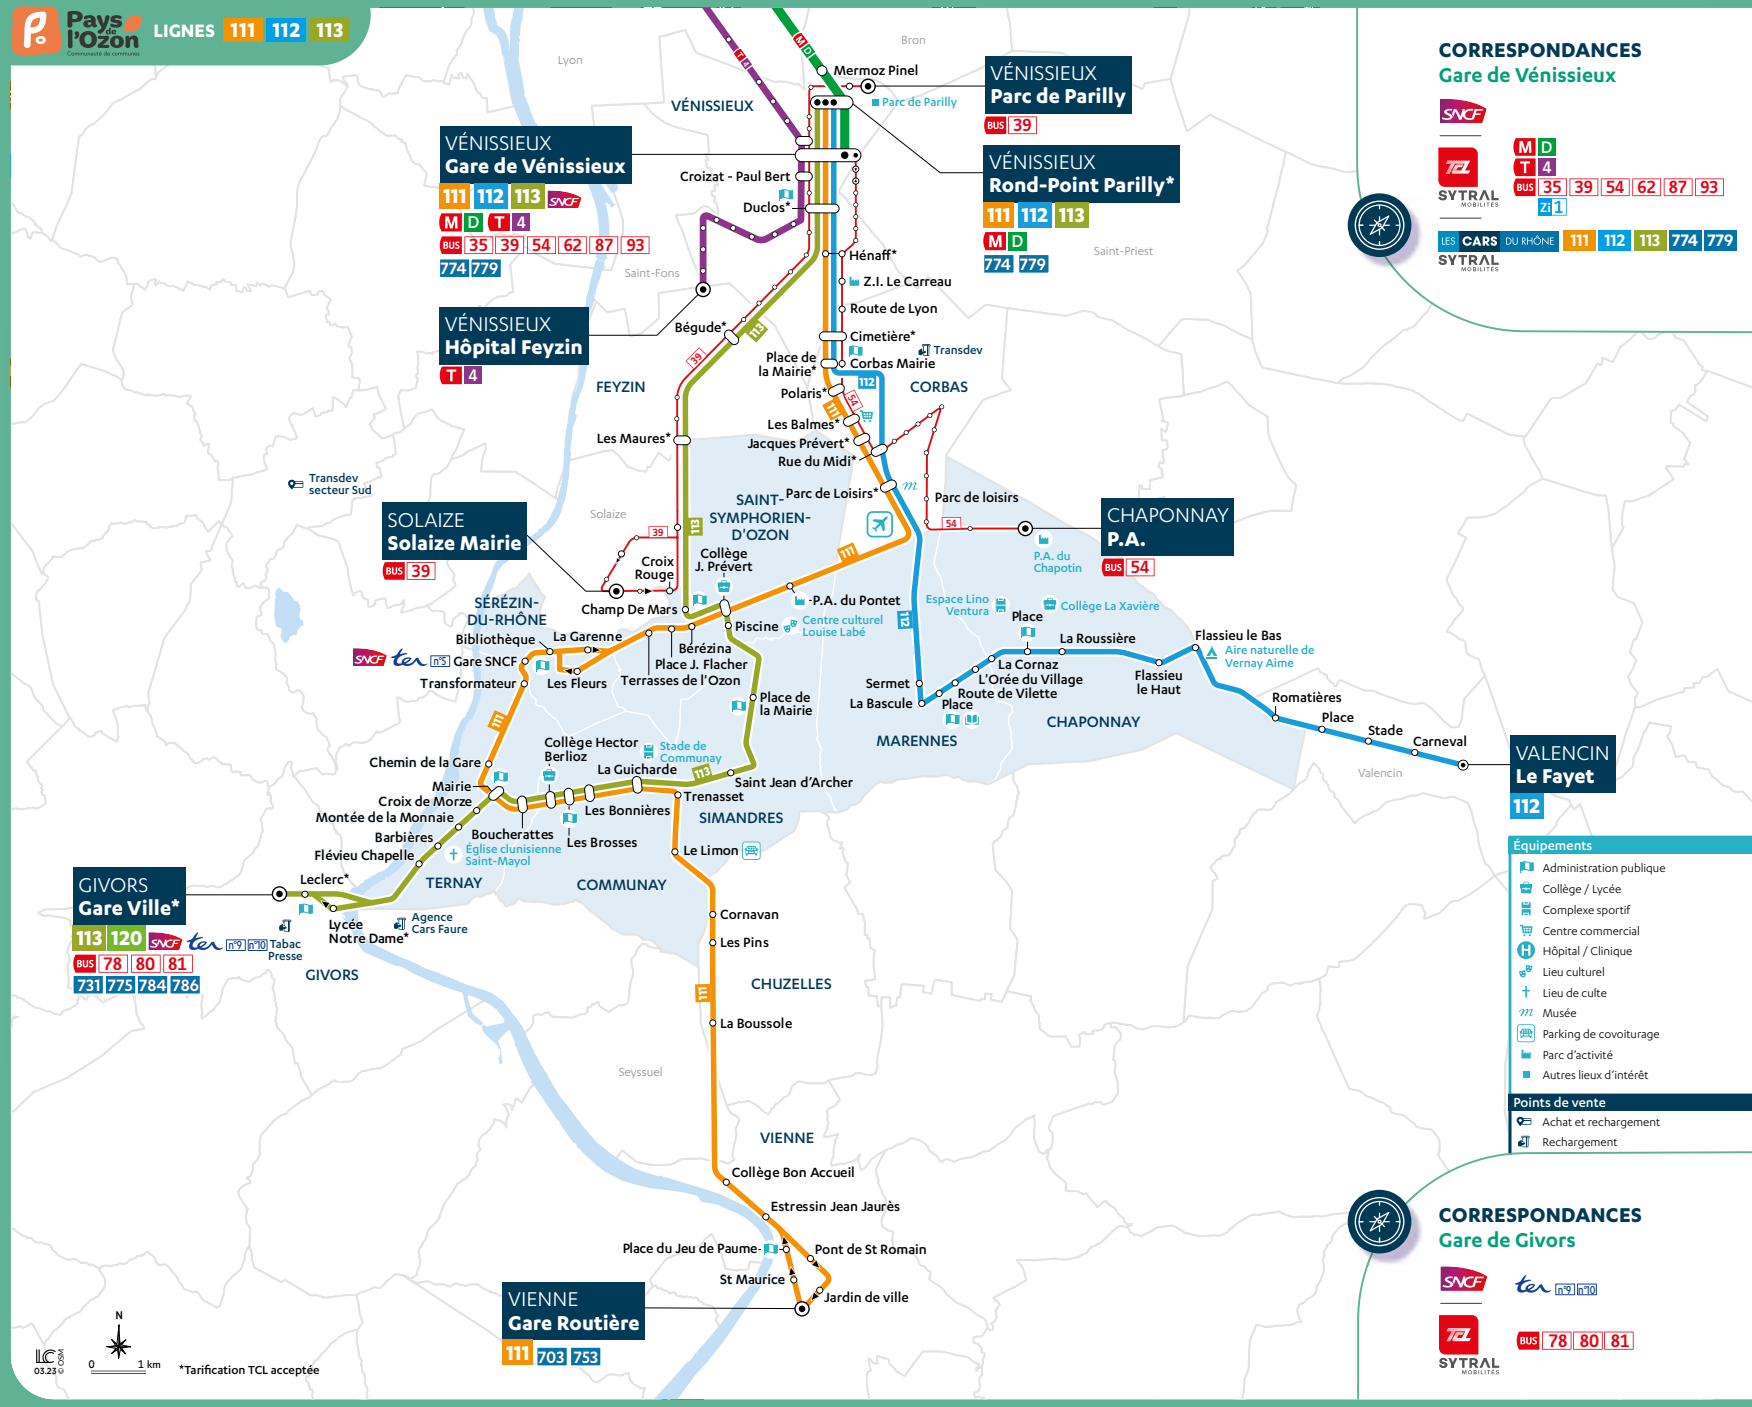

112 VALENCIN <-> VÉNISSIEUX
Vénissieux <-> Valencin : 43 min
Marennes <-> Valencin : 20 min
Chaponnay <-> Valencin : 15 min

113 GIVORS <-> VÉNISSIEUX
St-Symphorien-d'Ozon <-> Vénissieux : 21 min
Communay <-> Givors : 16 min
Ternay <-> Givors : 9 min
Simandres <-> Givors : 19 min

> Fiches horaires disponibles sur carsdurhone.fr

BUS 39 VÉNISSIEUX <-> SOLAIZE
Vénissieux <-> Solaize : 35 min

BUS 54 VÉNISSIEUX <-> CHAPONNAY
Vénissieux <-> Chaponnay : 30 min
Corbas <-> Chaponnay : 17 min

> Fiches horaires disponibles sur www.tcl.fr

PRINCIPAUX PÔLES DE LOISIRS ET D'ACTIVITÉS DESSERVIS

- **Chaponnay :** P.A. Chapotin, Espace Lino Ventura, Aire naturelle de Vernay Aime, Parcours gnolus
- **Communay :** Stade
- **Corbas :** Pôle de Loisirs, Z.I. Le Carreau
- **Givors :** Pôle d'échange de la gare, Centre nautique
- **Saint-Symphorien-d'Ozon :** Complexe sportif, P.A. du Pontet, Espace culturel Louise Labé, Parcours gnolus
- **Sérézin-du-Rhône :** Gare SNCF
- **Ternay :** Parcours gnolus, Eglise Site Clunisien
- **Vénissieux :** Parc de Parilly, Pôles d'échanges de la gare de Vénissieux et de Parilly

Pays de l'Ozon LIGNES 111 112 113

CORRESPONDANCES Gare de Vénissieux

SNCF

TCL

SYTRAL MOBILITÉS

M D T 4
BUS 35 39 54 62 87 93
ZI 1

LES CARS DU RHÔNE 111 112 113 774 779
SYTRAL MOBILITÉS

VALENCIN Le Fayet 112

Équipements

- Administration publique
- Collège / Lycée
- Complexe sportif
- Centre commercial
- Hôpital / Clinique
- Lieu culturel
- Lieu de culte
- Musée
- Parking de covoiturage
- Parc d'activité
- Autres lieux d'intérêt

Points de vente

- Achat et rechargement
- Rechargement

CORRESPONDANCES Gare de Givors

SNCF

TCL

SYTRAL MOBILITÉS

ter n°9 n°10
BUS 78 80 81

0 1 km *Tarification TCL acceptée