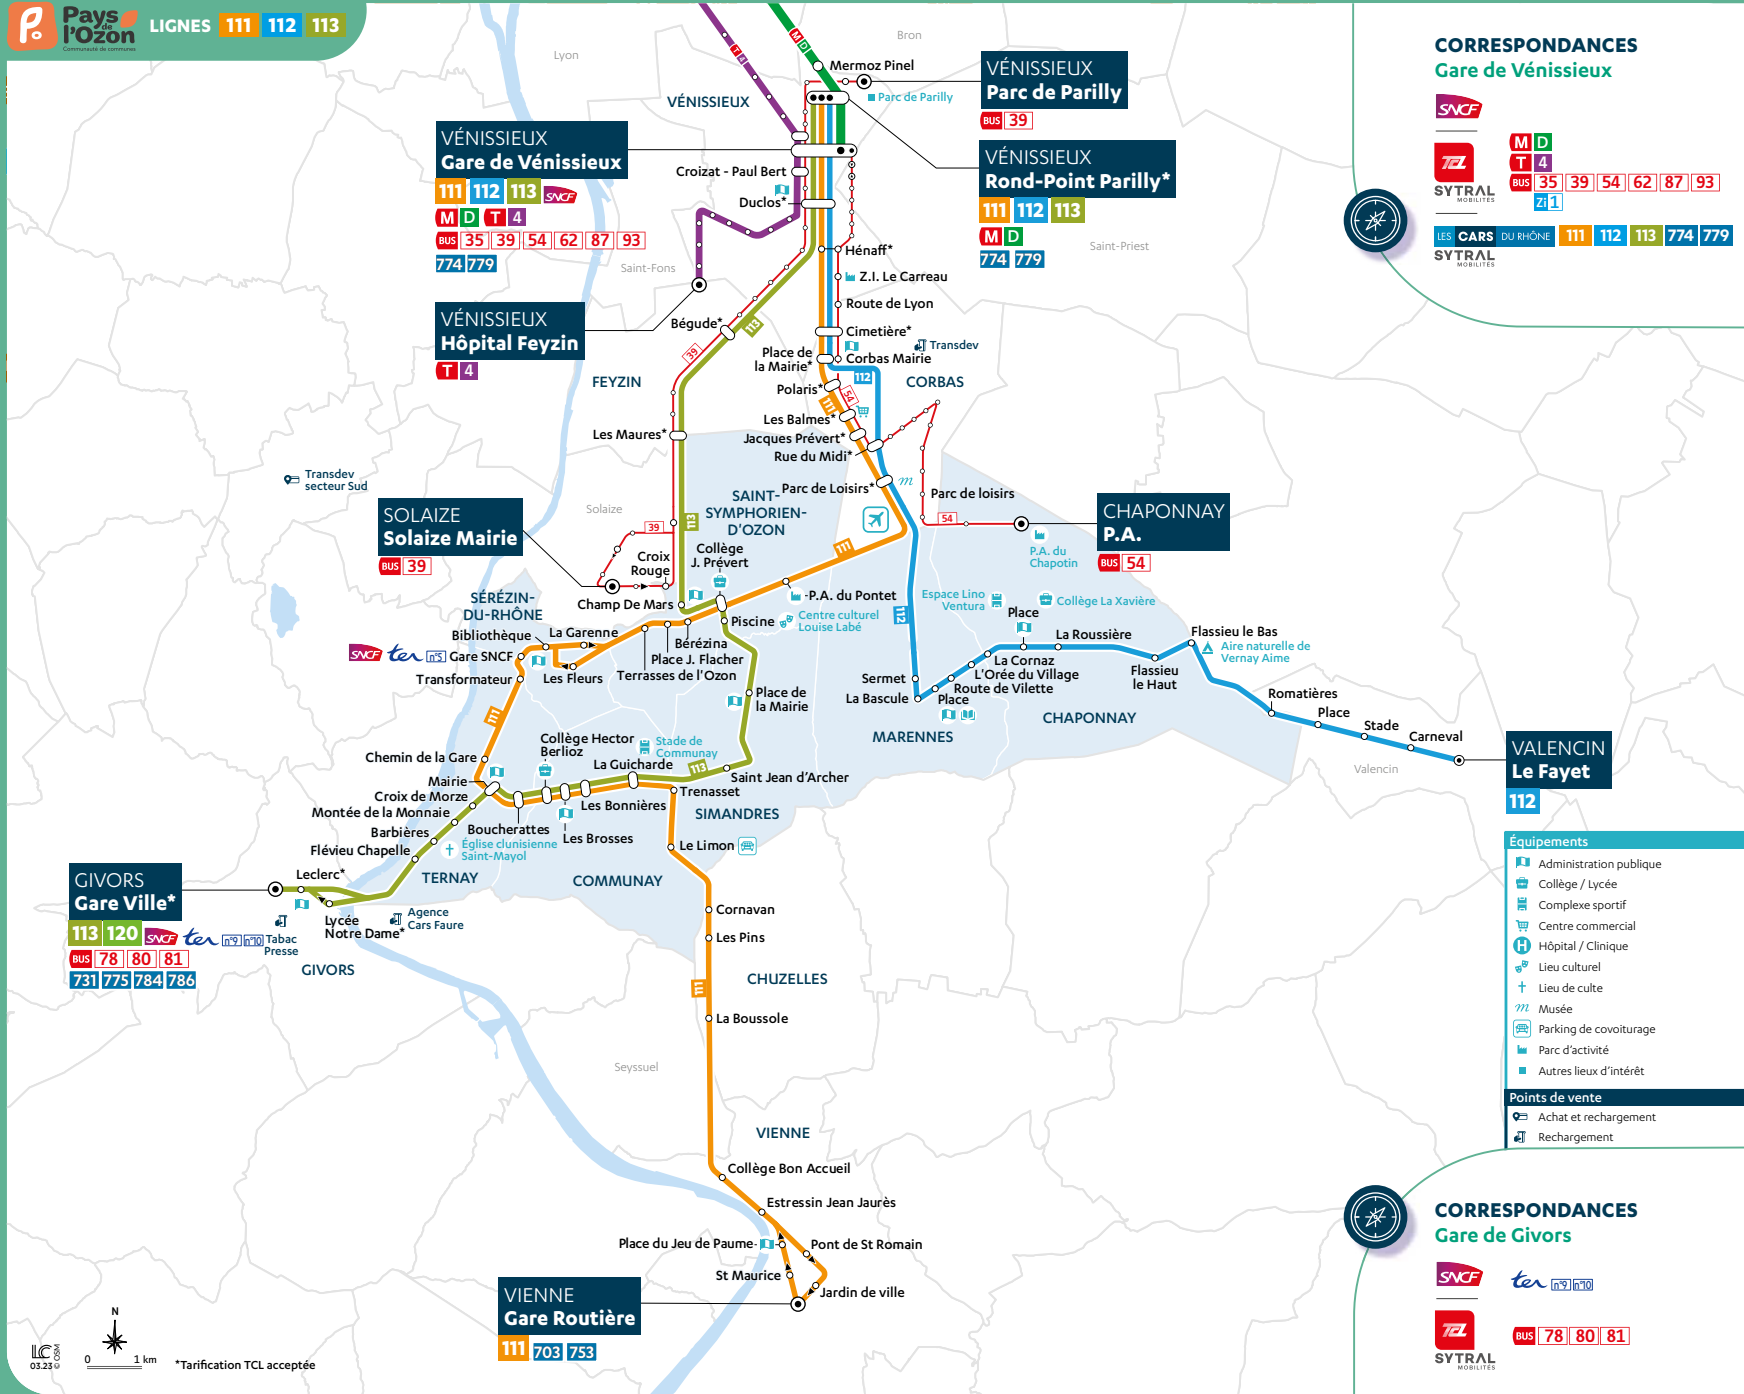

112 VALENCIN <-> VÉNISSIEUX

Vénissieux <-> Valencin : 43 min
Marennés <-> Valencin : 20 min
Chaponnay <-> Valencin : 15 min

113 GIVORS <-> VÉNISSIEUX

St-Symphorien-d'Ozon <-> Vénissieux : 21 min
Communay <-> Givors : 16 min
Ternay <-> Givors : 9 min
Simandres <-> Givors : 19 min

> Fiches horaires disponibles sur carsdurhone.fr

BUS 39 VÉNISSIEUX <-> SOLAIZE

Vénissieux <-> Solaize : 35 min

BUS 54 VÉNISSIEUX <-> CHAPONNAY

Vénissieux <-> Chaponnay : 30 min
Corbas <-> Chaponnay : 17 min

> Fiches horaires disponibles sur www.tcl.fr

PRINCIPAUX PÔLES DE LOISIRS ET D'ACTIVITÉS DESSERVIS

Chaponnay : P.A. Chapotin, Espace Lino Ventura, Aire naturelle de Vernay Aime, Parcours gnolus

Communay : Stade

Corbas : Pôle de Loisirs, Z.I. Le Carreau

Givors : Pôle d'échange de la gare, Centre nautique

Saint-Symphorien-d'Ozon : Complexe sportif, P.A. du Pontet, Espace culturel Louise Labé, Parcours gnolus

Sérézín-du-Rhône : Gare SNCF

Ternay : Parcours gnolus, Eglise Site Clunisien

Vénissieux : Parc de Parilly, Pôles d'échanges de la gare de Vénissieux et de Parilly

Pays de l'Ozon COMMUNAUTÉ DE COMMUNES
LIGNES 111 112 113

CORRESPONDANCES Gare de Vénissieux

SNCF
TCL
SYTRAL MOBILITÉS
M D T 4
BUS 35 39 54 62 87 93
z1
LES CARS DU RHÔNE 111 112 113 774 779
SYTRAL MOBILITÉS

VALENCIN Le Fayet 112

1. **Équipements**
2. Administration publique
   - Collège / Lycée
   - Complexe sportif
   - Centre commercial
   - Hôpital / Clinique
   - Lieu culturel
   - Lieu de culte
   - Musée
   - Parking de covoiturage
   - Parc d'activité
   - Autres lieux d'intérêt

Points de vente

- Achat et rechargement
- Rechargement

CORRESPONDANCES Gare de Givors

SNCF
ter (N) (O)
TCL
SYTRAL MOBILITÉS
BUS 78 80 81

0 1 km
*Tarification TCL acceptée