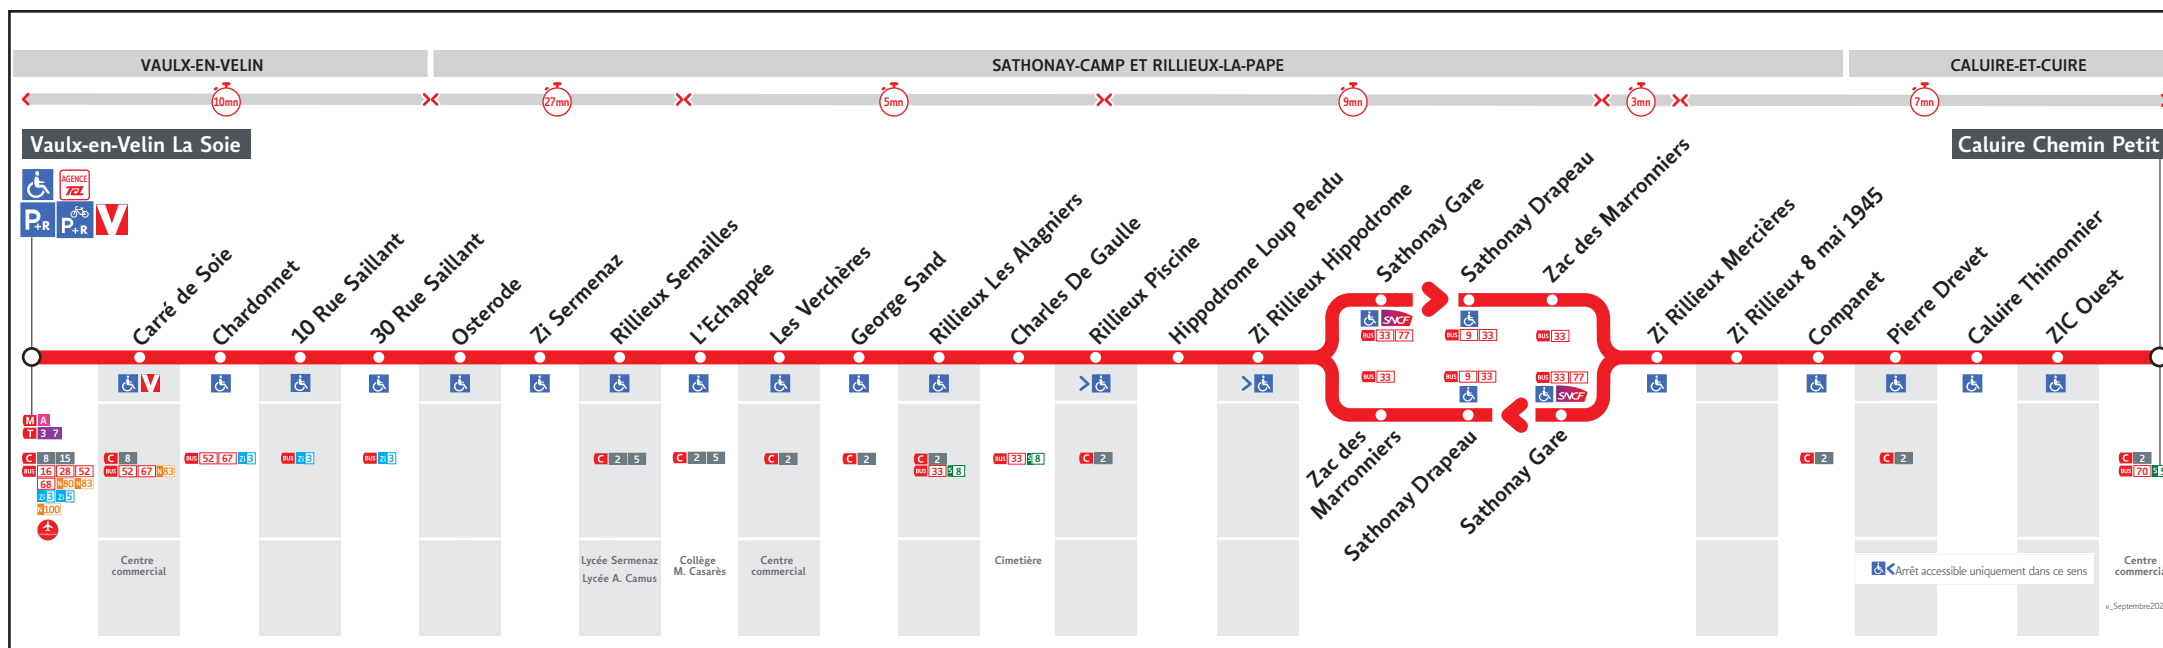

HORAIRES

Valables à partir du 8 juil. au 30 août 2024

Pour connaître les horaires de passage de vos lignes à un point d'arrêt précis, sur www.tcl.fr, cliquer sur et sélectionner votre ligne ou votre arrêt.

VOUS INFORMER POUR MIEUX VOYAGER

Zi4**Vaulx-en-Velin La Soie → Caluire Chemin Petit****HORAIRES du 8 juil. 2024 au 30 août 2024****Lundi au vendredi - 8 juillet au 30 août**

Zi4-0104V

VAULX-EN-VELIN LA SOIE	5.31	6.07	6.34	7.15	7.59	16.21	16.57	17.30	18.12	18.42
30 RUE SAILLANT	5.38	6.14	6.41	7.24	8.08	16.30	17.07	17.40	18.22	18.52
Z.I. SERMENAZ	5.50	6.26	6.53	7.37	8.21	16.43	17.20	17.53	18.35	19.04
RILLIEUX - LES ALAGNIERS	5.55	6.31	6.59	7.43	8.27	16.49	17.26	17.59	18.40	19.09
Z.I. RILLIEUX HIPPODROME	5.58	6.34	7.03	7.47	8.31	16.53	17.30	18.03	18.43	19.12
COMPANET	6.06	6.43	7.13	7.57	8.41	17.03	17.40	18.13	18.51	19.20
CALUIRE CHEMIN PETIT	6.10	6.47	7.17	8.01	8.45	17.07	17.44	18.17	18.55	19.24

Zi4**Caluire Chemin Petit → Vaulx-en-Velin La Soie****HORAIRES du 8 juil. 2024 au 30 août 2024****Lundi au vendredi - 8 juillet au 30 août**

Zi4-0104V

CALUIRE CHEMIN PETIT	5.47	6.20	7.03	7.33	8.18	17.19	17.51	18.24	18.59
COMPANET	5.51	6.24	7.07	7.37	8.22	17.23	17.55	18.28	19.03
Z.I. RILLIEUX HIPPODROME	6.00	6.33	7.16	7.46	8.32	17.32	18.04	18.37	19.12
RILLIEUX - LES ALAGNIERS	6.03	6.37	7.20	7.50	8.36	17.36	18.08	18.40	19.15
Z.I. SERMENAZ	6.07	6.41	7.25	7.55	8.41	17.42	18.14	18.46	19.20
30 RUE SAILLANT	6.17	6.51	7.38	8.08	8.54	17.52	18.24	18.56	19.30
VAULX-EN-VELIN LA SOIE	6.25	7.00	7.49	8.19	9.05	18.03	18.35	19.06	19.40