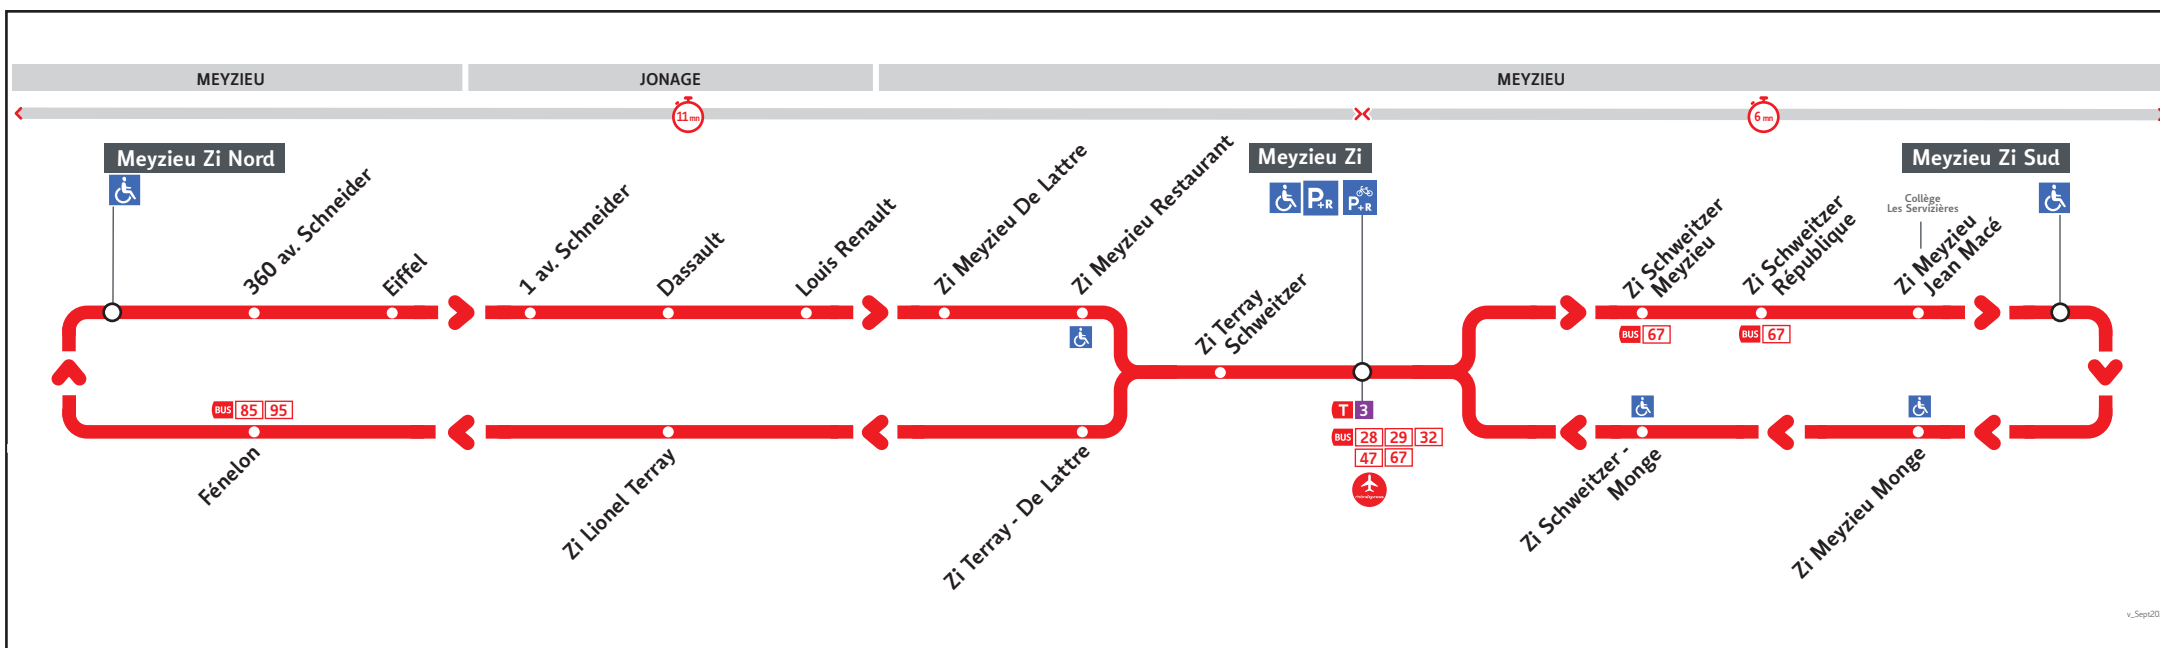

# HORAIRES

Valables à partir du 8 juil. au 1er sept. 2024

Pour connaître les horaires de passage de vos lignes à un point d'arrêt précis, sur [www.tcl.fr](http://www.tcl.fr), cliquer sur et sélectionner votre ligne ou votre arrêt.

## VOUS INFORMER POUR MIEUX VOYAGER

**Lundi au vendredi - 8 juillet au 30 août (sauf 15/08)**

ZZA-GBOAN

MEYZIEU Z.I.	5.33	5.48	6.01	6.16	6.33	6.46	7.03	7.18	7.33	7.48	7.59	8.14	8.26	8.41	8.53	9.08	11.36	11.51	12.06	12.21	12.36	12.51	13.06	13.21	15.56	16.11	16.24	16.39	16.52	17.07	17.21	17.35	17.56	18.11	18.24	18.39	18.50	19.05
Z.I. SUD	-	5.52	-	6.20	-	6.50	-	7.22	-	7.52	-	8.18	-	8.45	-	9.12	-	11.55	-	12.25	-	12.55	-	13.25	-	16.15	-	16.43	-	17.11	-	17.39	-	18.15	-	18.43	-	19.09
Z.I. NORD	5.39	-	6.07	-	6.37	-	7.09	-	7.39	-	8.05	-	8.32	-	8.59	-	11.42	-	12.12	-	12.42	-	13.12	-	16.02	-	16.30	-	16.58	-	17.26	-	18.02	-	18.30	-	18.56	-

**Lundi au vendredi - 8 juillet au 30 août (sauf 15/08)**

ZZA-GBOAN

Z.I. SUD	-	5.52	-	6.21	-	6.50	-	7.22	-	7.52	-	8.18	-	8.45	-	9.12	-	11.55	-	12.25	-	12.55	-	13.25	-	16.15	-	16.43	-	17.11	-	17.39	-	18.15	-	18.43	-	19.09
Z.I. MEYZIEU MONGE	-	5.53	-	6.22	-	6.51	-	7.23	-	7.53	-	8.19	-	8.46	-	9.13	-	11.56	-	12.26	-	12.56	-	13.26	-	16.16	-	16.44	-	17.12	-	17.40	-	18.16	-	18.44	-	19.10
Z.I. NORD	5.39	-	6.07	-	6.37	-	7.09	-	7.39	-	8.05	-	8.32	-	8.59	-	11.42	-	12.12	-	12.42	-	13.12	-	16.02	-	16.30	-	16.58	-	17.26	-	18.02	-	18.30	-	18.56	-
MEYZIEU Z.I.	5.48	5.56	6.16	6.25	6.46	6.54	7.18	7.26	7.48	7.56	8.14	8.22	8.41	8.49	9.08	9.16	11.51	11.59	12.21	12.29	12.51	12.59	13.21	13.29	16.11	16.19	16.39	16.47	17.07	17.15	17.35	17.43	18.11	18.19	18.39	18.47	19.05	19.13