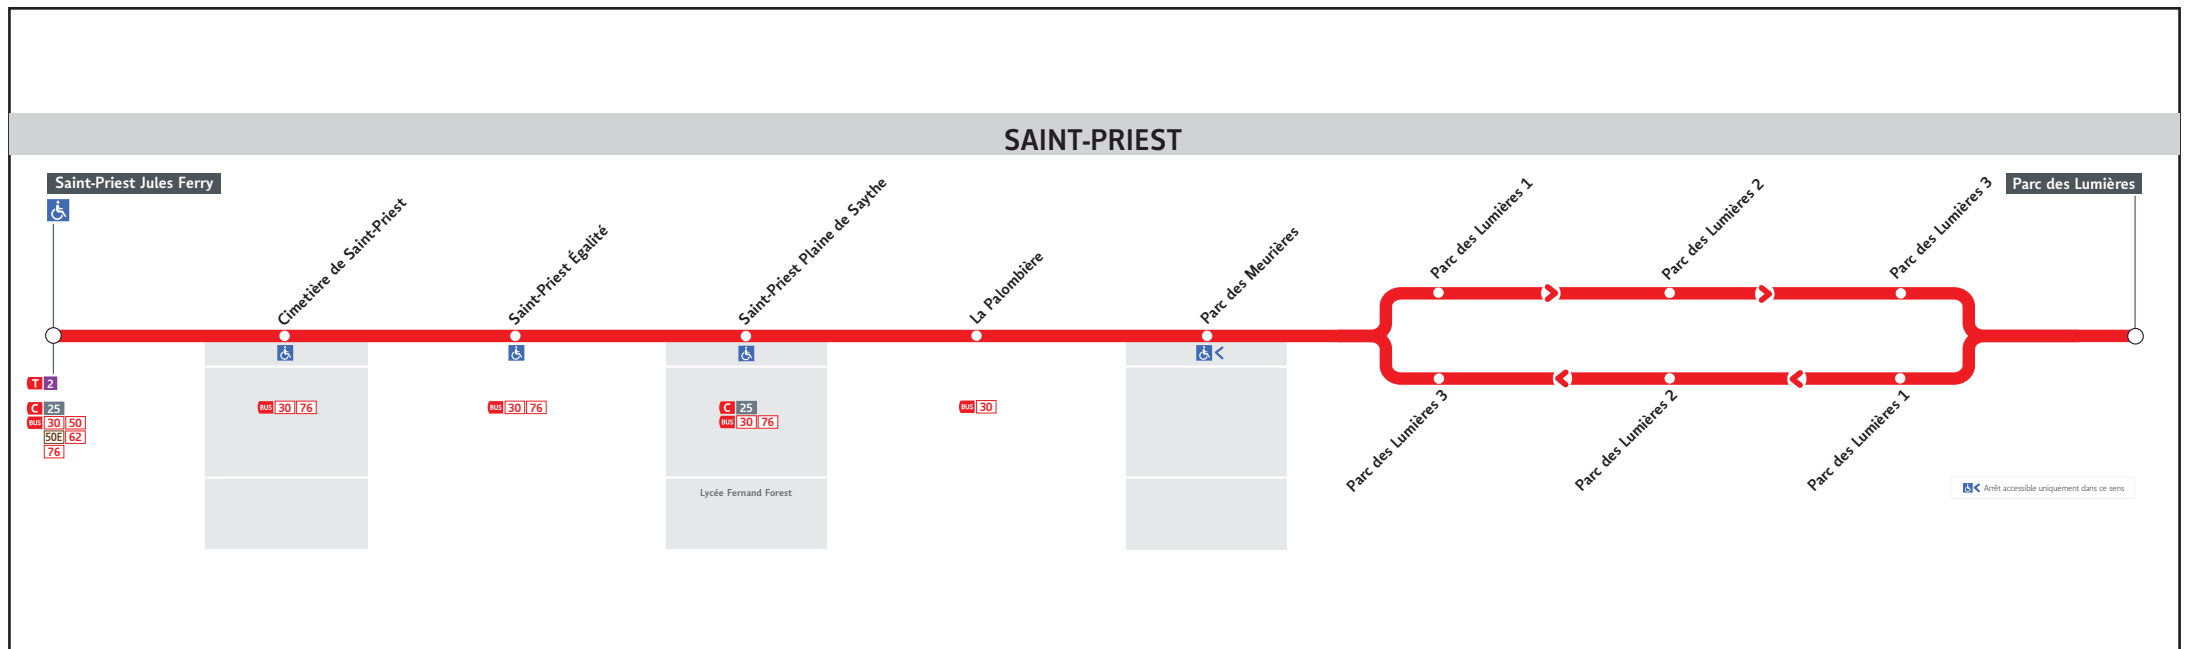

Pour plus d'infos, tcl.fr

Le réseau TCL ne fonctionne pas le 1er mai

VOUS INFORMER POUR MIEUX VOYAGER