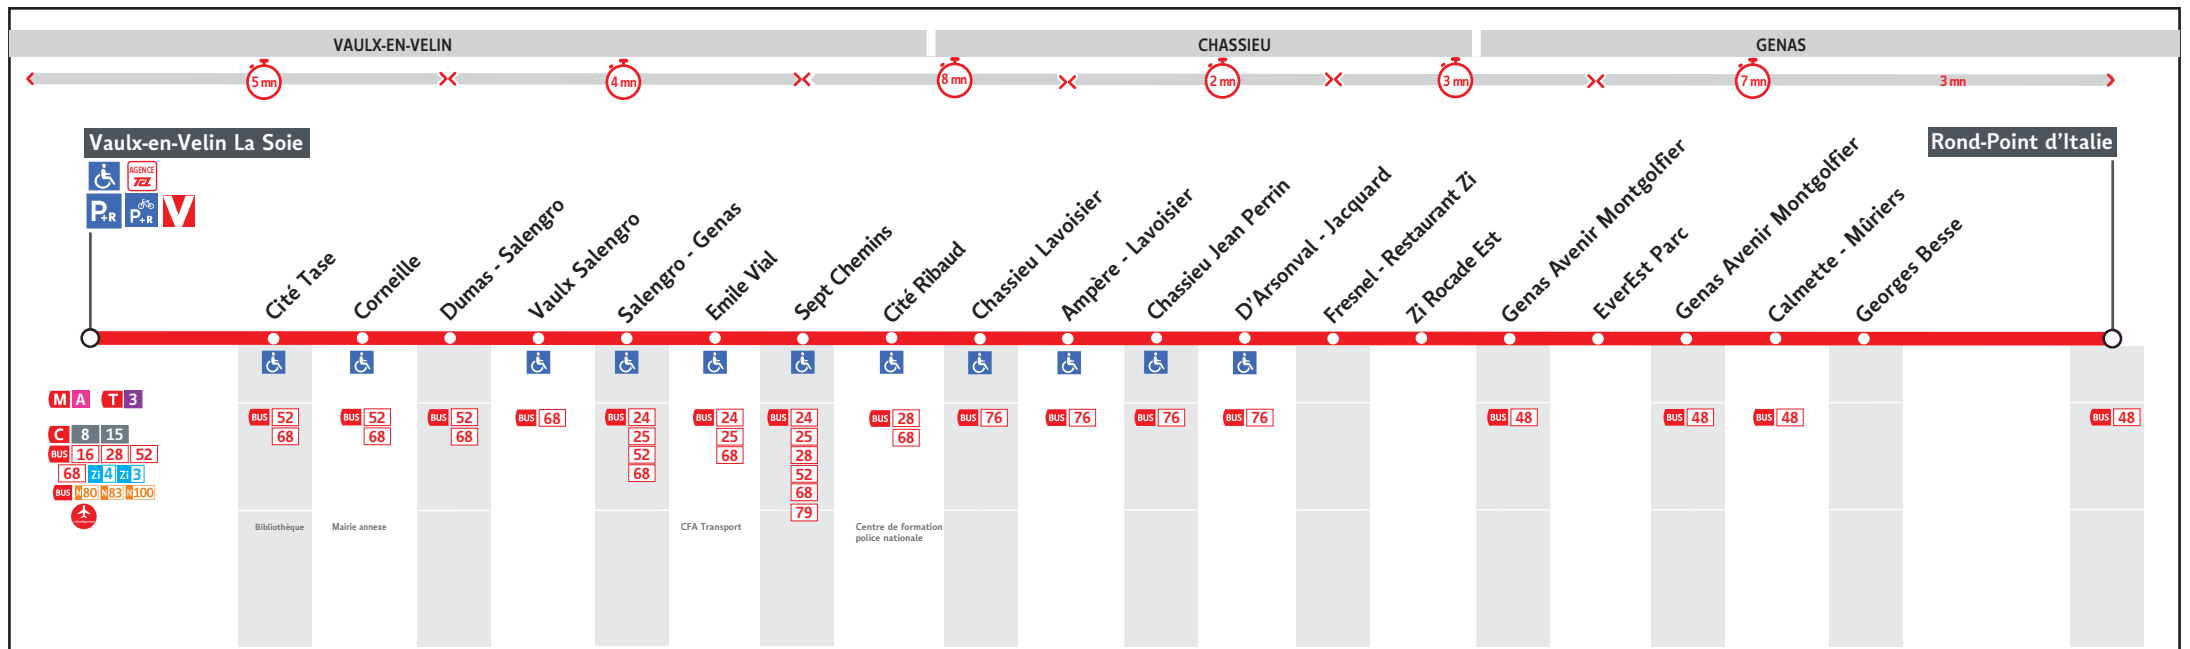

● VAULX-EN-VELIN LA SOIE ↔ GENAS ROND-POINT D'ITALIE

HORAIRES

Valables à partir du 31 août 2024

Pour connaître les horaires de passage de vos lignes à un point d'arrêt précis, sur www.tcl.fr, cliquer sur et sélectionner votre ligne ou votre arrêt.

AVANT D'IMPRIMER,
 PENSEZ À L'ENVIRONNEMENT
 RCS KEOULIS Lyon 308 077 635
 Maquette et Composition : Groupe LUMINESS

Le réseau TCL ne fonctionne pas le 1er mai

VOUS INFORMER POUR MIEUX VOYAGER

www.tcl.fr
 APPLI TCL
 ALLÔ TCL 04 26 10 12 12 (prix d'un appel local)
 @LyonTcl (info trafic)

Zi5**Vaulx-en-Velin La Soie → Genas Rond-Point d'Italie****HORAIRES à partir du 31 août 2024****Lundi au vendredi**

Zi5-071AM

VAULX-EN-VELIN LA SOIE	5.25	5.55	6.20	6.45	7.30	8.10	8.30	9.10	12.30	13.40	14.40	15.40	16.55	17.30	18.20	18.55	19.45
DUMAS - SALENGRO	5.28	5.58	6.28	6.50	7.35	8.15	8.35	9.15	12.35	13.43	14.43	15.43	17.00	17.35	18.25	19.00	19.50
SEPT CHEMINS	5.31	6.01	6.31	6.54	7.39	8.19	8.39	9.19	12.39	13.46	14.46	15.46	17.04	17.39	18.29	19.04	19.54
FRESNEL - RESTAURANT ZI	5.39	6.09	6.39	7.05	7.50	8.30	8.50	9.30	12.50	13.54	14.54	15.54	17.15	17.50	18.40	19.15	20.05
ROND-POINT D'ITALIE	5.49	6.19	6.49	7.17	8.02	8.42	9.02	9.42	13.02	14.04	15.04	16.04	17.27	18.02	18.52	19.27	20.17

Zi5**Genas Rond-Point d'Italie → Vaulx-en-Velin La Soie****HORAIRES à partir du 31 août 2024****Lundi au vendredi**

Zi5-071AM

ROND-POINT D'ITALIE	5.50	6.25	6.52	7.25	8.10	8.50	12.10	13.10	14.10	15.10	16.10	16.40	17.10	17.40	18.10	18.55	19.30
FRESNEL - RESTAURANT ZI	6.02	6.32	7.03	7.36	8.21	9.01	12.21	13.17	14.17	15.17	16.21	16.51	17.21	17.51	18.21	19.06	19.41
SEPT CHEMINS	6.10	6.40	7.15	7.48	8.33	9.13	12.33	13.25	14.25	15.25	16.33	17.03	17.33	18.03	18.33	19.18	19.53
DUMAS - SALENGRO	6.15	6.45	7.20	7.53	8.38	9.18	12.38	13.30	14.30	15.30	16.38	17.08	17.38	18.08	18.38	19.23	19.58
VAULX-EN-VELIN LA SOIE	6.19	6.49	7.26	7.59	8.44	9.24	12.44	13.34	14.34	15.34	16.44	17.14	17.44	18.14	18.44	19.29	20.04