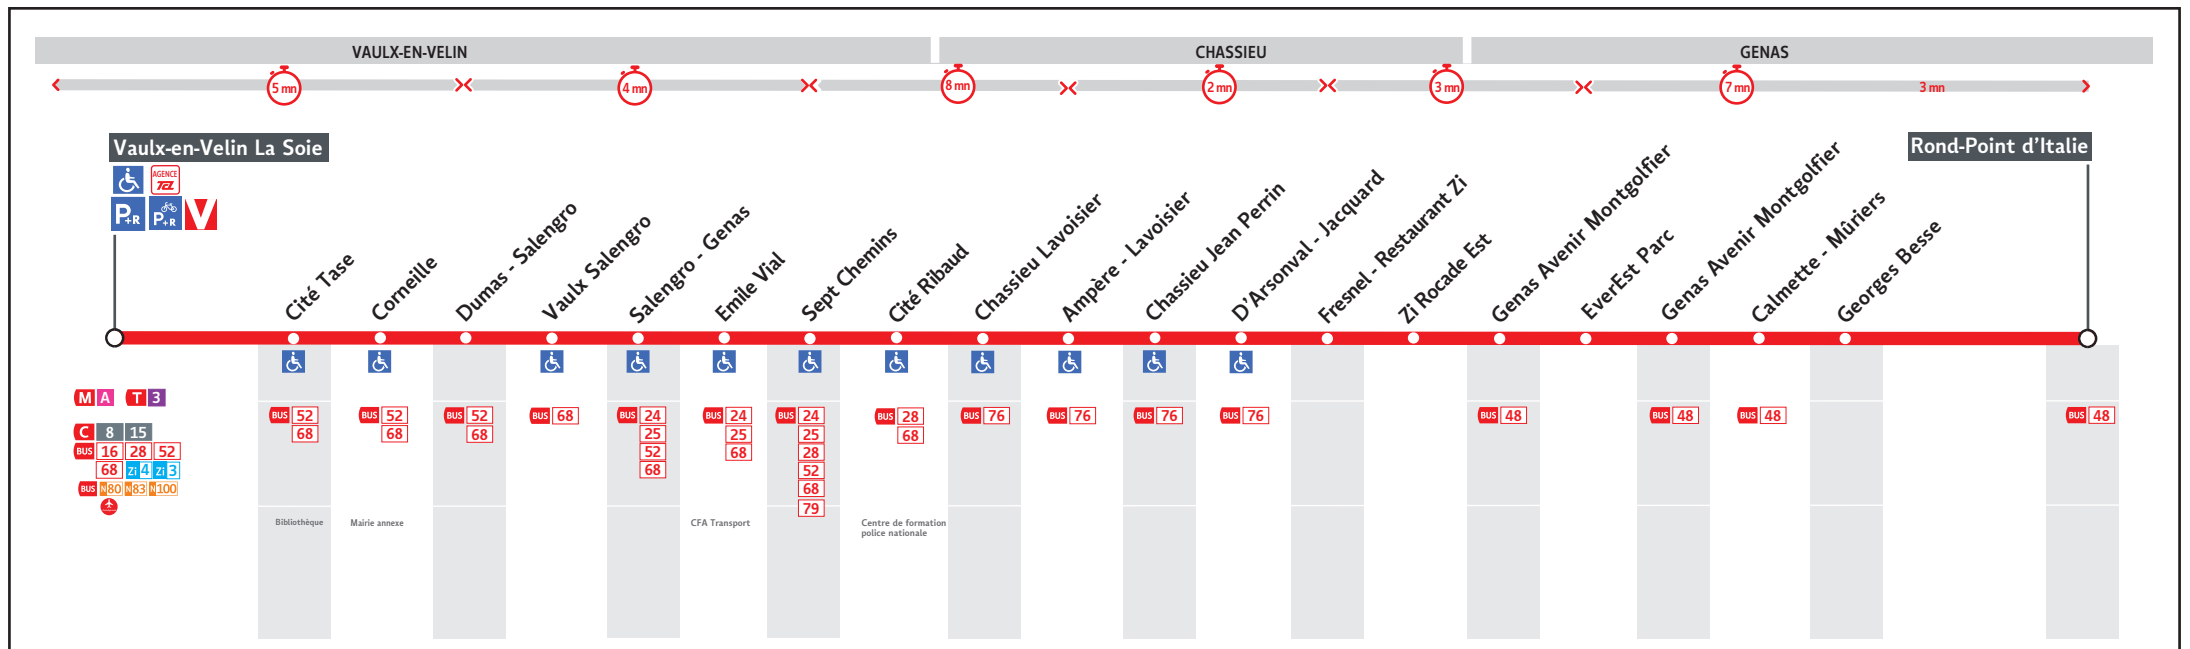

Le réseau TCL ne fonctionne pas le 1er mai.

VOUS INFORMER POUR MIEUX VOYAGER

tcl-fr
APPLI TCL
ALLÔ TCL 04 26 10 12 12 (prix d'un appel local)
@LyonTcl (info trafic)