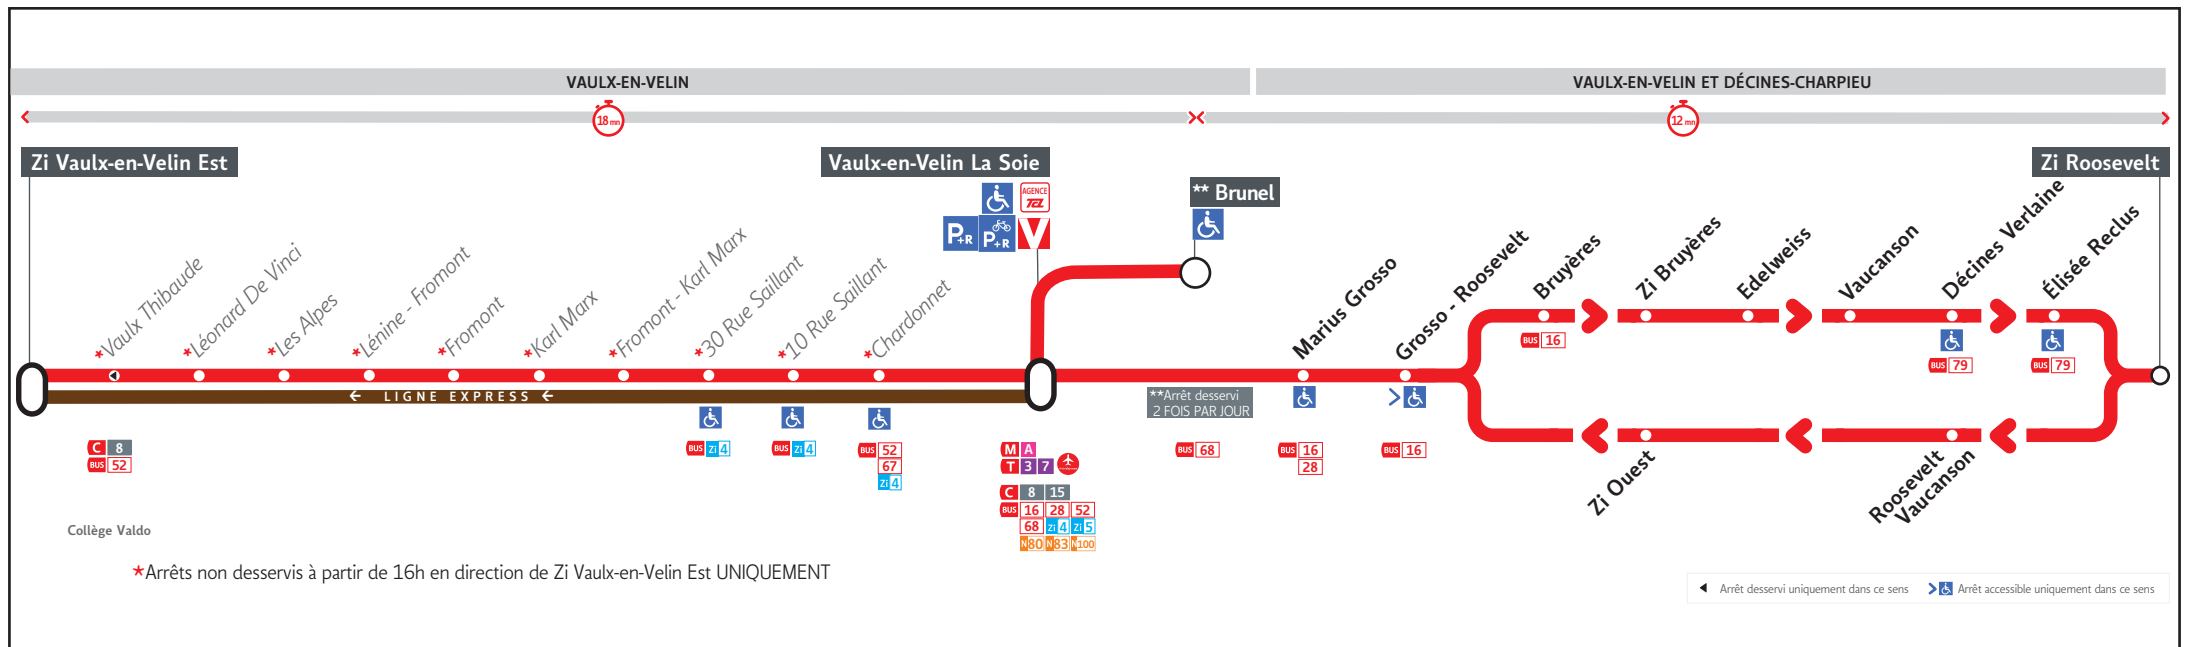

Le réseau TCL ne fonctionne pas le 1er mai

VOUS INFORMER POUR MIEUX VOYAGER