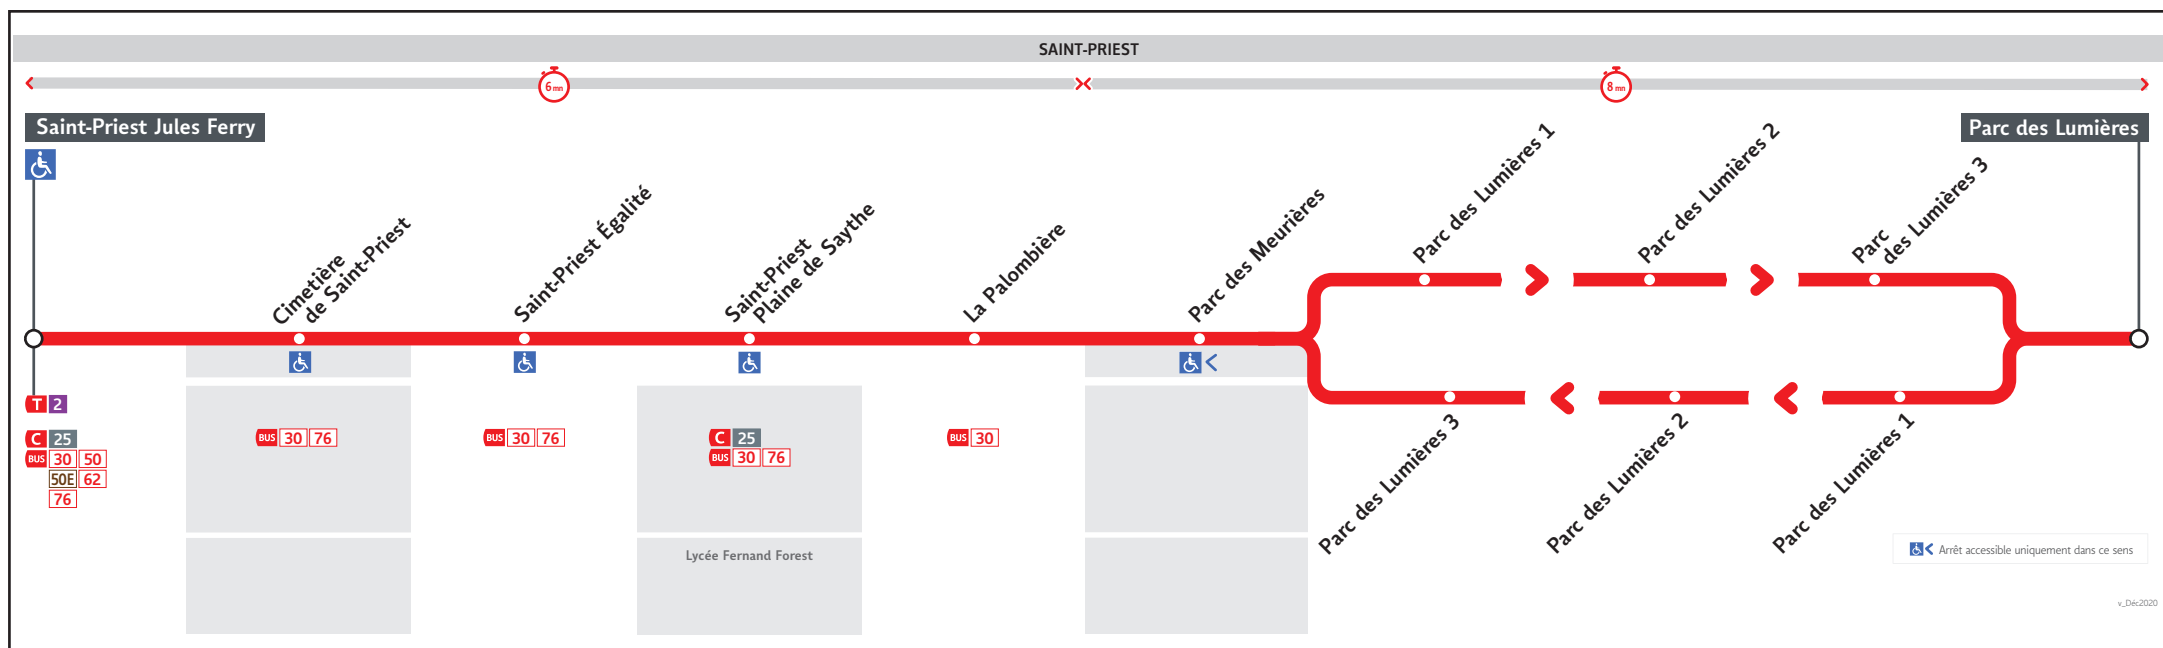

HORAIRES

Valables à partir du 8 juil. au 30 août 2024

Pour connaître les horaires de passage de vos lignes à un point d'arrêt précis, sur www.tcl.fr, cliquer sur et sélectionner votre ligne ou votre arrêt.

VOUS INFORMER POUR MIEUX VOYAGER

Lundi au vendredi

ZISA-019AV

ST-PRIEST JULES FERRY	6.00	6.30	7.00	8.00	8.30	14.22	14.52	15.22	15.52	17.01	17.31
ST-PRIEST PLAINE SAYTHE	6.03	6.33	7.03	8.03	8.33	14.25	14.55	15.25	15.55	17.05	17.35
PARC DES MEURIERES	6.06	6.36	7.06	8.06	8.36	14.28	14.58	15.28	15.58	17.08	17.38
PARC DES LUMIERES 1	6.08	6.38	7.08	8.08	8.38	14.30	15.00	15.30	16.00	17.10	17.40
PARC DES LUMIERES 3	6.09	6.39	7.09	8.09	8.39	-	-	-	-	-	-
PARC DES LUMIERES	6.10	6.40	7.10	8.10	8.40	-	-	-	-	-	-

Lundi au vendredi

ZISA-019AV

PARC DES LUMIERES 1	-	-	-	14.00	14.30	15.00	15.30	16.00	16.40	17.10	17.40
PARC DES LUMIERES 3	-	-	-	14.01	14.31	15.01	15.31	16.01	16.41	17.11	17.41
PARC DES LUMIERES	6.10	6.40	8.10	14.02	14.32	15.02	15.32	16.02	16.42	17.12	17.42
PARC DES MEURIERES	6.13	6.43	8.13	14.04	14.34	15.04	15.34	16.04	16.44	17.14	17.44
ST-PRIEST PLAINE SAYTHE	6.17	6.47	8.17	14.07	14.37	15.07	15.37	16.07	16.47	17.17	17.47
ST-PRIEST JULES FERRY	6.20	6.50	8.20	14.10	14.40	15.10	15.40	16.10	16.50	17.20	17.50