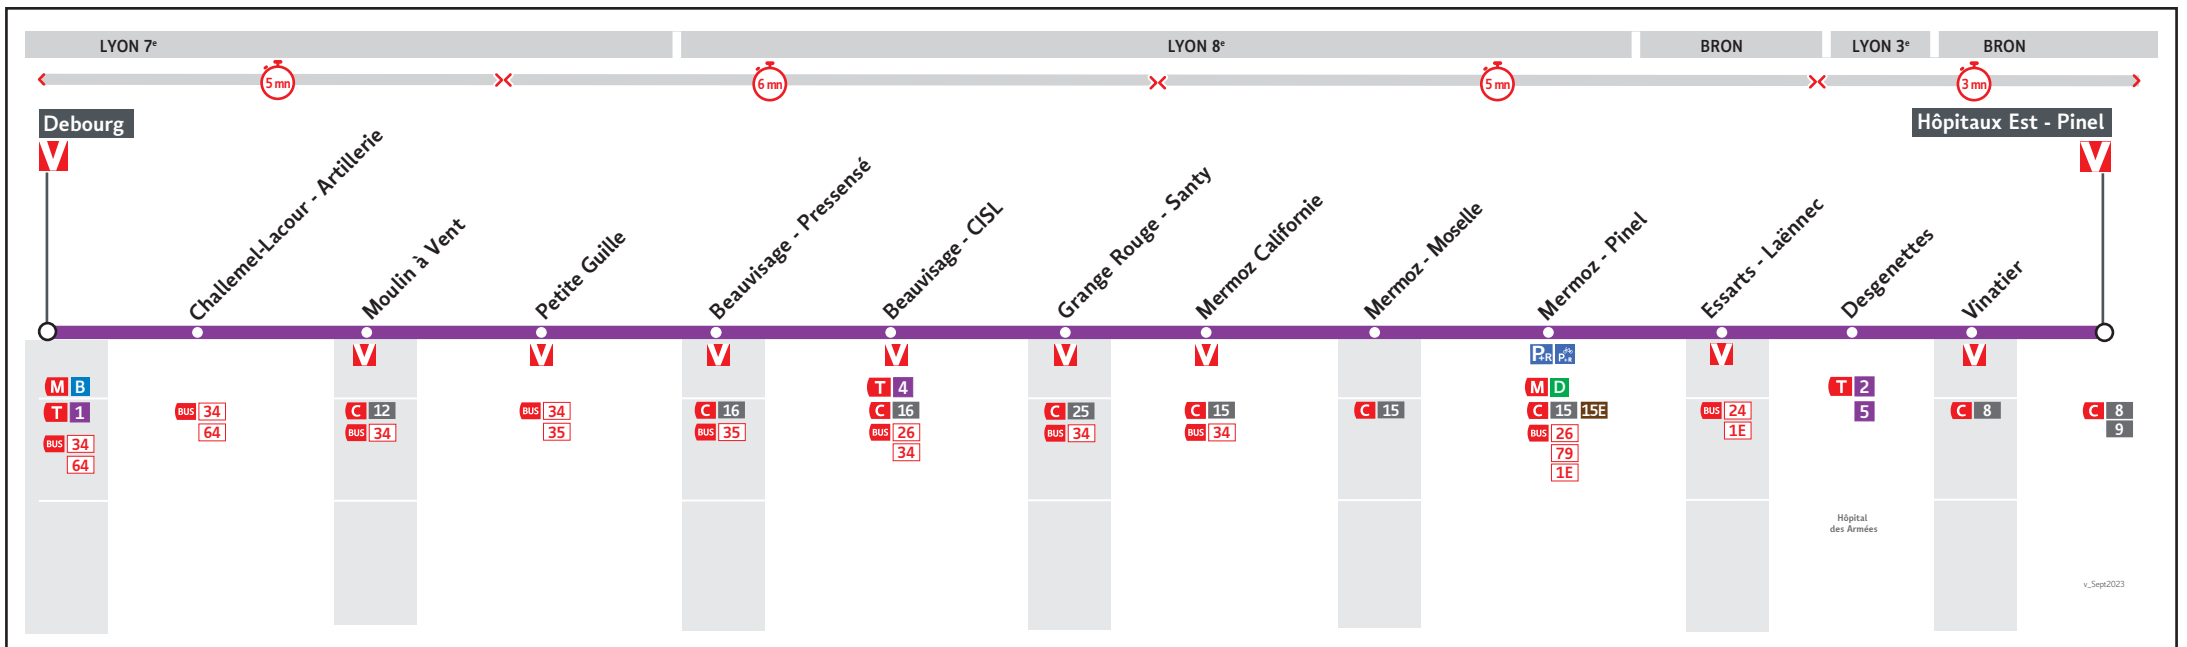

VACANCES SCOLAIRES 2024/2025

- du samedi 19 octobre 2024 au dimanche 3 novembre 2024
- du samedi 21 décembre 2024 au dimanche 5 janvier 2025
- du samedi 22 février 2025 au dimanche 9 mars 2025
- du samedi 19 avril 2025 au dimanche 4 mai 2025
- du samedi 5 juillet 2025 au dimanche 31 août 2025

Le réseau TCL ne fonctionne pas le 1er mai

VOUS INFORMER POUR MIEUX VOYAGER