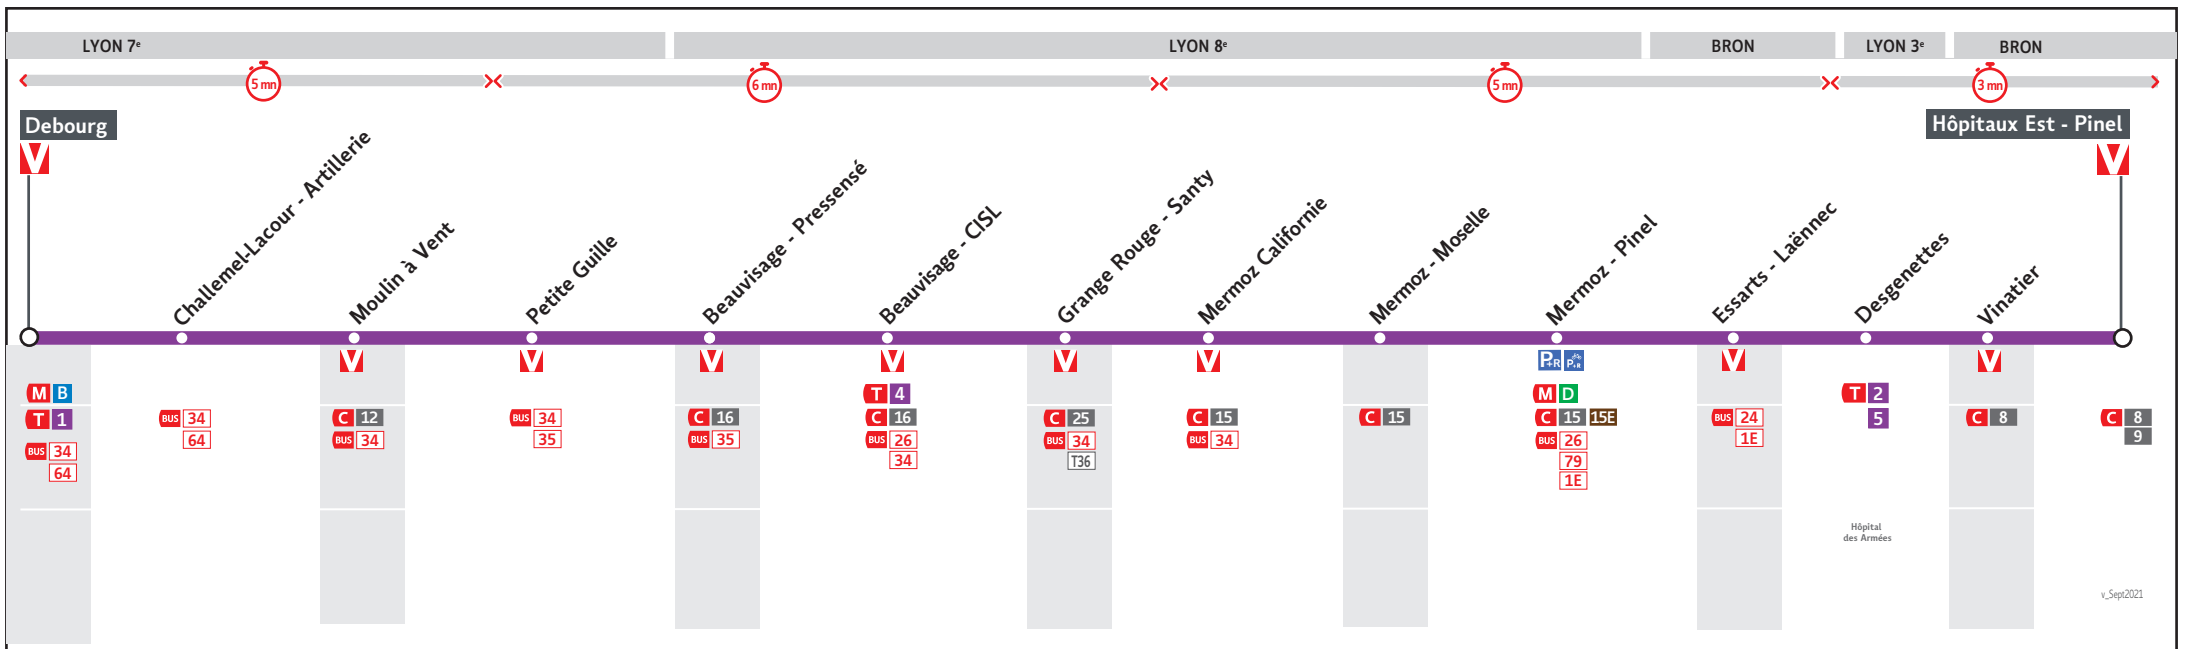

HORAIRES VACANCES SCOLAIRES 2024/2025

- du samedi 19 octobre 2024 au dimanche 3 novembre 2024
- du samedi 21 décembre 2024 au dimanche 5 janvier 2025

Le réseau TCL ne fonctionne pas le 1er mai

VOUS INFORMER POUR MIEUX VOYAGER