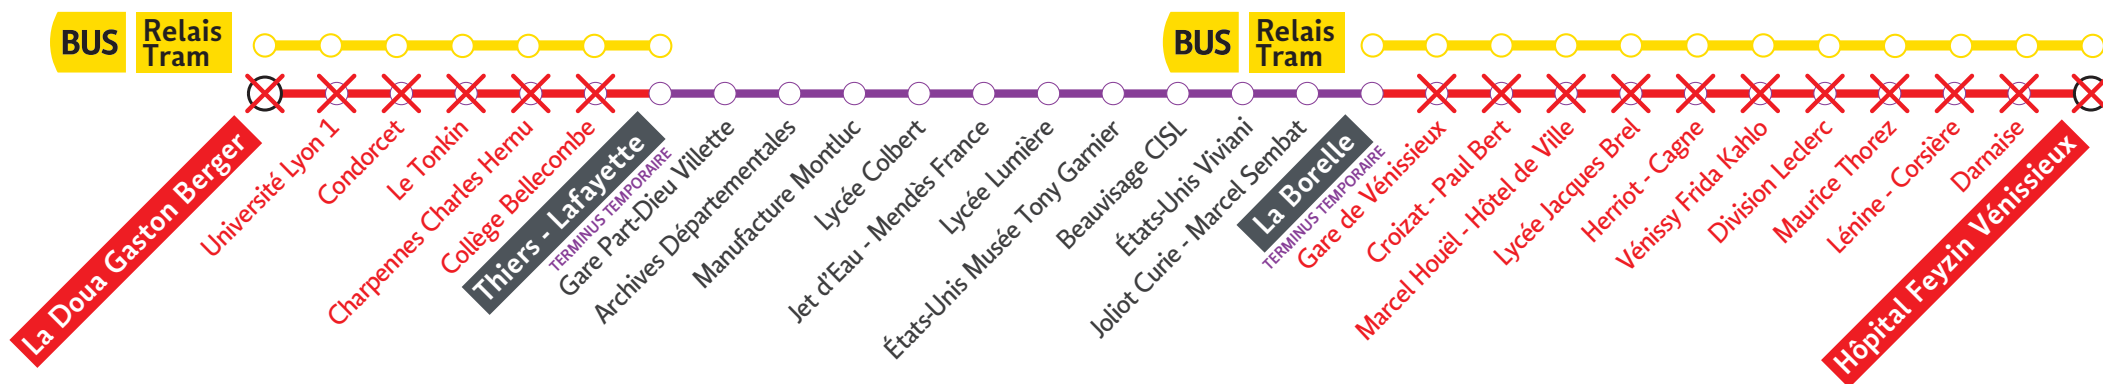

● LA DOUA GASTON BERGER ↔ HÔPITAL FEYZIN VÉNISSIEUX

HORAIRES

Valables à partir du 3 juin au 5 juil. 2024

Pour connaître les horaires de passage de vos lignes à un point d'arrêt précis, sur www.tcl.fr, cliquer sur et sélectionner votre ligne ou votre arrêt.

du 03/06 au 18/06 inclus

La ligne **T4** circule entre Thiers - Lafayette et Hôpital Feyzin Vénissieux

du 19/06 au 05/07 inclus

La ligne **T4** circule entre Thiers - Lafayette et La Borelle

VOUS INFORMER POUR MIEUX VOYAGER