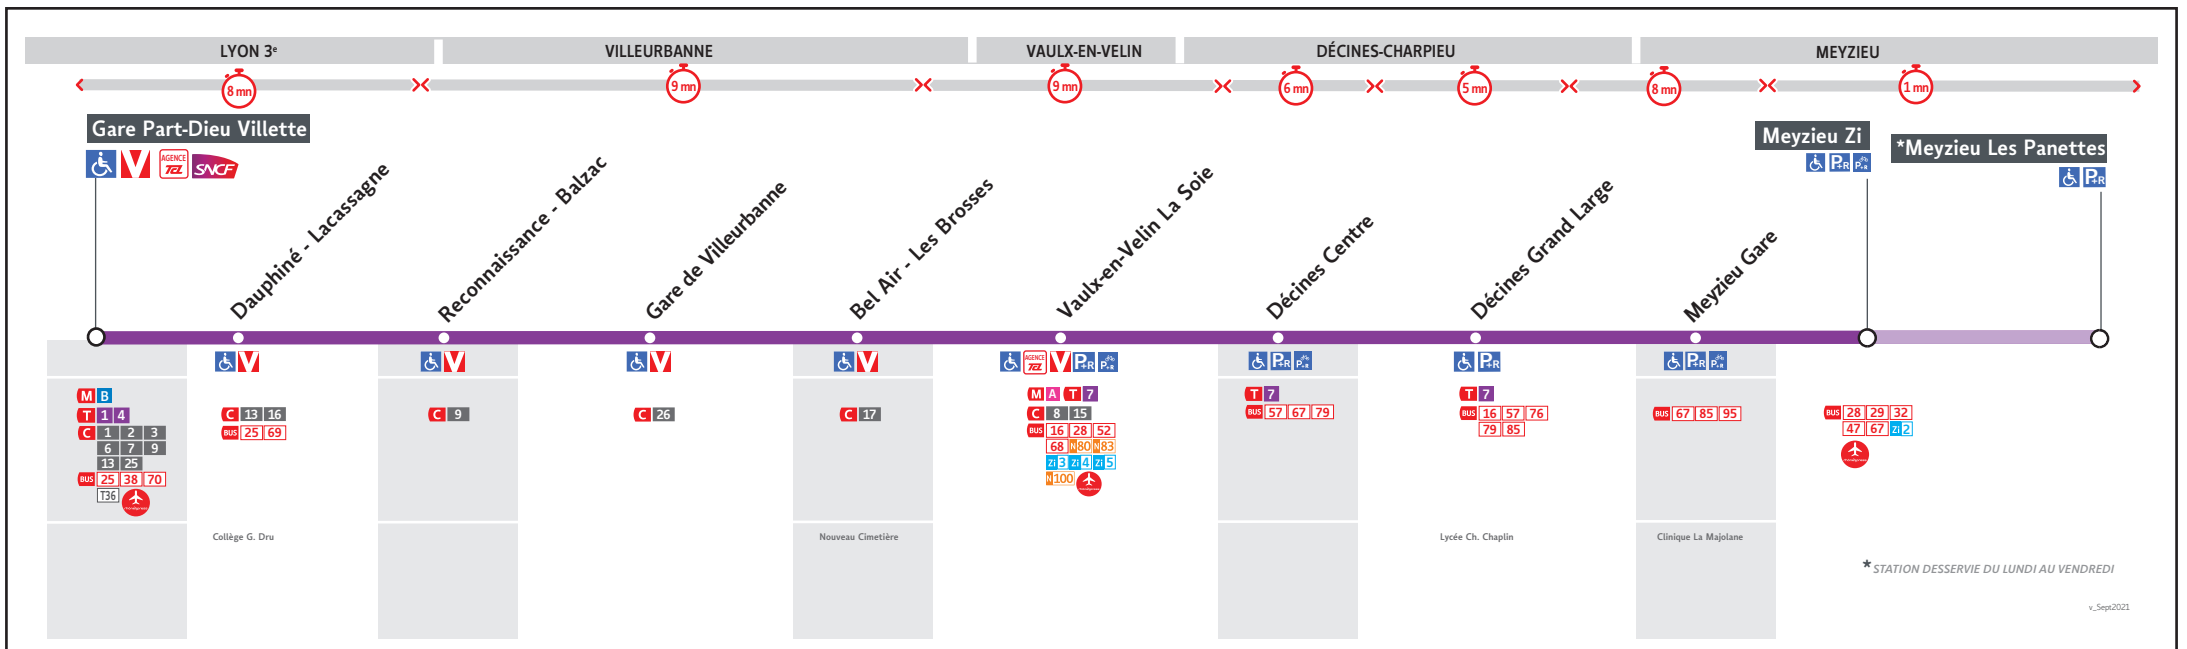

● GARE PART-DIEU VILLETTE ↔ MEYZIEU Z.I-MEYZIEU LES PANETTES

HORAIRES

Valables à partir du 1er janvier 2023

Pour connaître les horaires de passage de vos lignes à un point d'arrêt précis, sur www.tcl.fr, cliquer sur et sélectionner votre ligne ou votre arrêt.

AVANT D'IMPRIMER,
PRÉFÉREZ L'ENVIRONNEMENT
RCS MEUDIS Lyon 308 077 635
Maquette et Composition : Groupe LUMINISS

HORAIRES VACANCES SCOLAIRES 2022/2023

- du samedi 22 octobre 2022 au dimanche 6 novembre 2022
- du samedi 17 décembre 2022 au dimanche 1^{er} janvier 2023
- du samedi 4 février 2023 au dimanche 19 février 2023
- du samedi 8 avril 2023 au dimanche 23 avril 2023
- le vendredi 19 mai 2023

Le réseau TCL ne fonctionne pas le 1er mai

VOUS INFORMER POUR MIEUX VOYAGER

tcl-fr
 APPLI TCL
 ALLÔ TCL 04 26 10 12 12 (prix d'un appel local)
 @LyonTcl (info trafic)

Lundi au vendredi

T3-100AM

GARE PART DIEU	4.54	5.09	5.24	5.39	5.54	6.09	6.24	6.39	6.52	7h01	20h02	20.11	20.21	20.31	20.41	20.51	21.01	21.16	21.31	21.46	22.01	22.16	22.31	22.46	23.01	23.16	23.31	23.46	0.01	0.16	0.31
VAULX LA SOIE	5.06	5.21	5.36	5.51	6.06	6.21	6.36	6.51	7.04	Toutes les 6 à 9 minutes		20.22	20.32	20.42	20.52	21.02	21.13	21.28	21.43	21.58	22.13	22.28	22.43	22.58	23.13	23.28	23.43	23.58	0.13	0.28	0.43
DECINES GRAND LARGE	5.13	5.28	5.43	5.58	6.13	6.28	6.43	6.58	7.11			20.30	20.40	20.49	20.59	21.09	21.20	21.35	21.50	22.05	22.20	22.35	22.50	23.05	23.20	23.35	23.50	0.05	0.20	0.35	0.50
MEYZIEU Z.I	5.20	5.35	5.50	6.05	6.20	6.35	6.50	7.05	7.18			20.36	20.46	20.56	21.06	21.16	21.27	21.42	21.57	22.12	22.27	22.42	22.57	23.12	23.27	23.42	23.57	0.12	0.27	0.42	0.57
MEYZIEU LES PANETTES	5.22	5.37	5.52	6.07	6.22	6.37	6.52	7.07	7.20			20.38	20.48	20.58	21.08	21.18	21.28	21.43	21.58	22.13	22.28	22.43	22.58	23.13	23.28	23.43	23.58	0.13	0.28	0.43	0.58