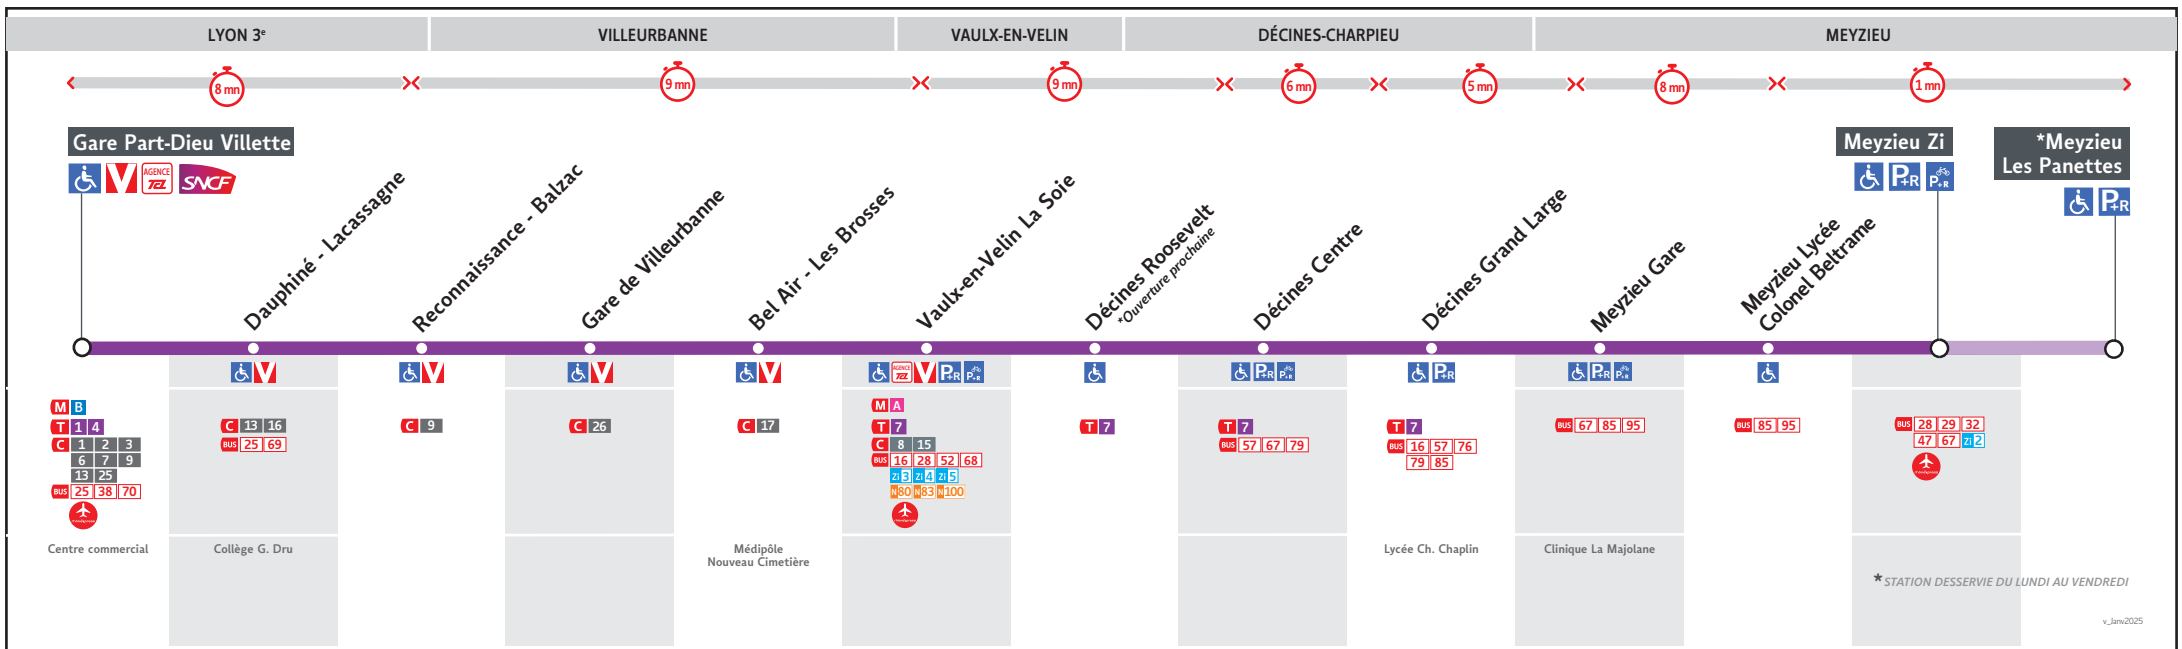

VACANCES SCOLAIRES 2024/2025

- du samedi 22 février 2025 au dimanche 9 mars 2025
- du samedi 19 avril 2025 au dimanche 4 mai 2025
- du samedi 5 juillet 2025 au dimanche 31 août 2025

Le réseau TCL ne fonctionne pas le 1er mai

VOUS INFORMER POUR MIEUX VOYAGER

- www-tcl-fr
- **APPLI TCL**
- **ALLÔ TCL**
  04 26 10 12 12
  (prix d'un appel local)
- [@LyonTcl](https://twitter.com/LyonTcl)
  (info trafic)