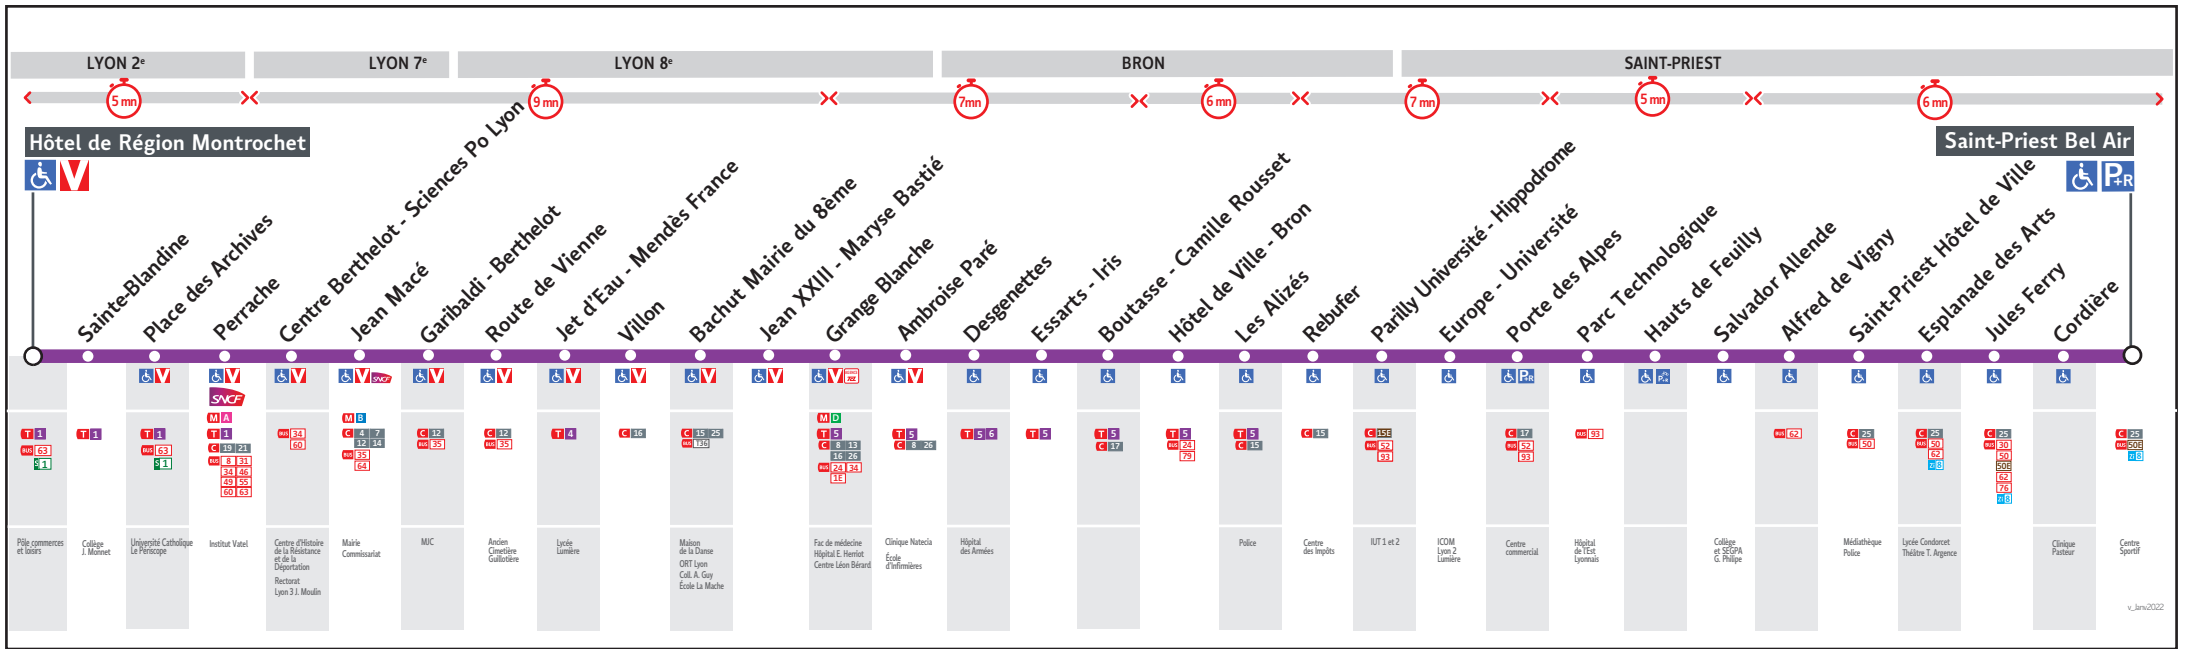

VACANCES SCOLAIRES 2024/2025

- du samedi 19 octobre 2024 au dimanche 3 novembre 2024
- du samedi 21 décembre 2024 au dimanche 5 janvier 2025
- du samedi 22 février 2025 au dimanche 9 mars 2025
- du samedi 19 avril 2025 au dimanche 4 mai 2025
- le vendredi 25 mai 2025

Le réseau TCL ne fonctionne pas le 1er mai

VOUS INFORMER POUR MIEUX VOYAGER

www.tcl.fr
APPLI TCL
ALLÔ TCL 04 26 10 12 12 (prix d'un appel local)
@LyonTcl (info trafic)