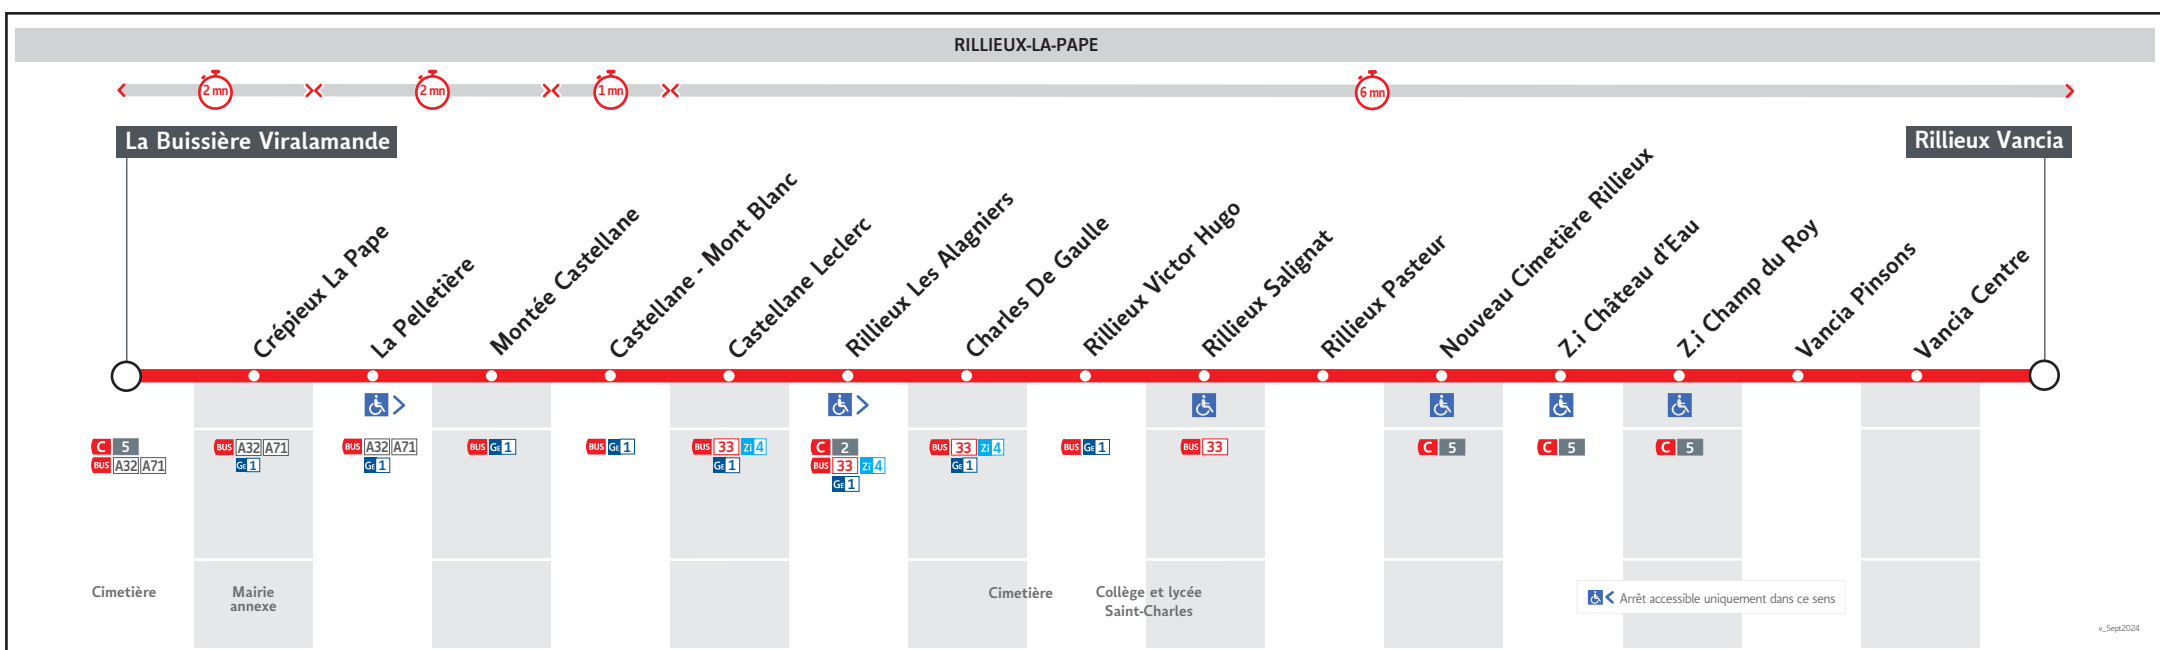

HORAIRES VACANCES SCOLAIRES 2024/2025

- du samedi 19 octobre 2024 au dimanche 3 novembre 2024
- du samedi 21 décembre 2024 au dimanche 5 janvier 2025
- du samedi 22 février 2025 au dimanche 9 mars 2025
- du samedi 19 avril 2025 au dimanche 4 mai 2025
- du samedi 5 juillet 2025 au dimanche 31 août 2025

Le réseau TCL ne fonctionne pas le 1er mai

VOUS INFORMER POUR MIEUX VOYAGER