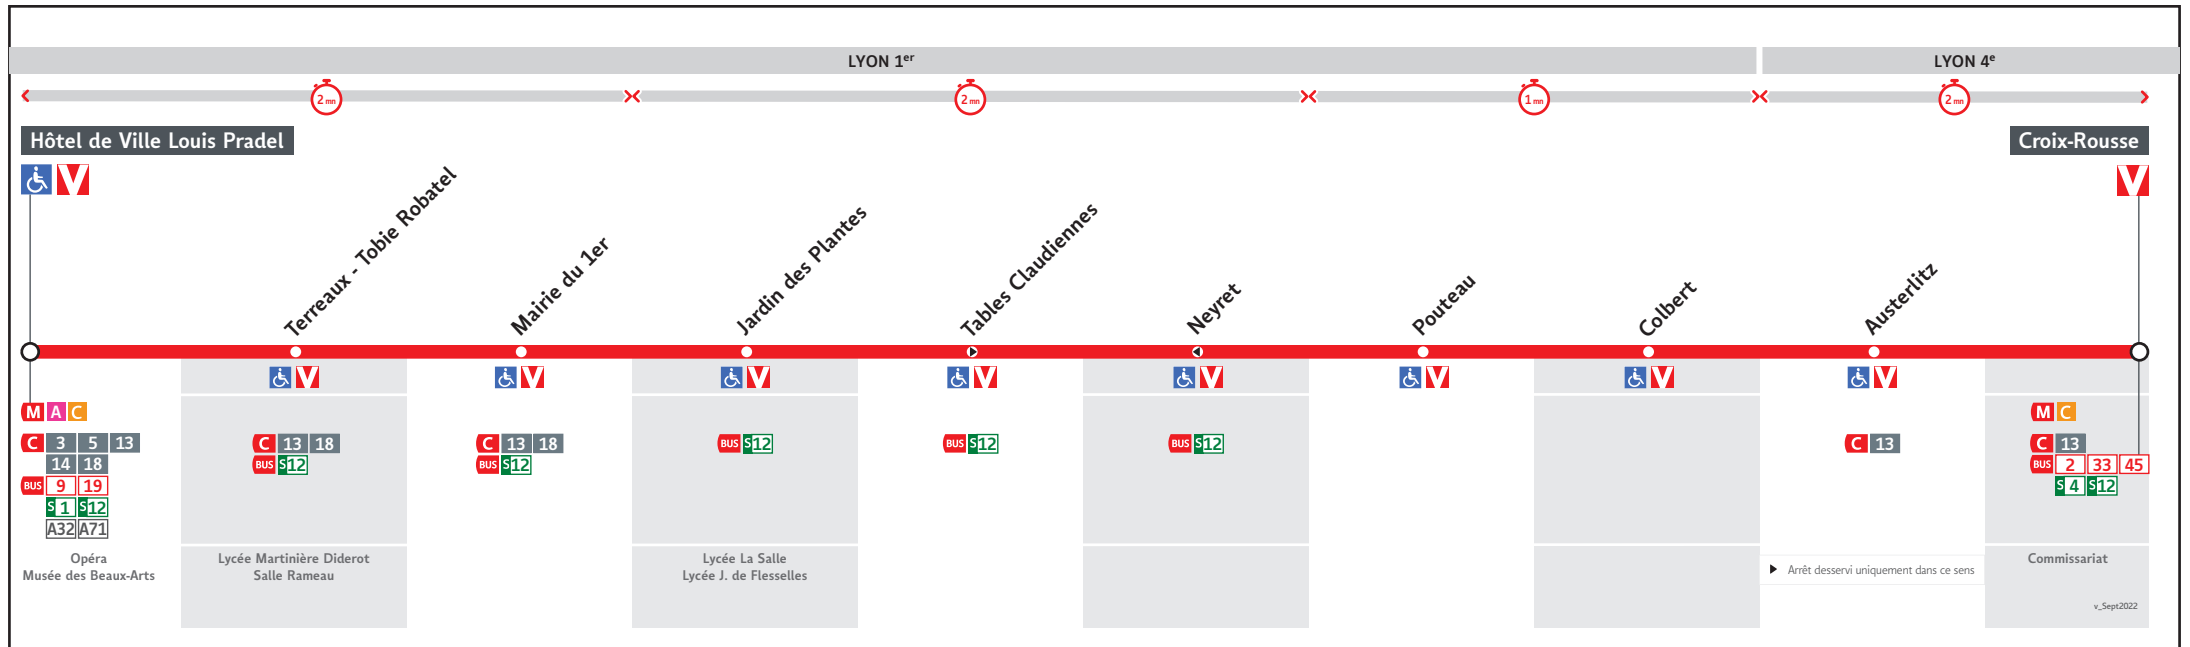

● HÔTEL DE VILLE LOUIS PRADEL ↔ CROIX ROUSSE

HORAIRES

Valables à partir du 8 juil. au 31 août 2024

Pour connaître les horaires de passage de vos lignes à un point d'arrêt précis, sur www.tcl.fr, cliquer sur et sélectionner votre ligne ou votre arrêt.

AVANT D'IMPRIMER, PENSEZ À L'ENVIRONNEMENT
RCS REGOUS Lyon 308 077 635
Maquette et Composition : Groupe LUMINISS