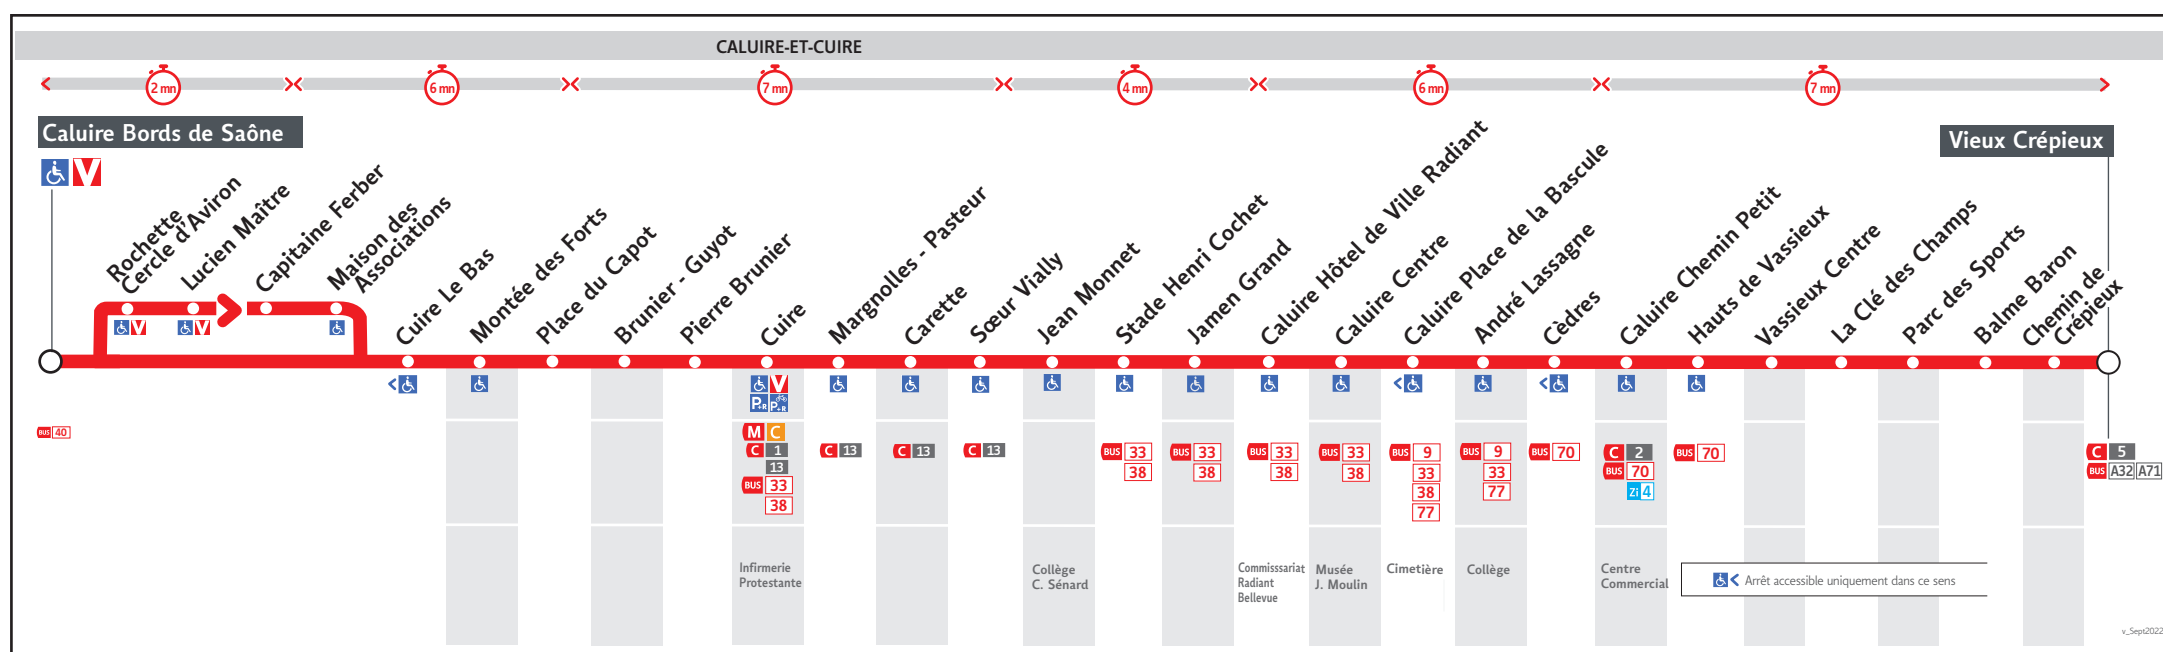

HORAIRES VACANCES SCOLAIRES 2023/2024

- du lundi 23 octobre au dimanche 5 novembre 2023
- du lundi 25 décembre 2023 au dimanche 7 janvier 2024
- du lundi 19 février au dimanche 3 mars 2024
- du lundi 15 avril au dimanche 29 avril 2024
- le vendredi 10 mai 2024

Le réseau TCL ne fonctionne pas le 1er mai

VOUS INFORMER POUR MIEUX VOYAGER