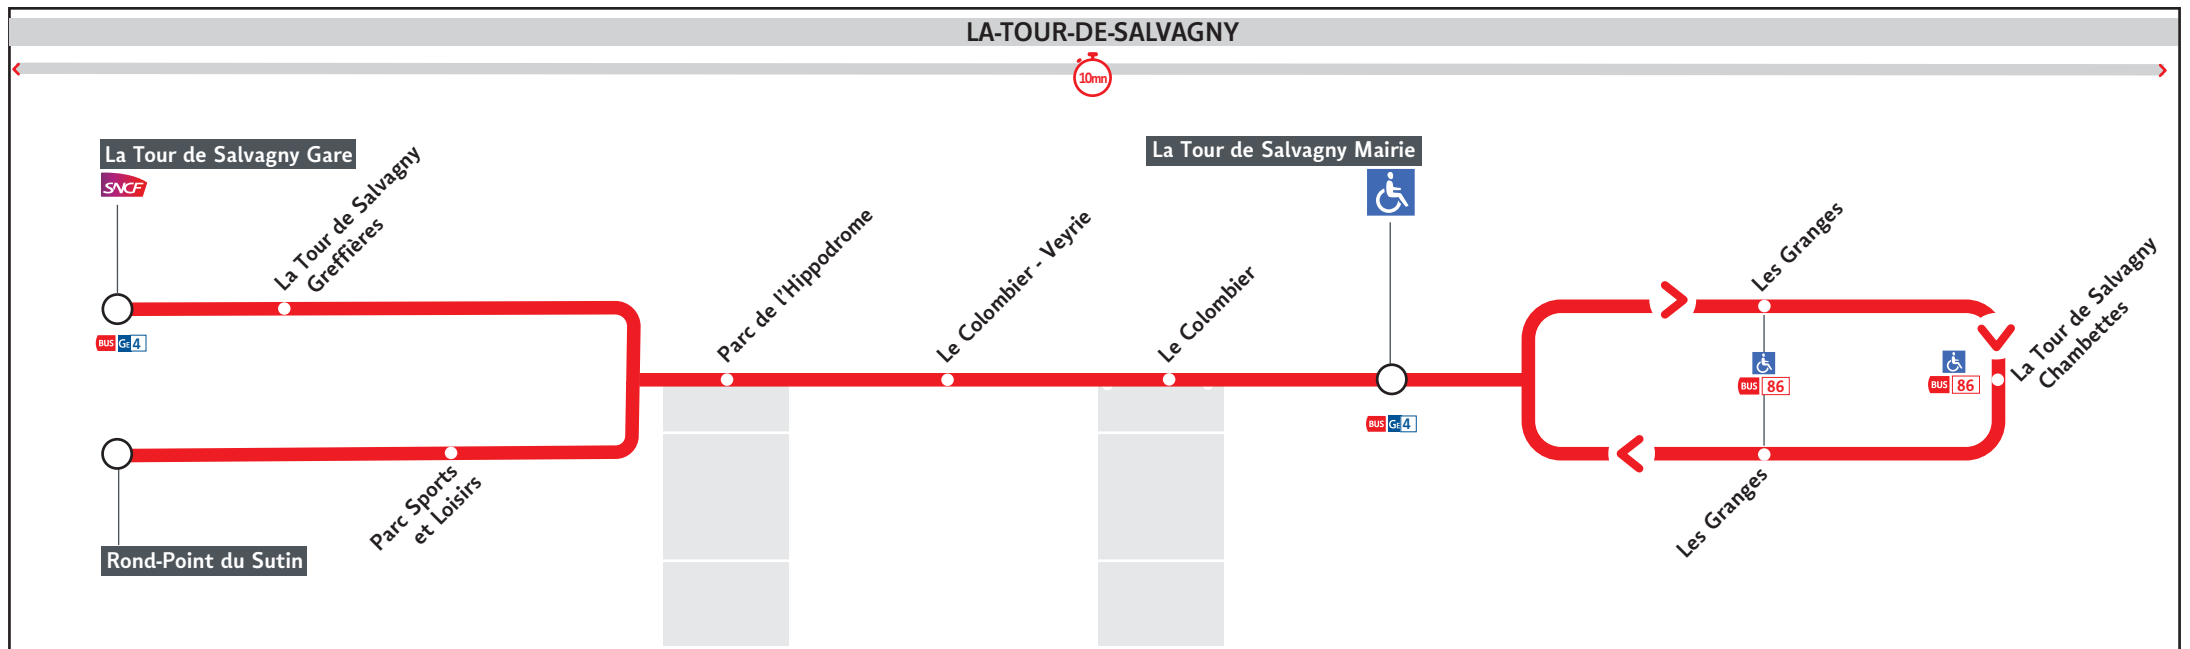

Le réseau TCL ne fonctionne pas le 1er mai

VOUS INFORMER POUR MIEUX VOYAGER