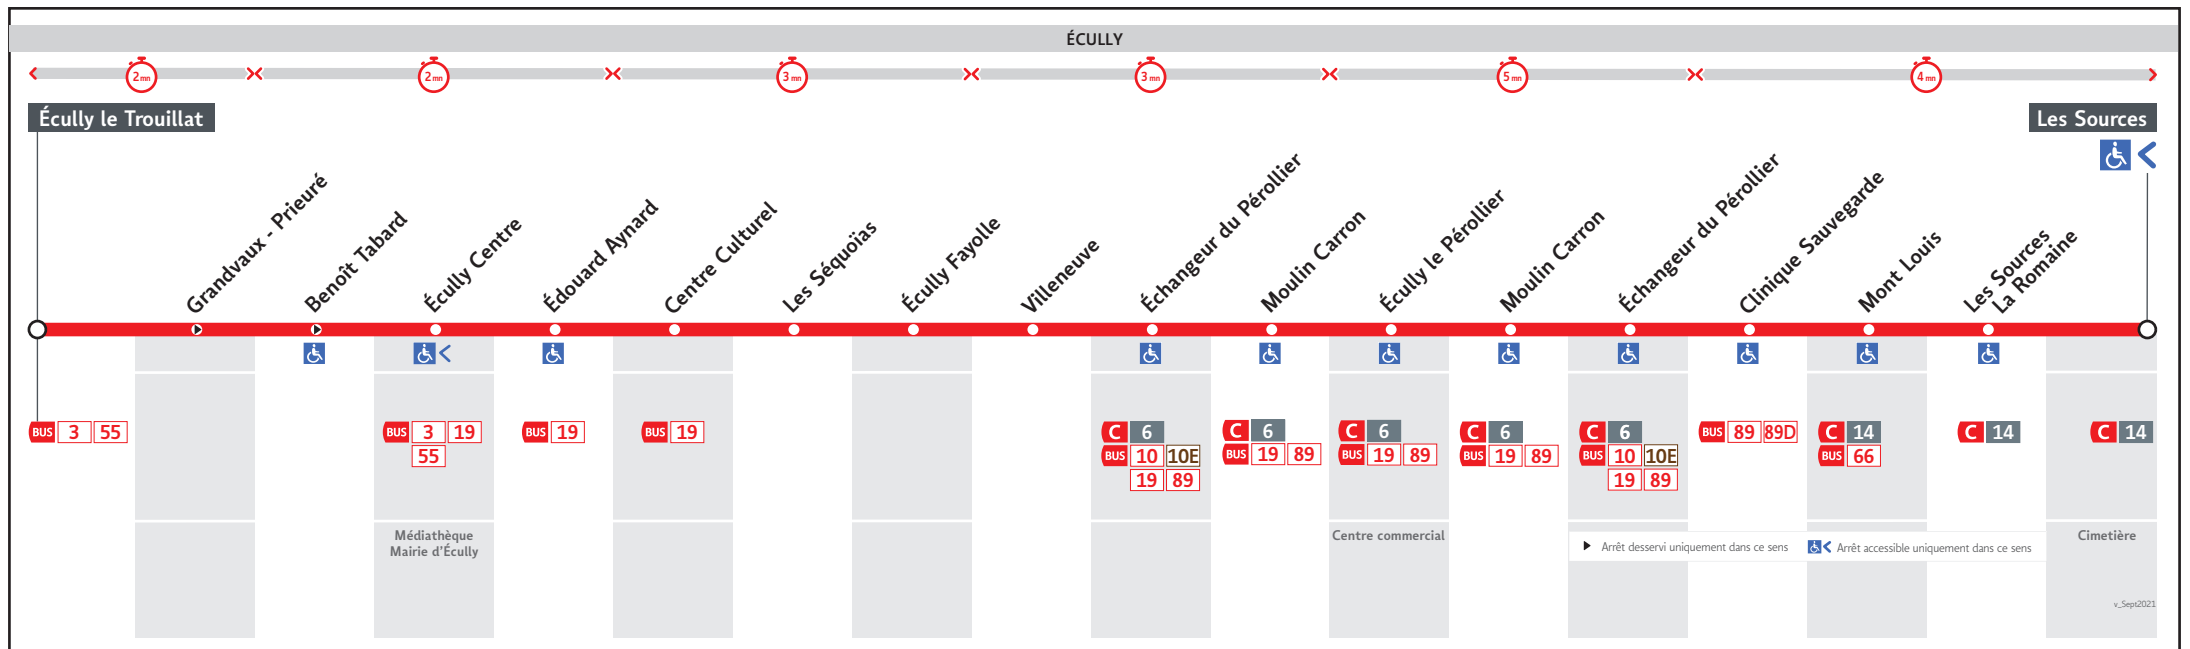

● ECULLY LE TROUILLAT ↔ LES SOURCES

HORAIRES

Valables à partir du 8 juil. au 31 août 2024

Pour connaître les horaires de passage de vos lignes à un point d'arrêt précis, sur www.tcl.fr, cliquer sur et sélectionner votre ligne ou votre arrêt.

AVANT D'IMPRIMER, PENSEZ À L'ENVIRONNEMENT
 RCS REGIS Lyon 308 077 635
 Maquette et Composition : Groupe LUMINISS

Horaires travaux

VOUS INFORMER POUR MIEUX VOYAGER

- www.tcl.fr
- APPLI TCL
- ALLÔ TCL 04 26 10 12 12 (prix d'un appel local)
- @LyonTcl (info trafic)

S15**Ecully le Trouillat → Les Sources****HORAIRES du 8 juil. 2024 au 31 août 2024****Mardi - Mercredi - Jeudi - Vendredi - Samedi (sauf entre le 08/07 et le 06/08)**

S15A-0275M

ECULLY LE TROUILLAT	9.05	9.50	10.35	11.20	12.05
ECULLY CENTRE	9.09	9.54	10.39	11.24	12.09
CENTRE CULTUREL	9.11	9.56	10.41	11.26	12.11
CLINIQUE SAUVEGARDE	9.18	10.03	10.48	11.33	12.18
LES SOURCES	9.23	10.08	10.53	11.38	12.23
ECULLY LE PEROLLIER	9.15	10.00	10.45	11.30	12.15

S15**Les Sources → Ecully le Trouillat****HORAIRES du 8 juil. 2024 au 31 août 2024****Mardi - Mercredi - Jeudi - Vendredi - Samedi (sauf entre le 08/07 et le 06/08)**

S15A-0275M

LES SOURCES	8.50	9.35	10.20	11.05	11.50
CLINIQUE SAUVEGARDE	8.53	9.38	10.23	11.08	11.53
CENTRE CULTUREL	9.01	9.46	10.31	11.16	12.01
ECULLY CENTRE	9.03	9.48	10.33	11.18	12.03
ECULLY LE TROUILLAT	9.05	9.50	10.35	11.20	12.05
ECULLY LE PEROLLIER	8.57	9.42	10.27	11.12	11.57