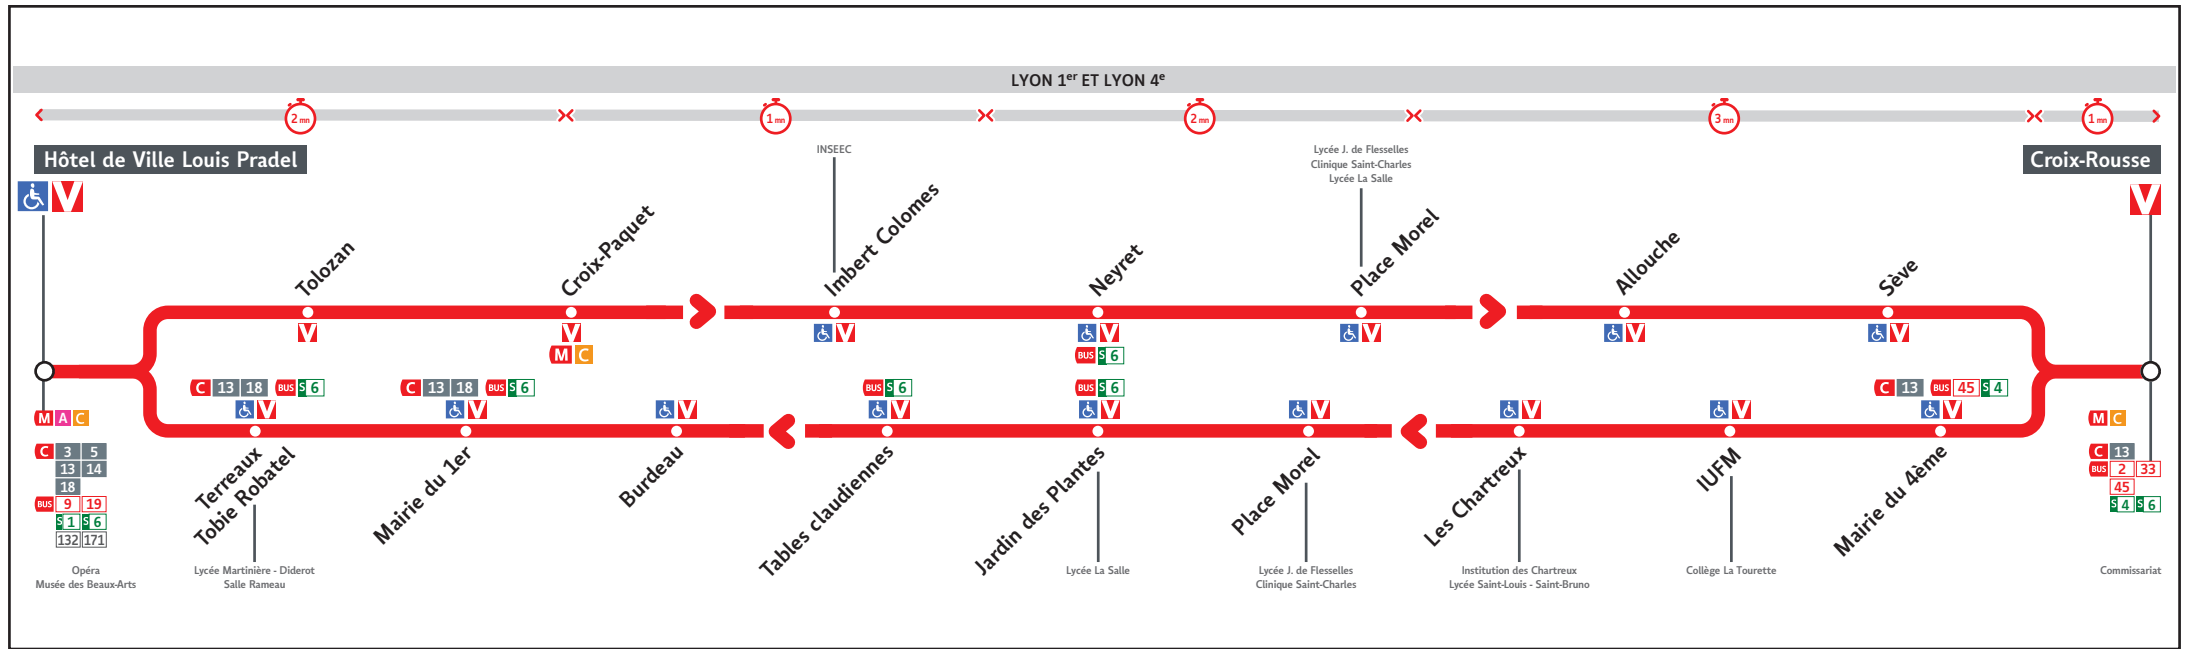

# ● HÔTEL DE VILLE LOUIS PRADEL ↔ CROIX-ROUSSE

## HORAIRES

Valables du 28 août 2023 au 14 juil. 2024

Pour connaître les horaires de passage de vos lignes à un point d'arrêt précis, sur [www.tcl.fr](http://www.tcl.fr), cliquer sur et sélectionner votre ligne ou votre arrêt.

AVANT D'IMPRIMER,  
PENSEZ L'ENVIRONNEMENT  
RCS MEODIS Lyon 308 077 635  
Maquette et Composition : Groupe LUMINISS

**Votre ligne S12 ne circule pas du 15 juillet au 23 août 2024**  
**Reprise lundi 26 août 2024**

## Lundi au vendredi - jusqu'au 29 décembre

S12A-023AT

HOTEL DE VILLE L. PRADEL	8.46	9.26	10.06	10.46	11.26	12.06	14.16	14.56	15.36	16.16	16.56	17.36
TERREAUX TOBIE ROBATEL	8.49	9.29	10.09	10.50	11.30	12.10	14.20	15.00	15.40	16.20	17.00	17.40
MAIRIE DU 1ER	8.52	9.31	10.11	10.52	11.32	12.12	14.22	15.02	15.42	16.23	17.03	17.43
TABLES CLAUDIENNES	8.55	9.34	10.14	10.55	11.35	12.15	14.25	15.05	15.45	16.26	17.06	17.46
NEYRET	8.57	9.36	10.16	10.57	11.37	12.17	14.27	15.07	15.47	16.28	17.08	17.48
PLACE MOREL	8.59	9.38	10.18	10.59	11.39	12.19	14.29	15.09	15.49	16.30	17.10	17.50
SEVE	9.01	9.40	10.20	11.01	11.41	12.21	14.31	15.11	15.51	16.32	17.12	17.52
CROIX-ROUSSE	9.04	9.43	10.23	11.04	11.44	12.24	14.34	15.14	15.54	16.35	17.15	17.55