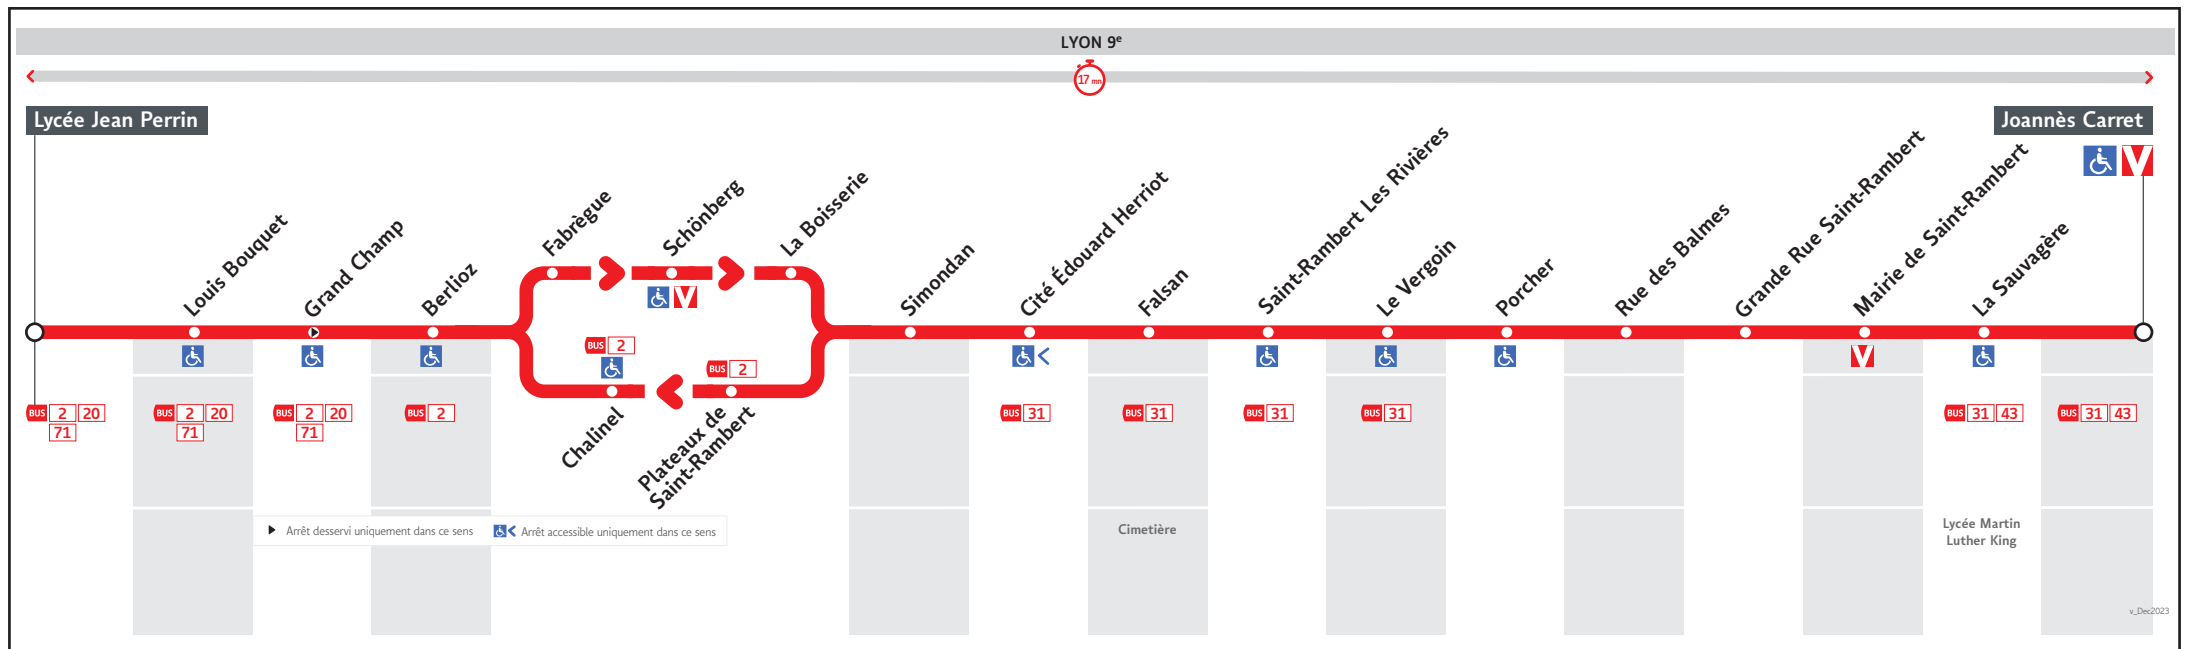

● LYCÉE JEAN PERRIN ↔ JOANNÈS CARRET

HORAIRES

Valables à partir du 8 juil. au 31 août 2024

Pour connaître les horaires de passage de vos lignes à un point d'arrêt précis, sur www.tcl.fr, cliquer sur et sélectionner votre ligne ou votre arrêt.

AVANT D'IMPRIMER, PENSEZ À L'ENVIRONNEMENT
RCS REGIUS Lyon 308 077 635
Maquette et Composition : Groupe LUMINISS

VOUS INFORMER POUR MIEUX VOYAGER

S10**Joannès Carret → Lycée Jean Perrin****HORAIRES du 8 juil. 2024 au 31 août 2024****Lundi au samedi - 8 juillet au 31 août**

S10A-051N

JOANNES CARRET	8.35	9.15	9.55	10.35	11.15	11.55
LE VERGOIN	8.41	9.20	10.00	10.40	11.20	12.00
ST-RAMBERT LES RIVIERES	8.43	9.21	10.01	10.41	11.21	12.01
CITE EDOUARD HERRIOT	8.45	9.23	10.03	10.43	11.23	12.03
PLATEAU DE ST RAMBERT	8.48	9.25	10.05	10.45	11.25	12.05
LYCEE JEAN PERRIN	8.52	9.29	10.09	10.49	11.29	12.09

S10**Lycée Jean Perrin → Joannès Carret****HORAIRES du 8 juil. 2024 au 31 août 2024****Lundi au samedi - 8 juillet au 31 août**

S10A-051N

LYCEE JEAN PERRIN	8.52	9.29	10.09	10.49	11.29	12.09
JOANNES CARRET	9.08	9.44	10.24	11.04	11.44	12.24
ST-RAMBERT LES RIVIERES	9.01	9.38	10.18	10.58	11.38	12.18
LE VERGOIN	9.02	9.39	10.19	10.59	11.39	12.19