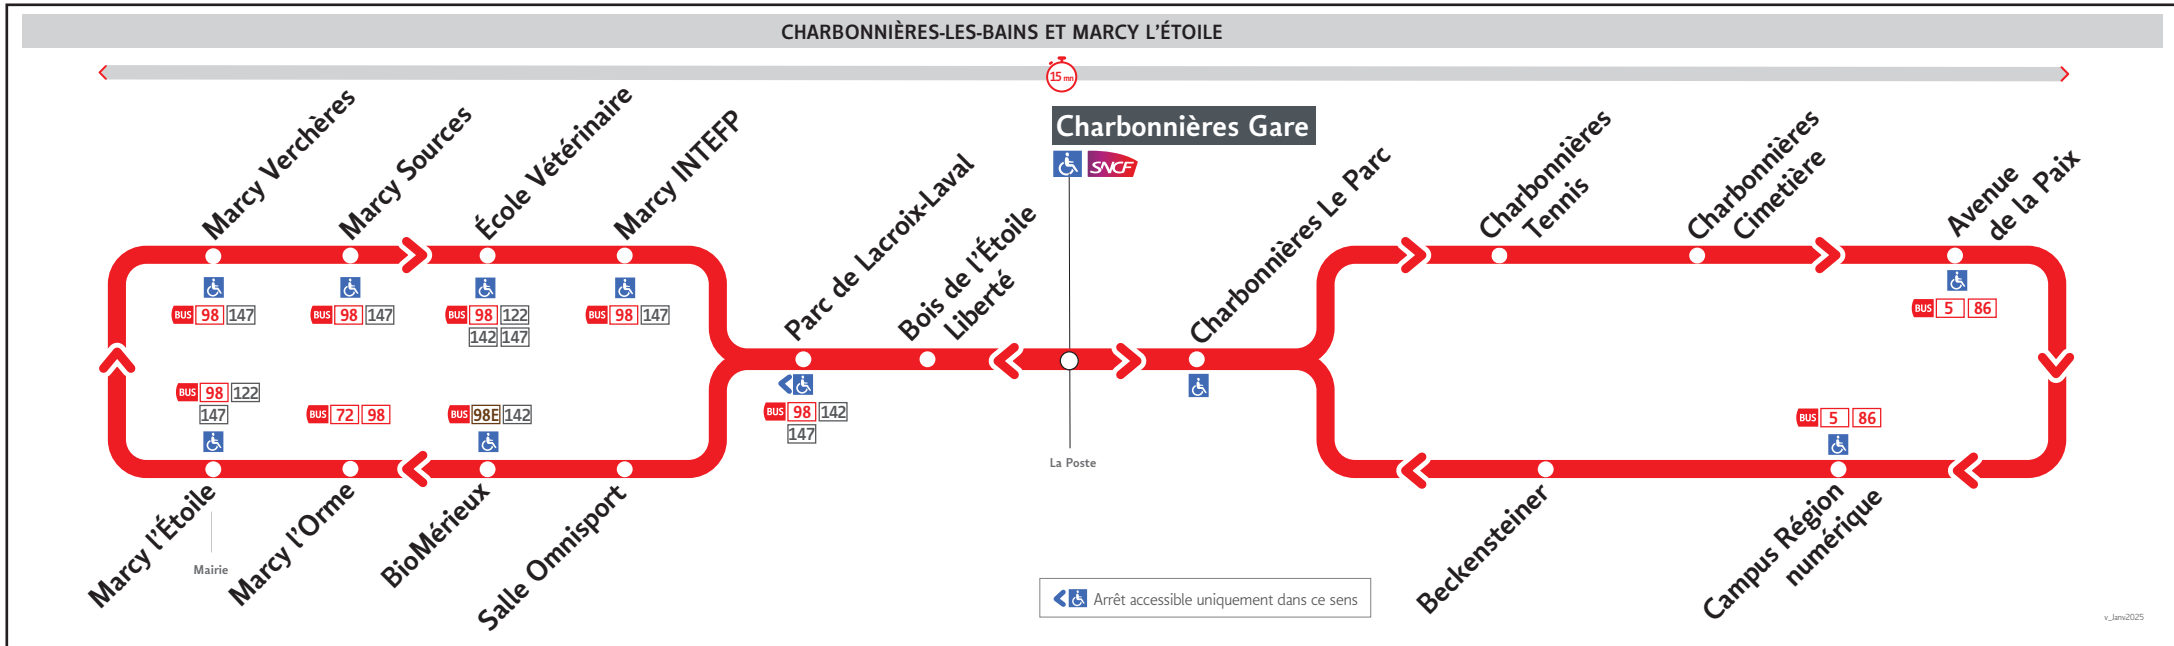

- CHARBONNIÈRES GARE ↔ MARCY L'ÉTOILE ↔ CHARBONNIÈRES GARE ↔ CAMPUS RÉGION NUMÉRIQUE ↔ CHARBONNIÈRES GARE

# HORAIRES

Valables jusqu'au 31 août 2025

Pour connaître les horaires de passage de vos lignes à un point d'arrêt précis, sur [www.tcl.fr](http://www.tcl.fr), cliquer sur et sélectionner votre ligne ou votre arrêt.

## Lundi au vendredi

GEG6-011AM

CHARBONNIERES GARE	6.55	7.25	7.55	8.10	8.25	8.40	16.25	16.55	17.25	17.40	17.55	18.10	18.25	18.40	18.55	19.25
CHARBONNIERES CIMETIERE	6.59	7.29	7.59	8.14	8.29	8.44	16.29	16.59	17.29	17.44	17.59	18.14	18.29	18.44	18.59	19.29
CAMPUS REGION NUMERIQUE	7.02	7.32	8.02	8.17	8.32	8.47	16.32	17.02	17.32	17.47	18.02	18.17	18.32	18.47	19.02	19.32
CHARBONNIERES LE PARC	7.04	7.34	8.04	8.19	8.34	8.49	16.34	17.04	17.34	17.49	18.04	18.19	18.34	18.49	19.04	19.34
CHARBONNIERES GARE	7.05	7.35	8.05	8.20	8.35	8.50	16.35	17.05	17.35	17.50	18.05	18.20	18.35	18.50	19.05	19.35

## Lundi au vendredi

GEG6-011AM

CHARBONNIERES GARE	6.35	7.05	7.35	7.50	8.05	8.20	8.35	8.50	16.05	16.35	17.05	17.20	17.35	17.50	18.05	18.20	18.35	18.50	19.05	19.35
PARC DE LACROIX-LAVAL	6.39	7.09	7.39	7.54	8.09	8.24	8.39	8.54	16.09	16.39	17.09	17.24	17.39	17.54	18.09	18.24	18.39	18.54	19.09	19.39
SALLE OMNISPORTS	6.40	7.10	7.40	7.55	8.10	8.25	8.40	8.55	16.10	16.40	17.10	17.25	17.40	17.55	18.10	18.25	18.40	18.55	19.10	19.40
BIOMERIEUX	6.41	7.11	7.41	7.56	8.11	8.26	8.41	8.56	16.11	16.41	17.11	17.26	17.41	17.56	18.11	18.26	18.41	18.56	19.11	19.41
MARCY L'ETOILE	6.43	7.13	7.43	7.58	8.13	8.28	8.43	8.58	16.13	16.43	17.13	17.28	17.43	17.58	18.13	18.28	18.43	18.58	19.13	19.43
ECOLE VETERINAIRE	6.45	7.15	7.45	8.00	8.15	8.30	8.45	9.00	16.15	16.45	17.15	17.30	17.45	18.00	18.15	18.30	18.45	19.00	19.15	19.45
PARC DE LACROIX-LAVAL	6.47	7.17	7.47	8.02	8.17	8.32	8.47	9.02	16.17	16.47	17.17	17.32	17.47	18.02	18.17	18.32	18.47	19.02	19.17	19.47
CHARBONNIERES GARE	6.51	7.21	7.51	8.06	8.21	8.36	8.51	9.06	16.21	16.51	17.21	17.36	17.51	18.06	18.21	18.36	18.51	19.06	19.21	19.51