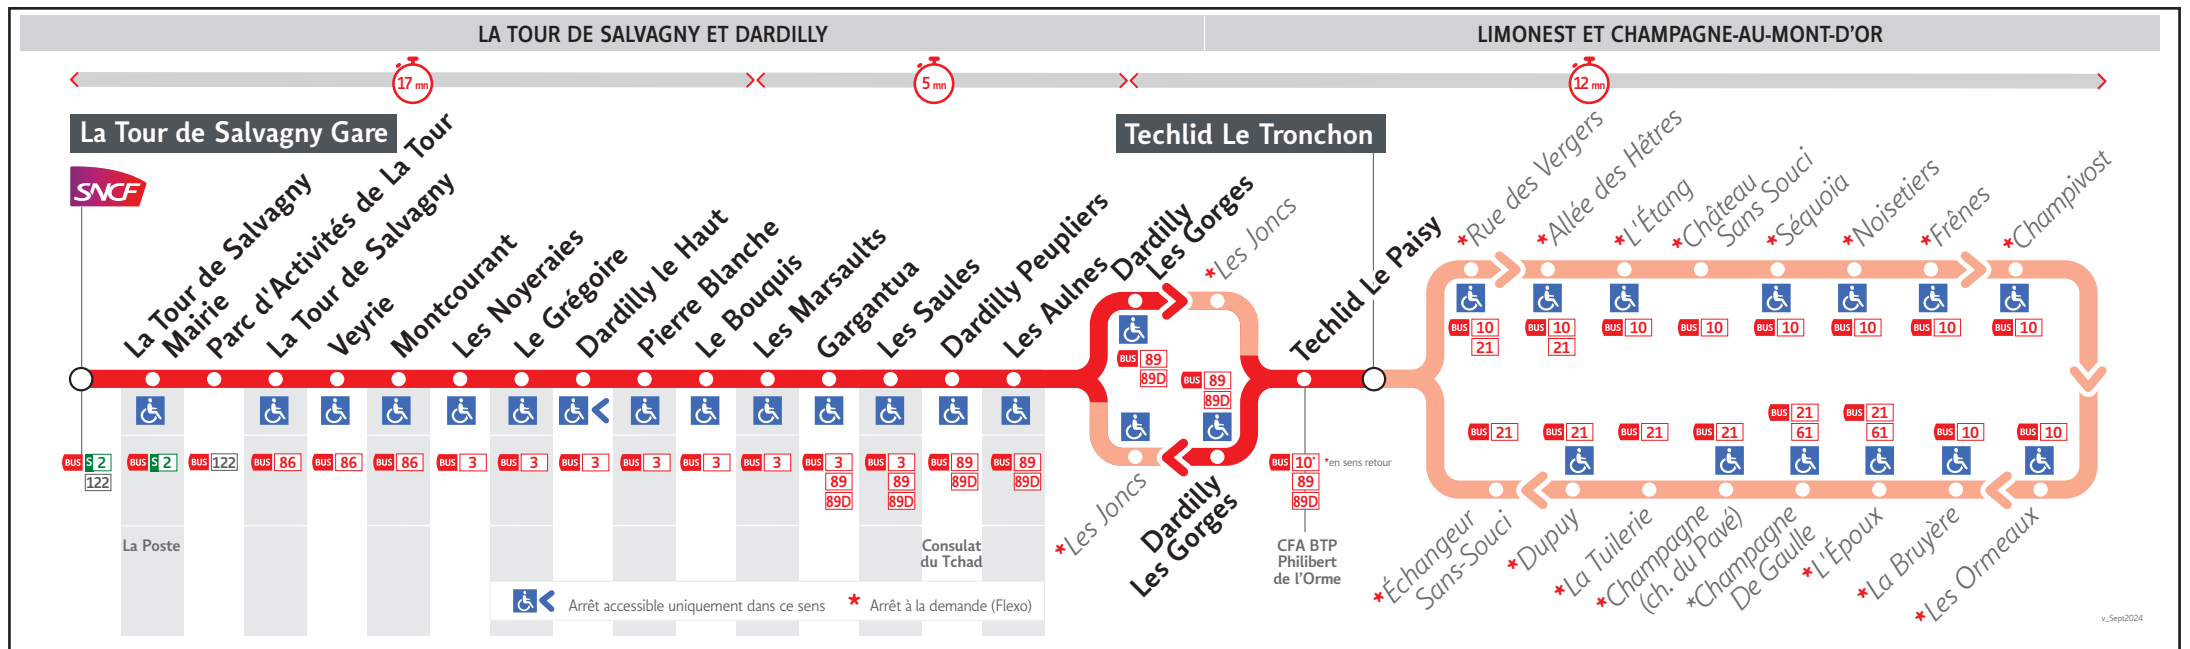

Le réseau TCL ne fonctionne pas le 1er mai

VOUS IN FORMER POUR MIEUX VOYAGER

www.tcl.fr APPLI TCL ALLÔ TCL 04 26 10 12 12 (prix d'un appel local) @LyonTcl (info trafic)