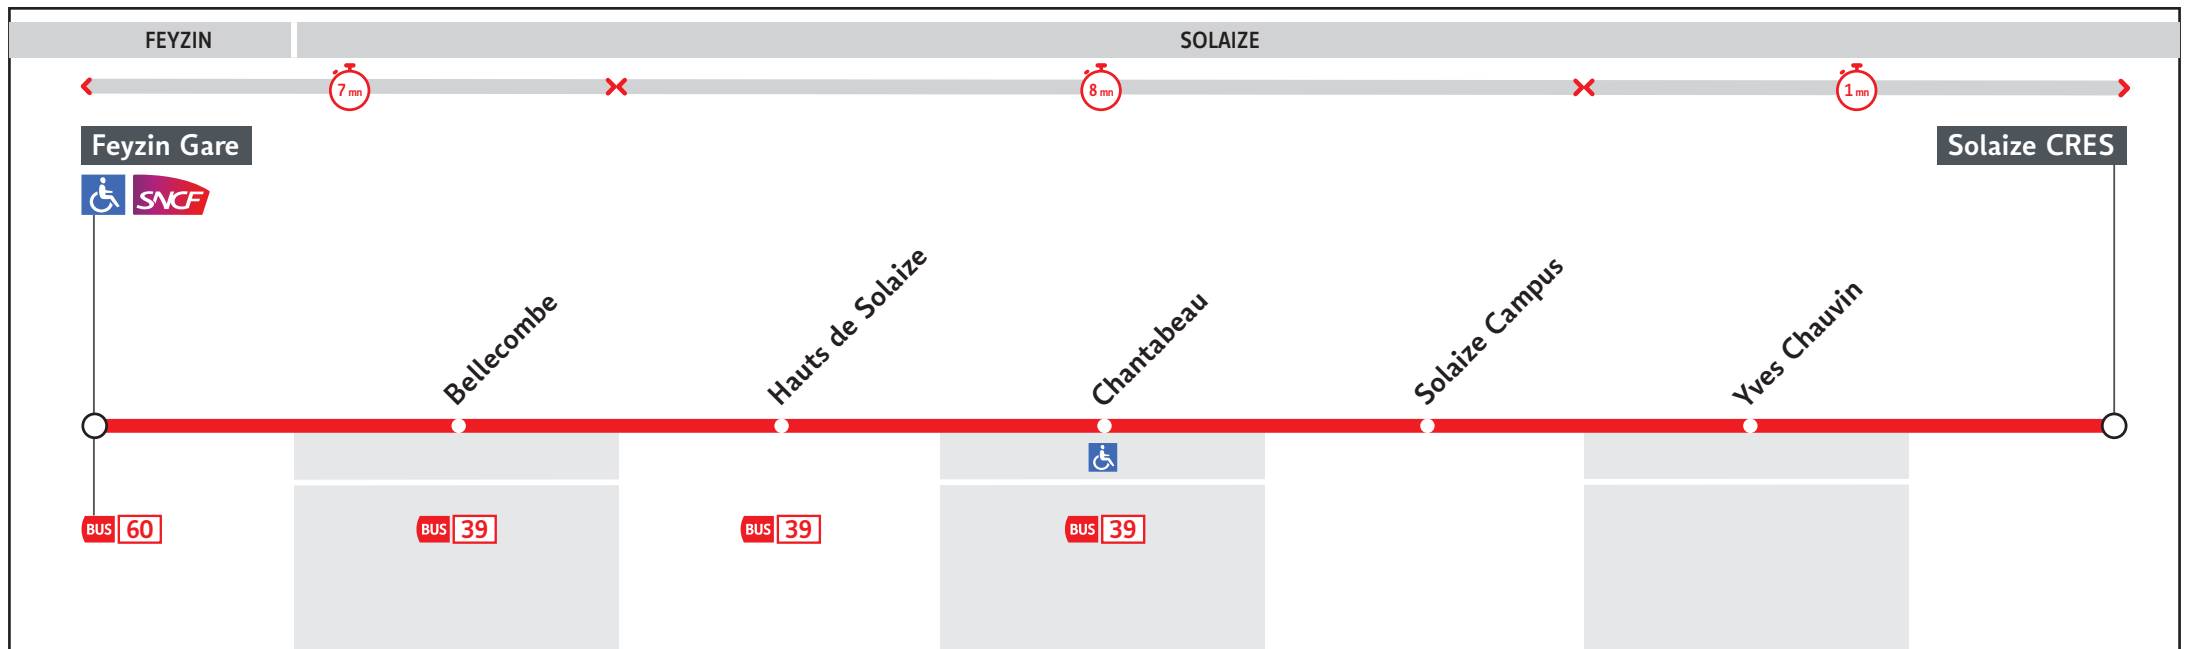

Pour plus d'infos, tcl.fr

Le réseau TCL ne fonctionne pas le 1er mai

VOUS INFORMER POUR MIEUX VOYAGER