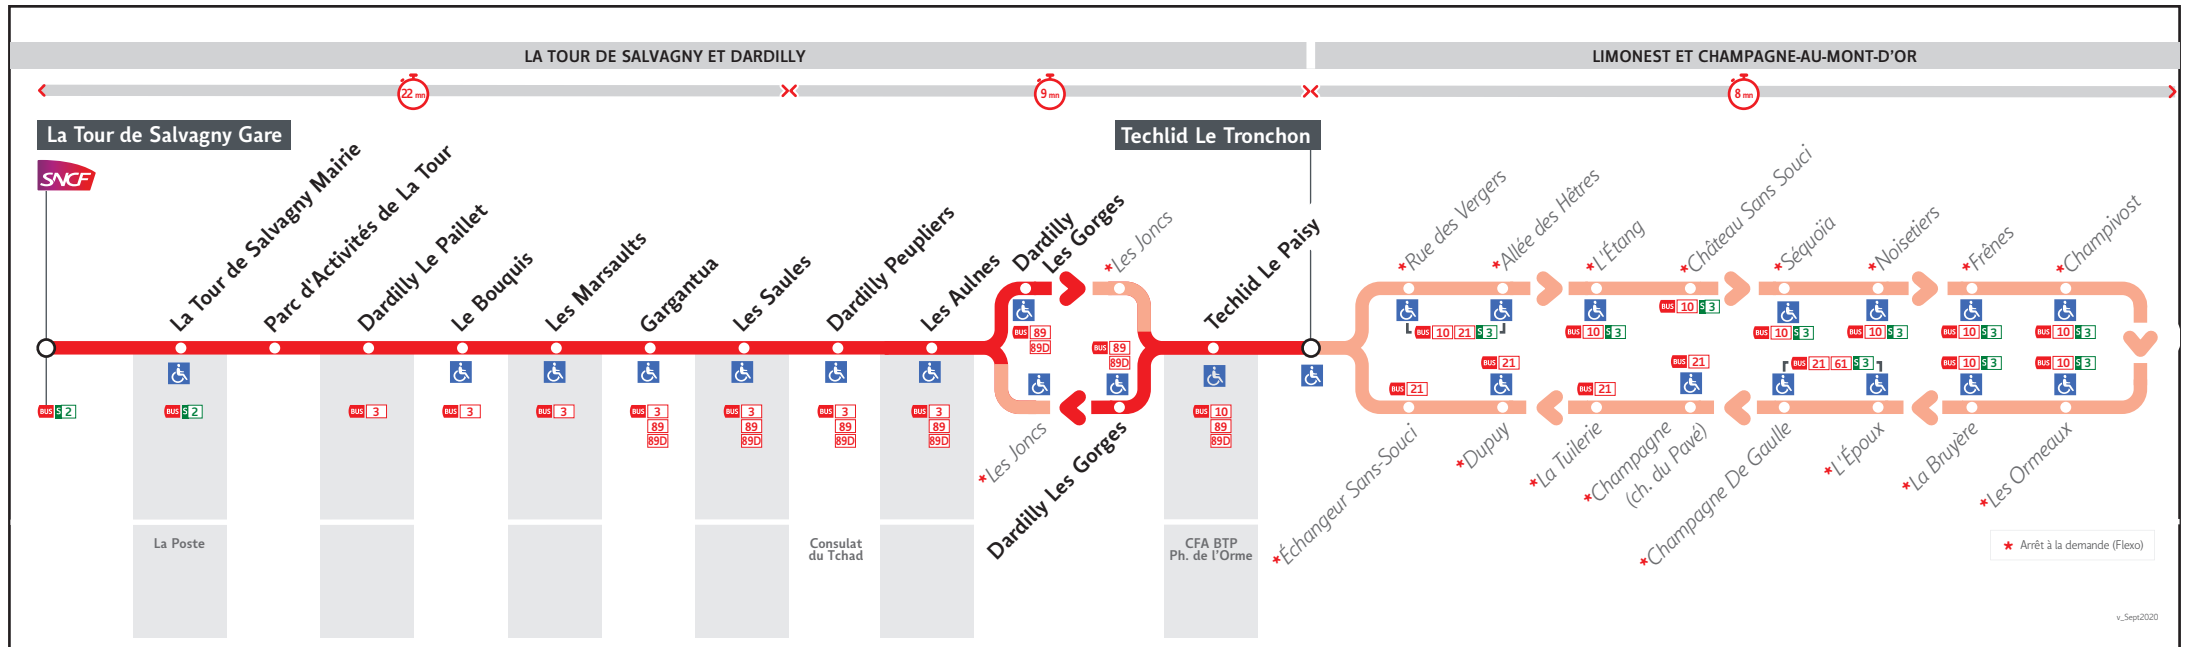

HORAIRES

Valables à partir du 1er juil. au 30 août 2024

Pour connaître les horaires de passage de vos lignes à un point d'arrêt précis, sur www.tcl.fr, cliquer sur et sélectionner votre ligne ou votre arrêt.

VOUS INFORMER POUR MIEUX VOYAGER

Lundi au vendredi - 1er juillet au 30 août

GE4A-0279Z

LA TOUR DE SALVAGNY GARE	7.00	7.30	8.00	8.30
LA TOUR DE SALVAGNY	7.07	7.37	8.07	8.37
MONTCOURANT	7.10	7.40	8.10	8.40
DARDILLY LE HAUT	7.16	7.46	8.16	8.46
LES SAULES	7.19	7.49	8.19	8.49
DARDILLY LES GORGES	7.22	7.52	8.22	8.52
TECHLID LE PAISY	7.25	7.55	8.25	8.55
TECHLID LE TRONCHON	7.27	7.57	8.27	8.57
CHATEAU SANS SOUCI	7.30	8.00	8.30	9.00
CHAMPAGNE DE GAULLE	7.39	8.09	8.39	9.09

Lundi au vendredi - 1er juillet au 30 août

GE4A-0279Z

TECHLID LE TRONCHON	15.55	16.25	16.55	17.25	17.55
TECHLID LE PAISY	16.10	16.40	17.10	17.40	18.10
DARDILLY LES GORGES	16.11	16.41	17.11	17.41	18.11
LES SAULES	16.17	16.47	17.17	17.47	18.17
DARDILLY LE HAUT	16.21	16.51	17.21	17.51	18.21
MONTCOURANT	16.27	16.57	17.27	17.57	18.27
PARC ACTIVITES LA TOUR	16.32	17.02	17.32	18.02	18.32
LA TOUR DE SALVAGNY GARE	16.37	17.07	17.37	18.07	18.37
CHATEAU SANS SOUCI	15.58	16.28	16.58	17.28	17.58
CHAMPAGNE DE GAULLE	16.07	16.37	17.07	17.37	18.07