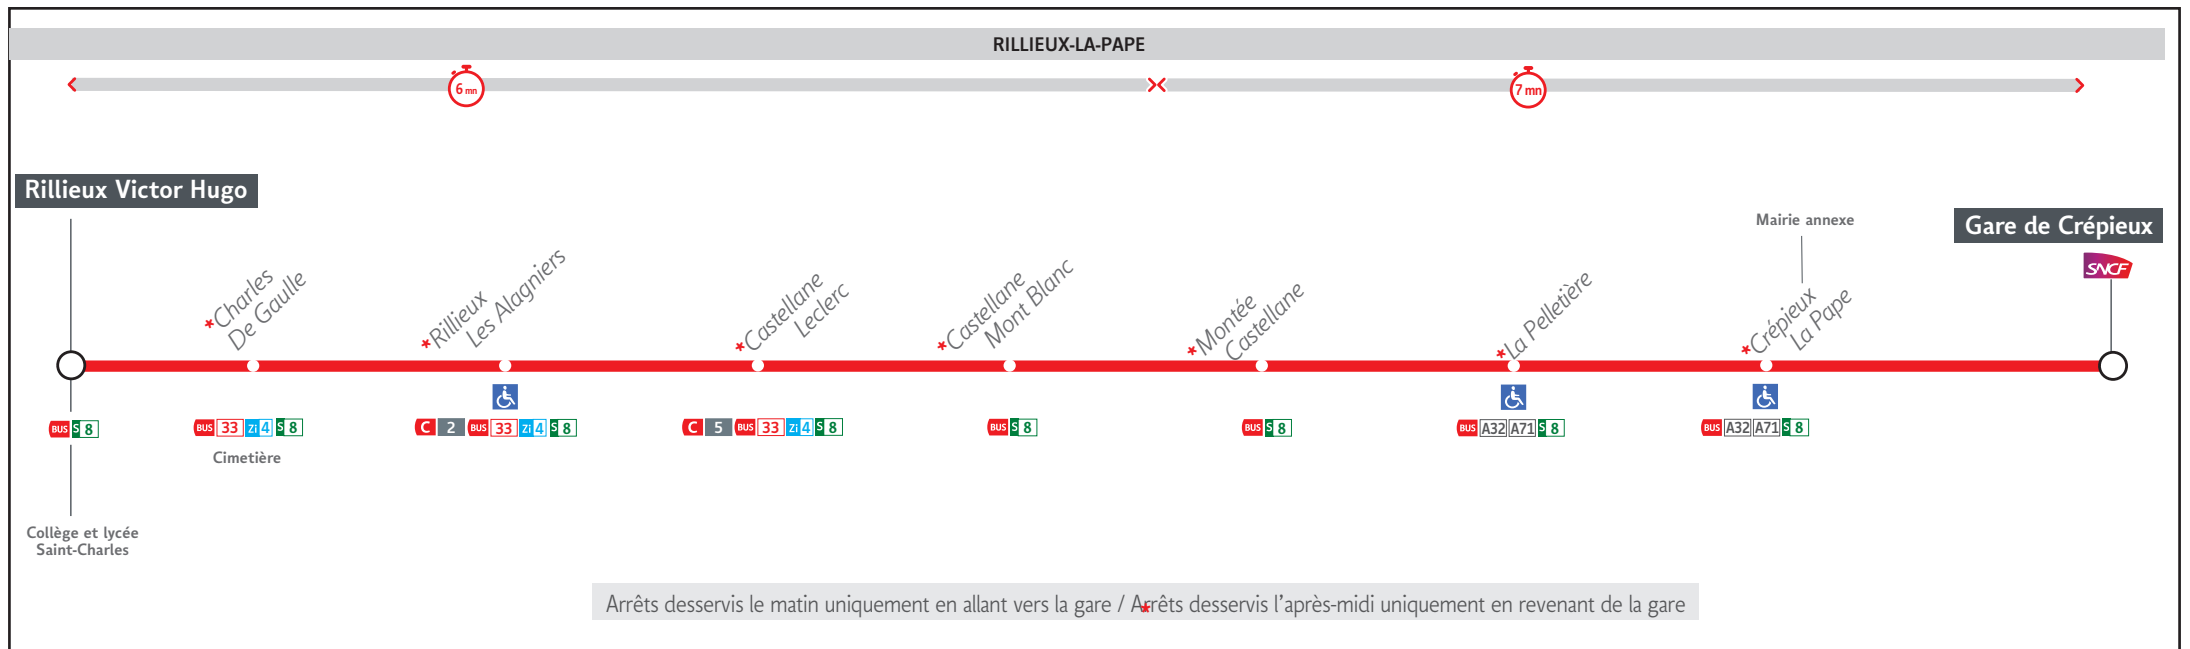

HORAIRES

Valables à partir du 8 juil. au 30 août 2024

Pour connaître les horaires de passage de vos lignes à un point d'arrêt précis, sur www.tcl.fr, cliquer sur et sélectionner votre ligne ou votre arrêt.

VOUS INFORMER POUR MIEUX VOYAGER

Ge1**Gare de Crepieux-Crepieux - Rillieux Victor Hugo****HORAIRES du 8 juil. 2024 au 30 août 2024****Lundi au vendredi**

GELA-005AV

GARE DE CREPIEUX	16.26	16.56	17.26	17.56	18.26	18.56
MONTEE CASTELLANE	16.29	16.59	17.29	17.59	18.29	18.59
RILLIEUX - LES ALAGNIERS	16.35	17.05	17.35	18.05	18.35	19.05
RILLIEUX VICTOR HUGO	16.40	17.10	17.40	18.10	18.39	19.09

Ge1**Rillieux Victor Hugo - Gare de Crepieux****HORAIRES du 8 juil. 2024 au 30 août 2024****Lundi au vendredi**

GELA-005AV

RILLIEUX VICTOR HUGO	6.23	6.52	7.21	7.51	8.21
RILLIEUX - LES ALAGNIERS	6.28	6.57	7.27	7.57	8.27
MONTEE CASTELLANE	6.33	7.03	7.33	8.03	8.33
GARE DE CREPIEUX	6.38	7.08	7.38	8.08	8.38