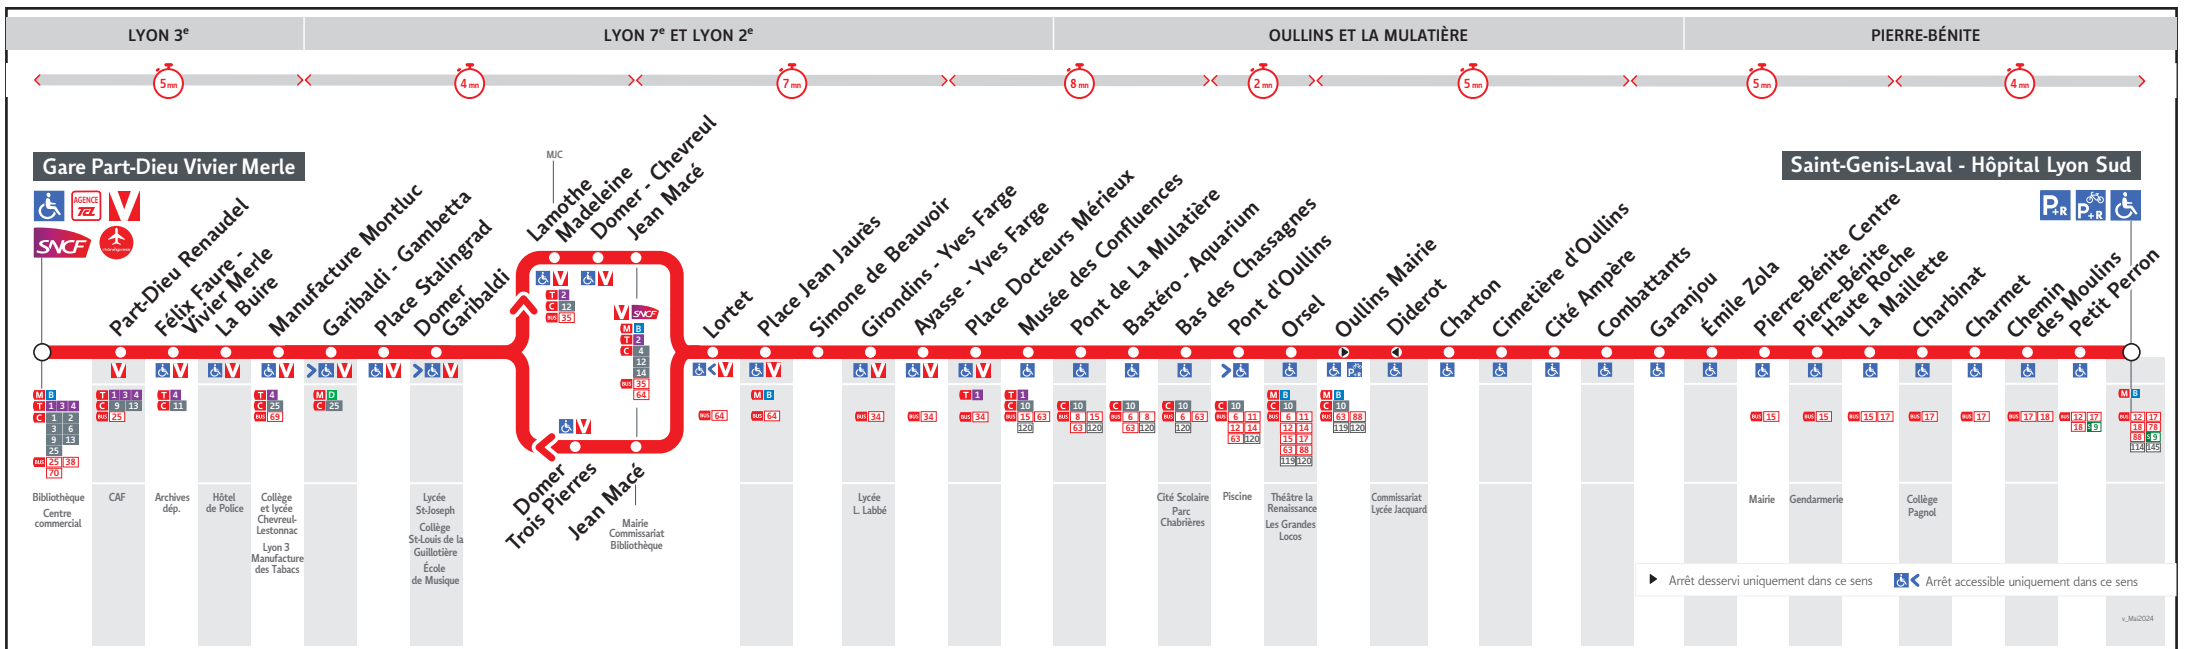

● GARE PART DIEU VIVIER MERLE ↔ ST-GENIS-LAVAL HÔP. LYON SUD

HORAIRES

Valables du 2 sept. au 9 mars 2025

Pour connaître les horaires de passage de vos lignes à un point d'arrêt précis, sur www.tcl.fr, cliquer sur et sélectionner votre ligne ou votre arrêt.

AVANT D'IMPRIMER, PENSEZ L'ENVIRONNEMENT
RCS MEOLIS Lyon 308 077 635
Maquette et Composition : Groupe LUMINESS

⚠ TRAVAUX

Horaires travaux

Pour plus d'infos, tcl.fr

Le réseau TCL ne fonctionne pas le 1er mai

VOUS INFORMER POUR MIEUX VOYAGER

- www.tcl.fr
- APPLI TCL
- ALLÔ TCL 04 26 10 12 12 (prix d'un appel local)
- @LyonTcl (info trafic)