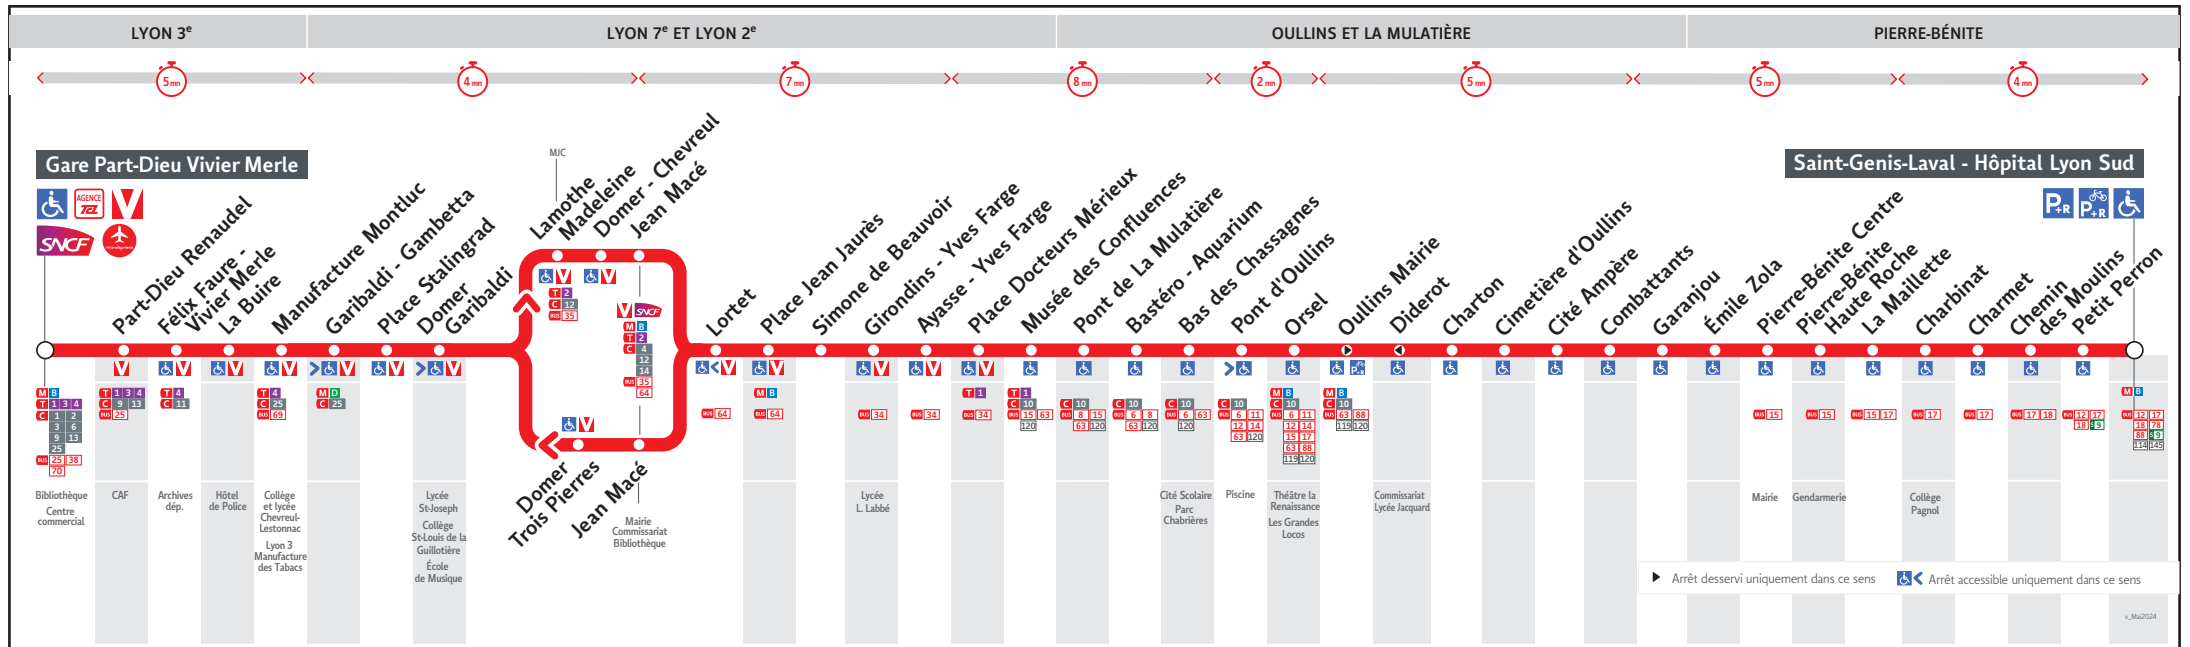

● GARE PART-DIEU VIVIER MERLE ↔ ST-GENIS-LAVAL HÔP. LYON SUD

HORAIRES

Valables à partir du 10 juin au 30 août 2024

Pour connaître les horaires de passage de vos lignes à un point d'arrêt précis, sur www.tcl.fr, cliquer sur et sélectionner votre ligne ou votre arrêt.

AVANT D'IMPRIMER
PRÉFÉREZ L'ENVIRONNEMENT
RCS KEOLIS Lyon 308 077 635
Maquette et Composition : Groupe LUMINES