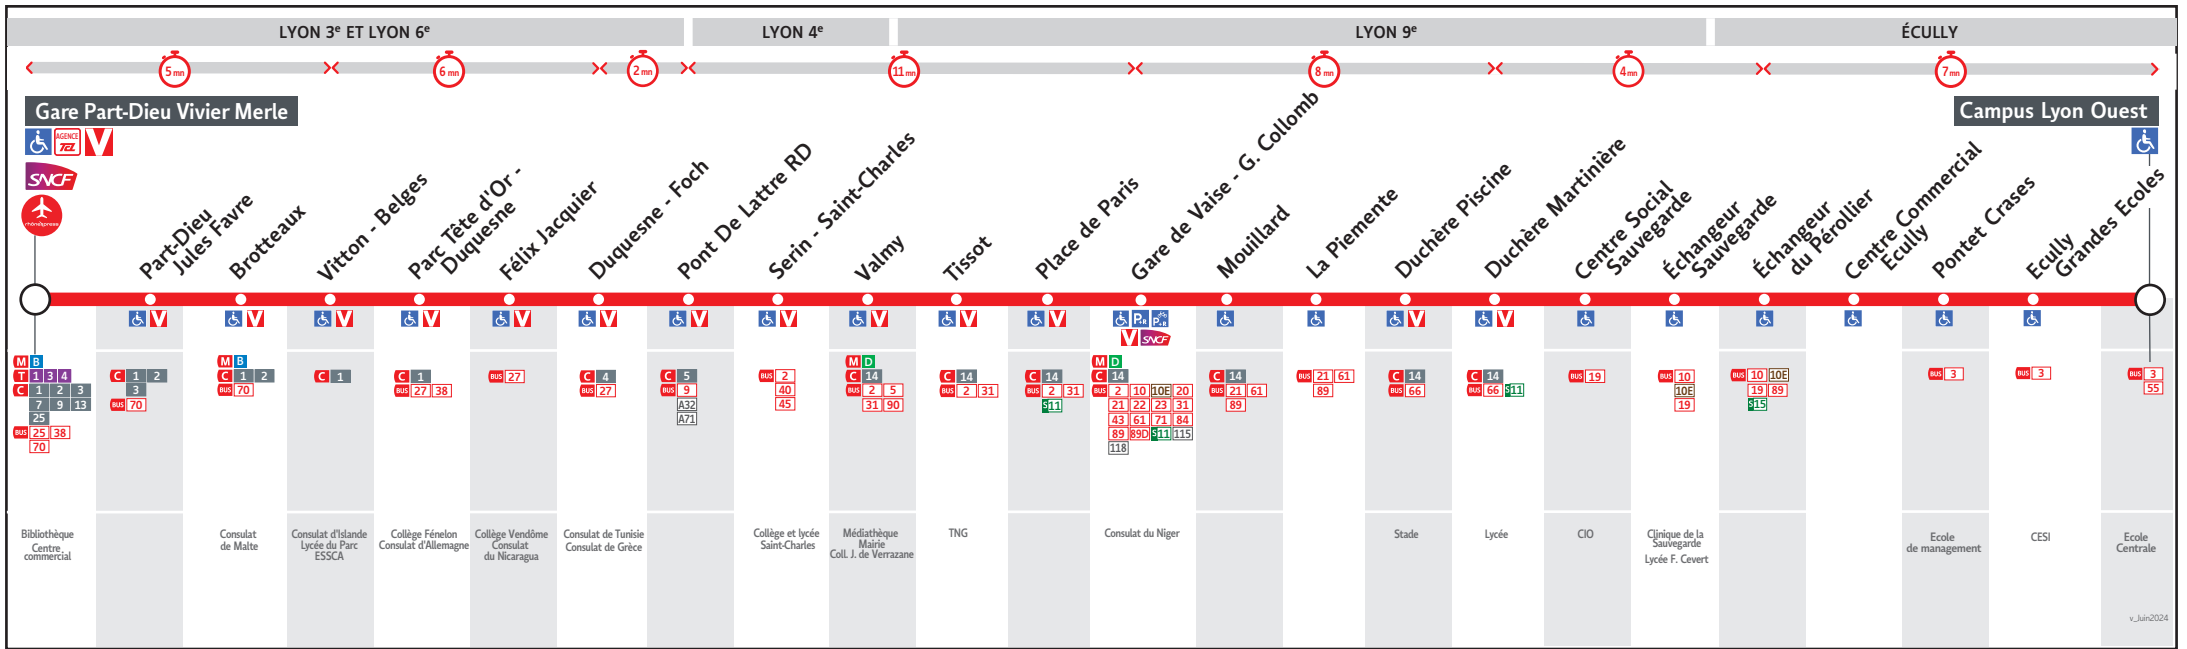

● GARE PART DIEU VIVIER MERLE ↔ CAMPUS LYON OUEST

HORAIRES

Valables à partir du 8 juil. au 30 août 2024

Pour connaître les horaires de passage de vos lignes à un point d'arrêt précis, sur www.tcl.fr, cliquer sur et sélectionner votre ligne ou votre arrêt.

WANT D'IMPRIMER, PENSEZ À L'ENVIRONNEMENT
RCS REGIUS Lyon 938 077 635
Maquette et Composition : Groupe LUMINISS