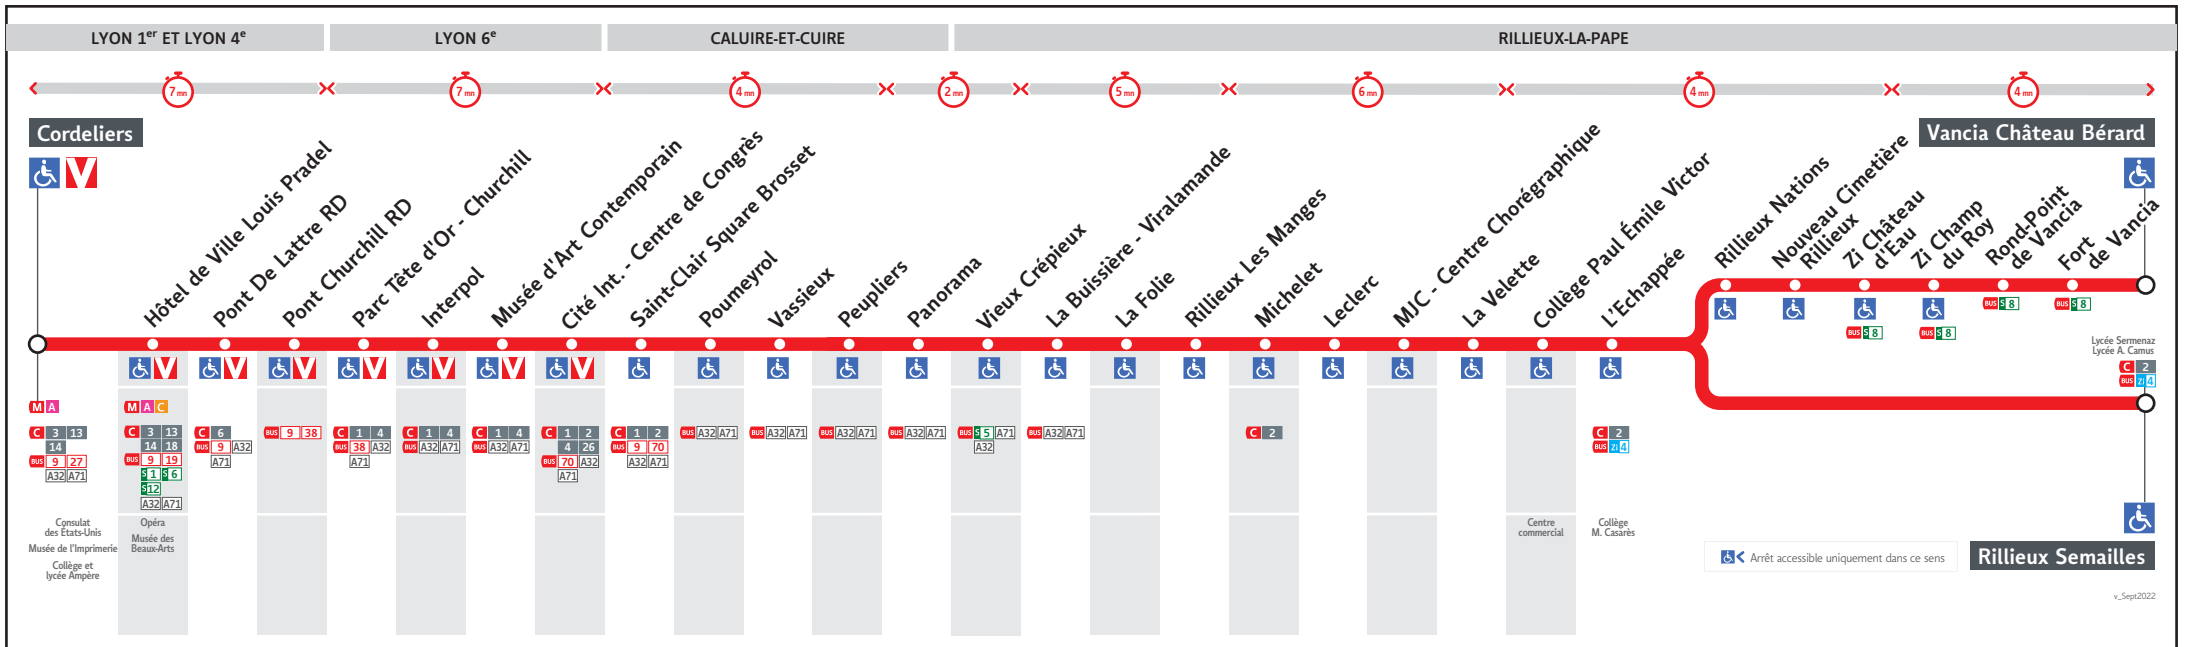

● CORDELIERS ↔ RILLIEUX SEMAILLES / VANCIA

HORAIRES

Valables à partir du 8 juil. au 30 août 2024

Pour connaître les horaires de passage de vos lignes à un point d'arrêt précis, sur www.tcl.fr, cliquer sur et sélectionner votre ligne ou votre arrêt.

AVANT D'IMPRIMER, PENSEZ À L'ENVIRONNEMENT
RCS REGIUS Lyon 308 077 635
Maquette et Composition : Groupe LUMINISS