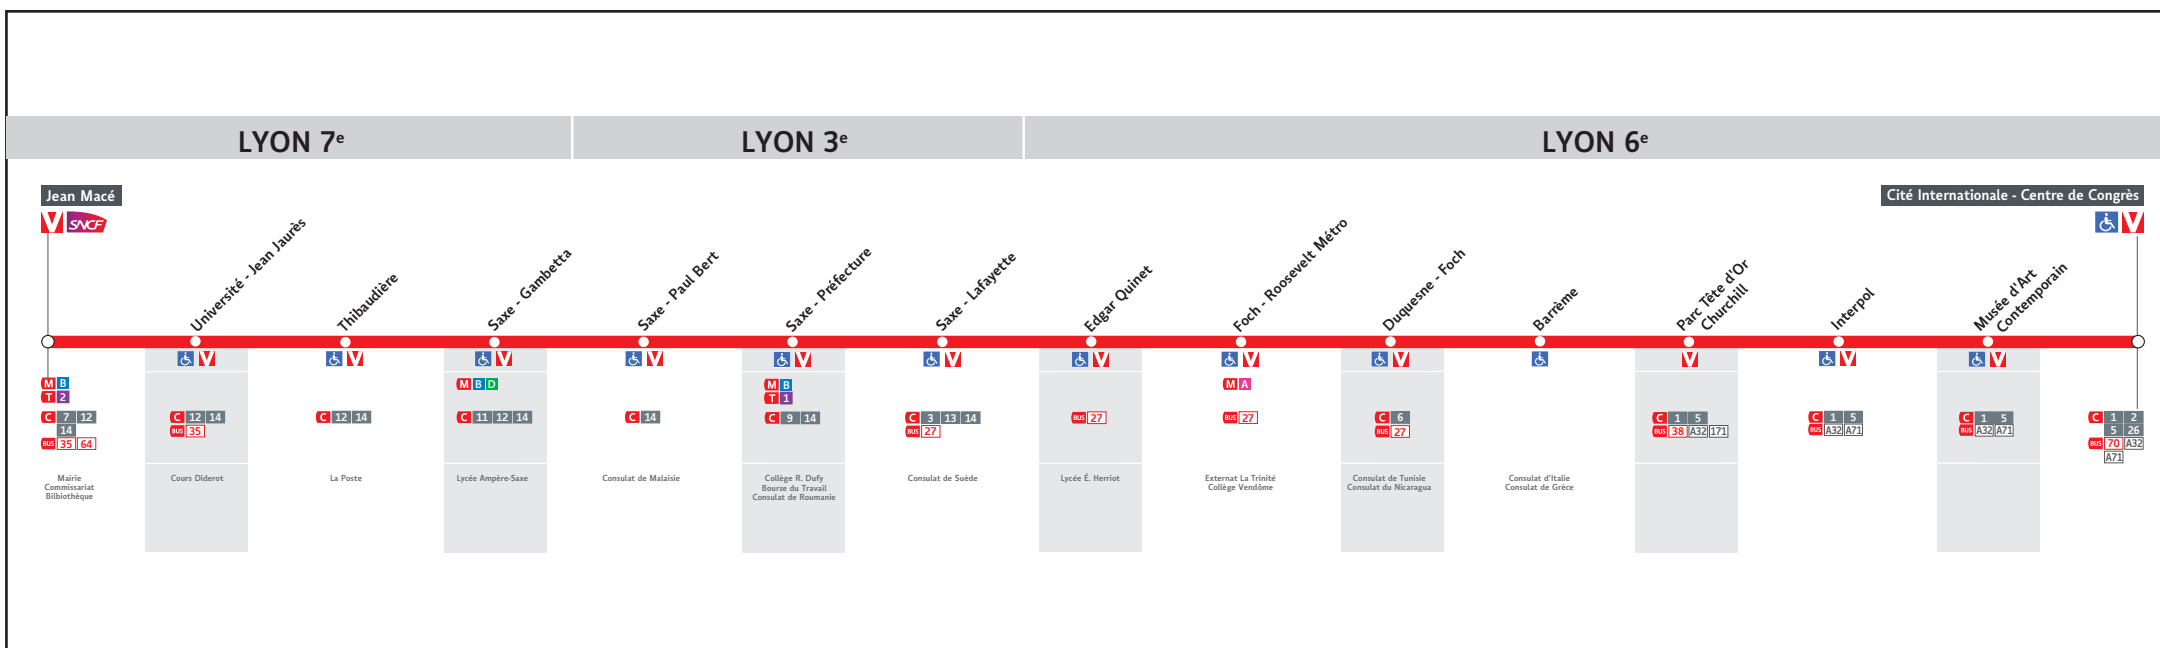

Le réseau TCL ne fonctionne pas le 1er mai

VOUS INFORMER POUR MIEUX VOYAGER

www-tcl-fr
APPLI TCL
ALLÔ TCL
04 26 10 12 12
(prix d'un appel local)
@LyonTcl
(info trafic)