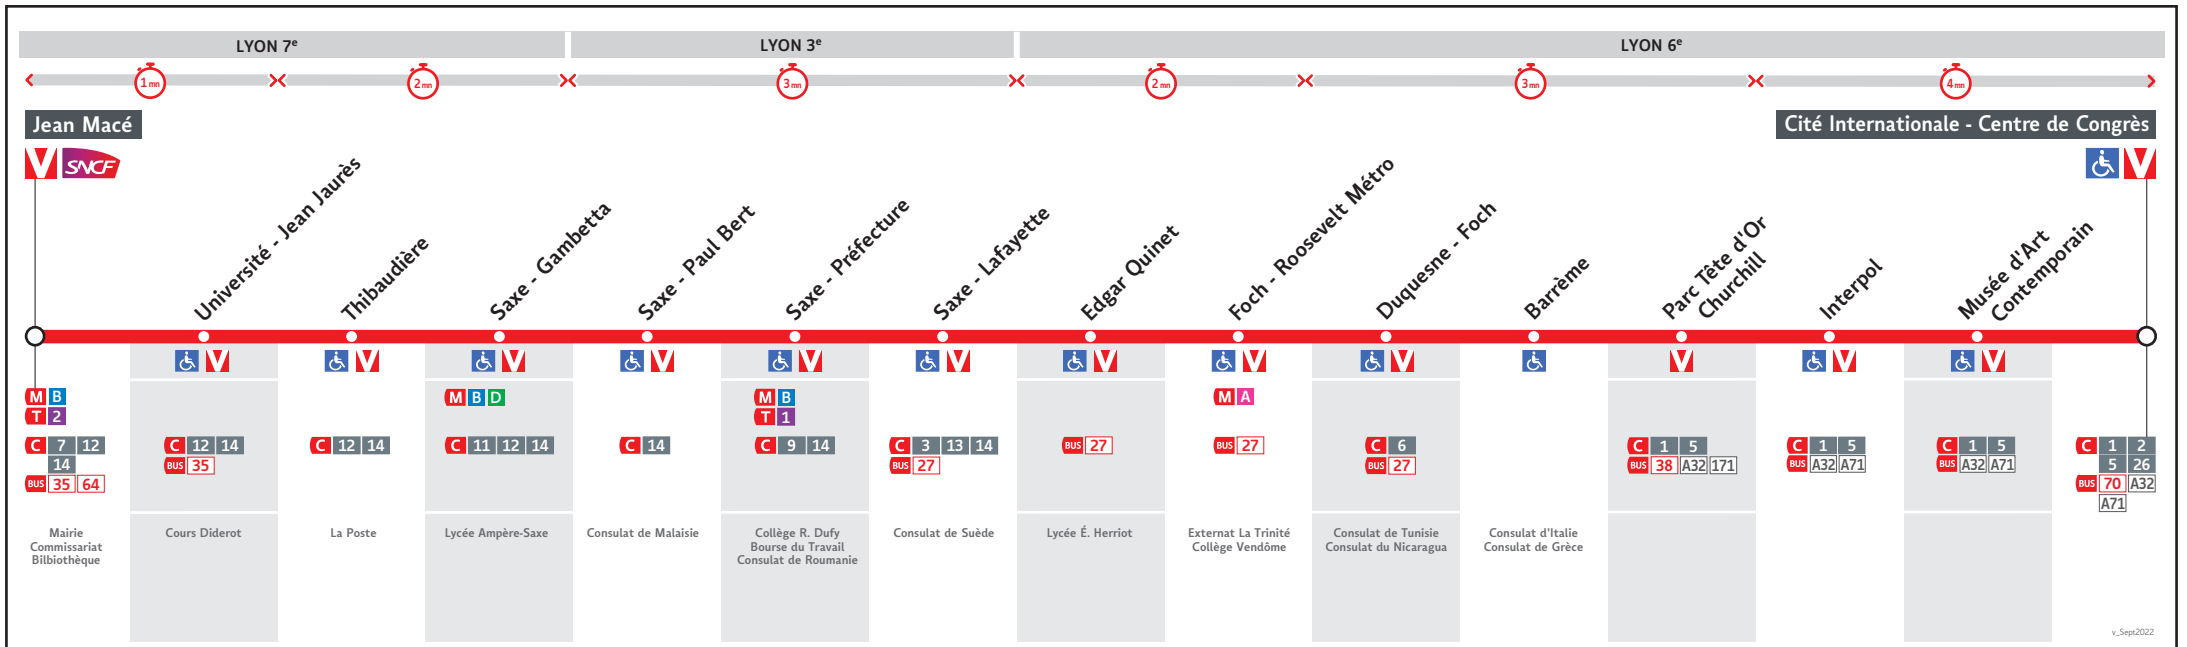

⚠ TRAVAUX

Horaires travaux

Pour plus d'infos, tcl.fr

Le réseau TCL ne fonctionne pas le 1er mai

VOUS INFORMER POUR MIEUX VOYAGER

- www.tcl.fr
- APPLI TCL
- ALLÔ TCL
  04 26 10 12 12
  (prix d'un appel local)
- @LyonTcl
  (info trafic)